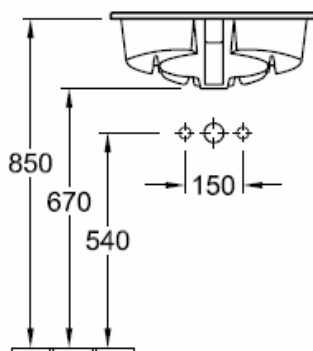

Vasques à encastrer par-dessus

	A	B	C	D	G	K
7G28 60	605	485	510	300	665	215
7G28 53	530	435	450	270	670	200

Caractéristiques du produit

Description du produit	Vasque à encastrer par-dessus, pour robinetterie monotrou
Collection	Volta Plus
Référence	 7G28 53
Dimension	53 x 43.5 cm
Description du produit	Vasque à encastrer par-dessus, avec trop-plein, robinetterie 3 trous, trou de robinetterie central percé.
Référence	7G28 60
Dimension	60.5 x 48.5 cm