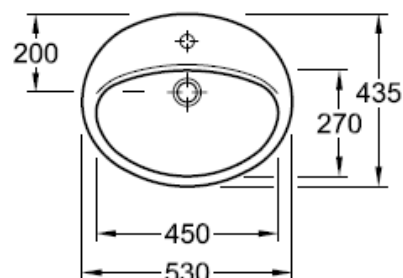

Vasques à encastrer par-dessus

	A	B	C	D	G	K
7G28 60	605	485	510	300	665	215
7G28 53	530	435	450	270	670	200

Caractéristiques du produit

Description du produit	Vasque à encastrer par-dessus, pour robinetterie monotrou
Collection	Volta Plus
Référence	 7G28 53
Dimension	53 x 43.5 cm
Description du produit	Vasque à encastrer par-dessus, avec trop-plein, robinetterie 3 trous, trou de robinetterie central percé.
Référence	7G28 60
Dimension	60.5 x 48.5 cm