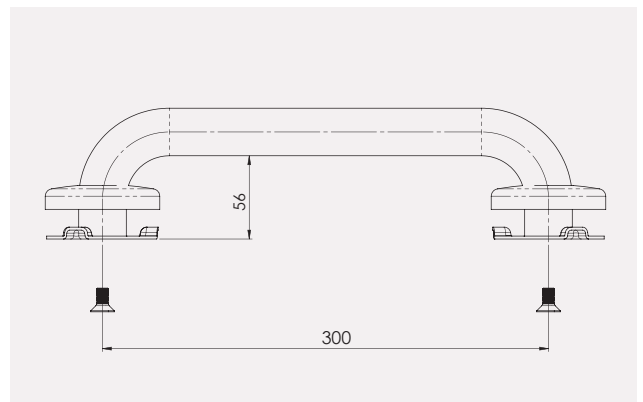

Code	Description
01240WH	Barre d'appui droite 300 mm

Garanties et Certifications

Garantie à vie

Tailles et Options

Ce produit existe en trois tailles : 300 mm, 450 mm, 600 mm et deux coloris (blanc ou gris).

BARRE EPOXY

01240WH - Barre d'appui droite 300 mm

Texte descriptif CCTP

- Barre de maintien Droite, garantie à vie, inox recouvert d'époxy blanc RAL 9016, Ø 32mm, réf 01240WH de marque AKW ou techniquement équivalent approuvé. Dimension 300mm, 2 zones de fixation, platines avec 3 trous et rosaces de finition, Ø rosace : 77mm. Charge maximale (pression statique) : 150kg.

Avantages

- **Sécurisante** avec son diamètre de 32 mm pour une préhension optimale
- **Facile à nettoyer** de part sa conception lisse

Caractéristiques

- Charge maximale : 150kg
- 3 points de fixation par platine
- Diamètre : 32 mm
- Dégagement du mur : 56 mm
- Diamètre rosace : 77 mm
- Diamètre visserie : 6 mm
- Blanc (RAL9016)