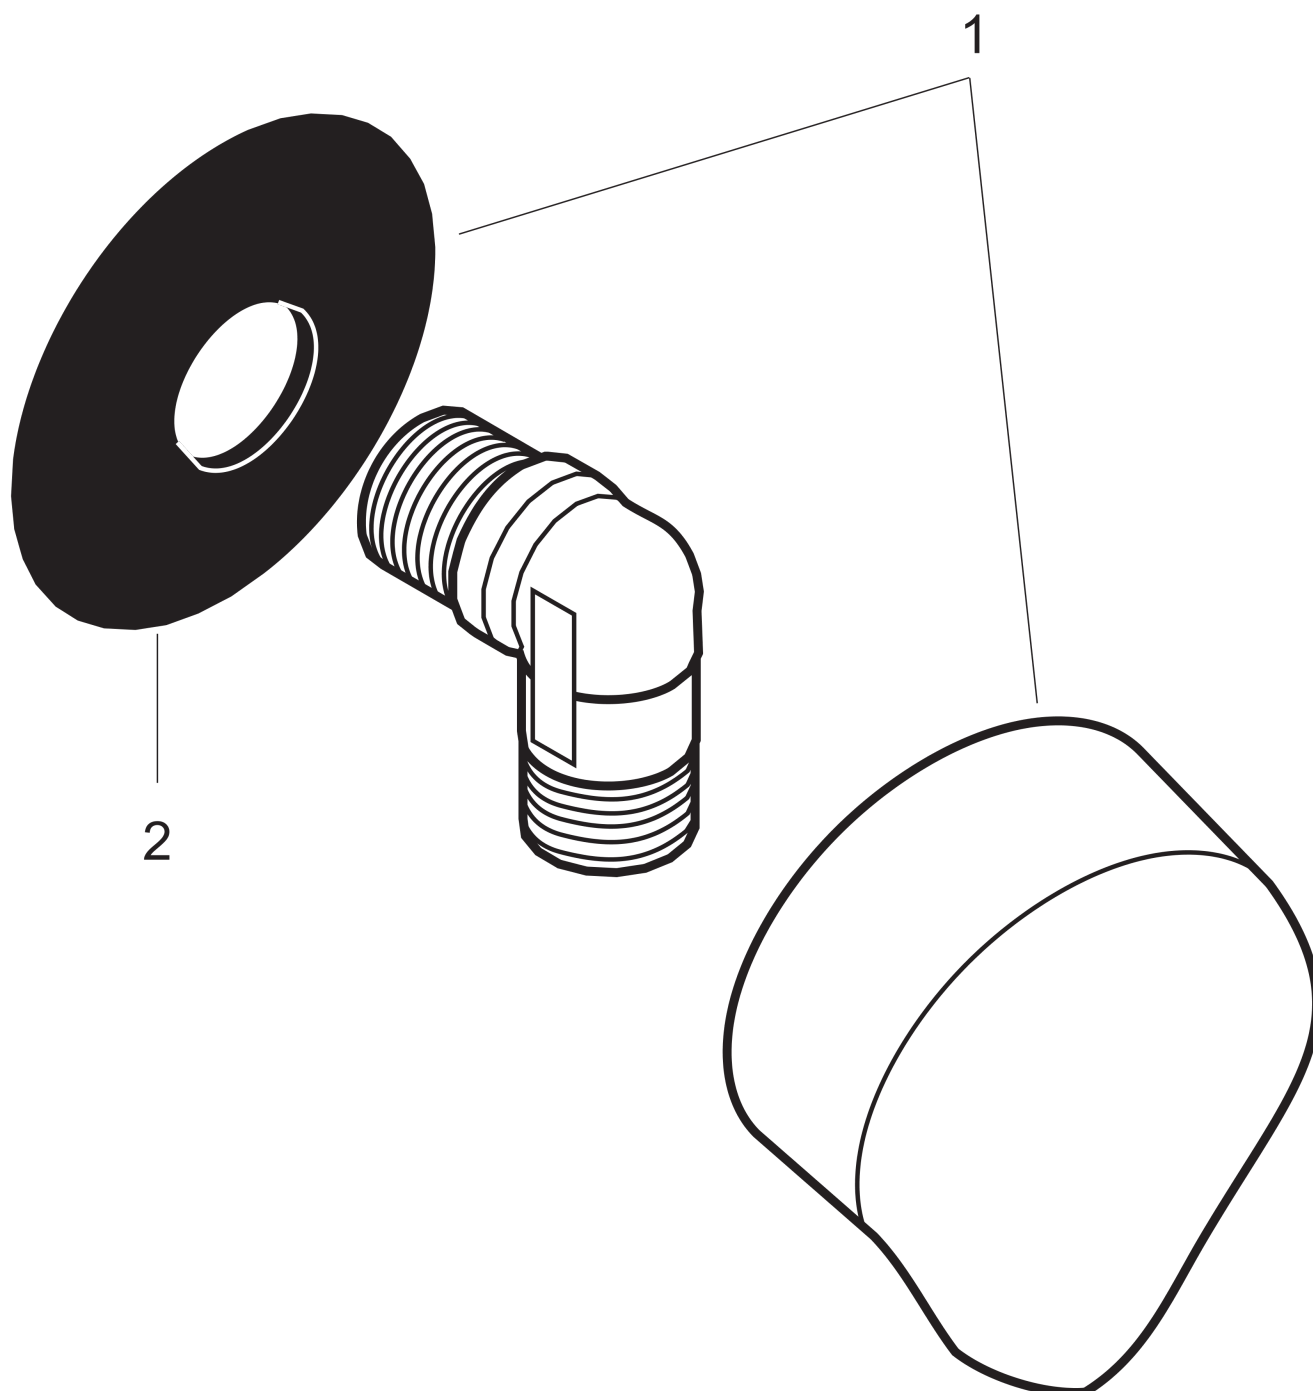

FixfitSurfaces: **chromé** Numéro d'article: **27454000****Description****Caractéristiques**

- ACS Confirmation Letter
- WRAS 1009343
- WRAS 1212302

Photo du produit**Plan géométral**

Fixfit

Surfaces: **chromé** Numéro d'article: **27454000**

Vue éclatée

Année de construction: >12/87

FixfitSurfaces: **chromé** Numéro d'article: **27454000****Liste des pièces détachées**

Année de construction: >12/87

Pos.	Description	Numéro d'article	GP	UE
1	cache	97454000	8	1
2	support cpl.	98557000	2	1