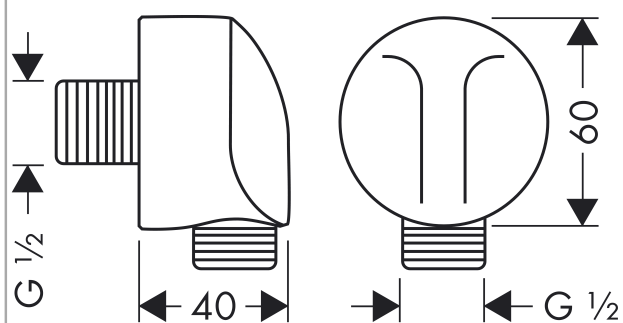

FixfitSurfaces: **chromé** Numéro d'article: **27454000****Description****Caractéristiques**

- ACS Confirmation Letter
- WRAS 1009343
- WRAS 1212302

Photo du produit**Plan géométral**

Fixfit

Surfaces: **chromé** Numéro d'article: **27454000**

Vue éclatée

Année de construction: >12/87

FixfitSurfaces: **chromé** Numéro d'article: **27454000****Liste des pièces détachées**

Année de construction: >12/87

Pos.	Description	Numéro d'article	GP	UE
1	cache	97454000	8	1
2	support cpl.	98557000	2	1