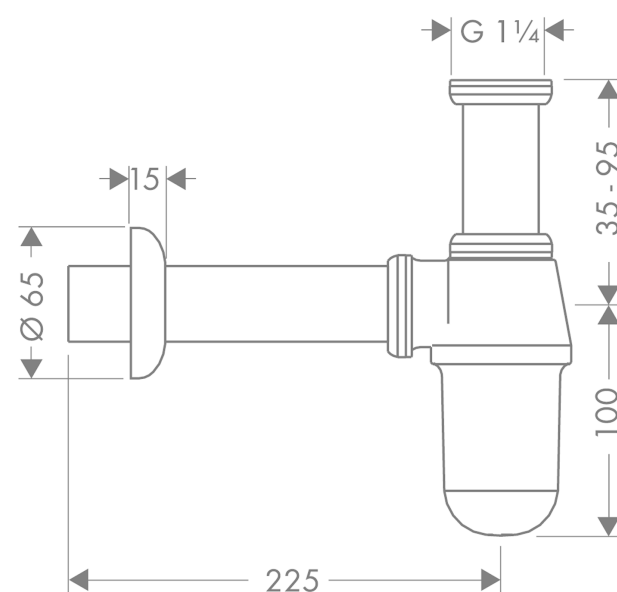

Plan géométral