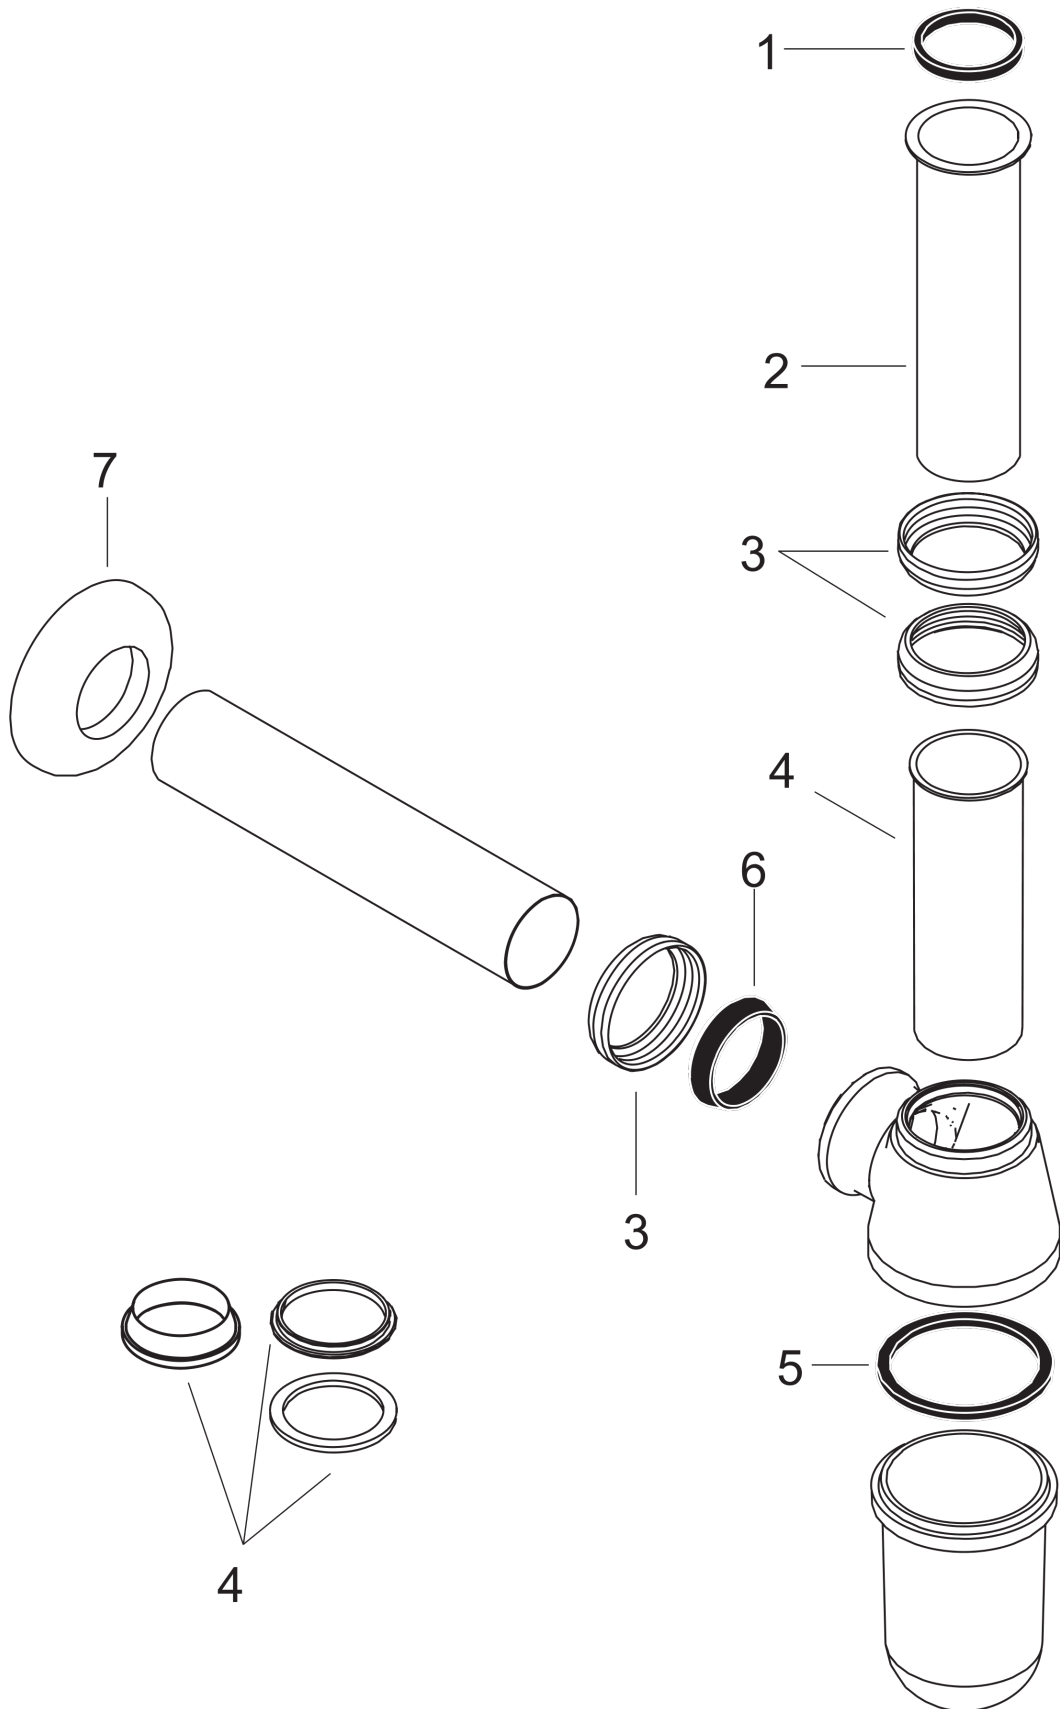

Siphon

Surfaces: **chromé**

Numéro d'article: **52053000**

Vue éclatée

Année de construction: >01/77

Siphon

Surfaces: **chromé** Numéro d'article: **52053000**

Liste des pièces détachées

Année de construction: >01/77

Pos.	Description	Numéro d'article	GP	UE
1	garniture 1¼"	53971000	1	1
2	tube coulissant 1¼" 120 mm	53902000	6	1
3	écrou 1¼"	53951000	1	1
4	tube plongeur set 1¼" 100 mm	94203000	2	1
5	joint fibre 50x54,5x3	53982000	1	1
6	joint conique 1¼"	53985000	1	1
7	rosace 1¼"x65x15	53964000	2	1