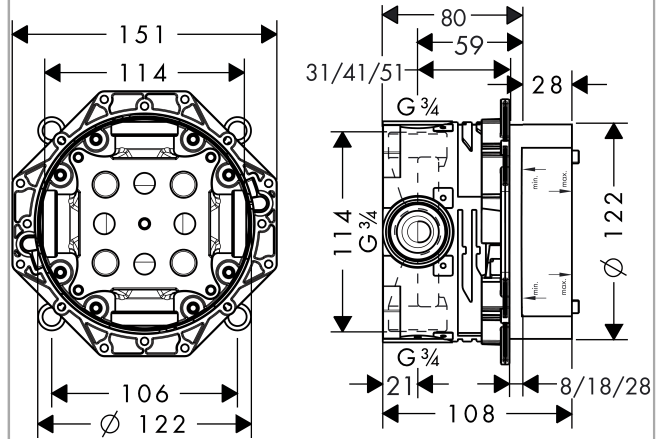

iBox universalSurfaces: **p.a.** Numéro d'article: **01800180****Description****Caractéristiques**

- 3 réductions 3/4
- 1 bouchon 3/4
- bride étanche
- convient à toutes robinetteries douche et bain/
douche mécaniques et thermostatiques encastrées
avec ou sans robinet d'arrêt
- montage symétrique
- installation insonorisée
- 1/2" & 3/4"
- ACS 08 ACC LY 241
- NF N°375-M1-13/1
- Kiwa UK 0807727
- Kiwa UK 0809709
- Kiwa UK 0809710
- Kiwa UK 0809708
- Kiwa UK 0807728
- MCA 1300007
- TMV2 BC1360/0314
- TMV3 BC1365/0314
- TMV2 BC1364/0314
- WRAS 1401008
- WRAS 1312046
- WRAS 1304305
- Kiwa K6161/15
- Kiwa K6522/02
- Kiwa K11292/11
- SVGW 0411-4903
- SVGW 1006-5743
- SVGW 0004-4251

Accessoires en option

- Rallonge (#13595XXX)
- Rails de montage (#96615XXX)

iBox universal

Surfaces: p.a. Numéro d'article: 01800180

Photo du produit

Plan géométral

iBox universal

Surfaces: p.a. Numéro d'article: 01800180

Vue éclatée

Année de construction: >07/08

iBox universalSurfaces: **p.a.** Numéro d'article: **01800180****Liste des pièces détachées**

Année de construction: >07/08

Pos.	Description	Numéro d'article	GP	UE
1	bloc d'essai	98560000	10	1
2	vis à tête cylindrique M6x60	97785000	1	1
3	bouchon Ø 12 mm	97611000	4	1
4	joint torique 9x2	98119000	1	1
5	lamelle	96445000	3	1
6	nipple de réduction	97759000	4	1
7	joint	97739000	1	1
8	rallonge 25 mm	13595000	0	1
9	bague d'inversion	98797000	9	1