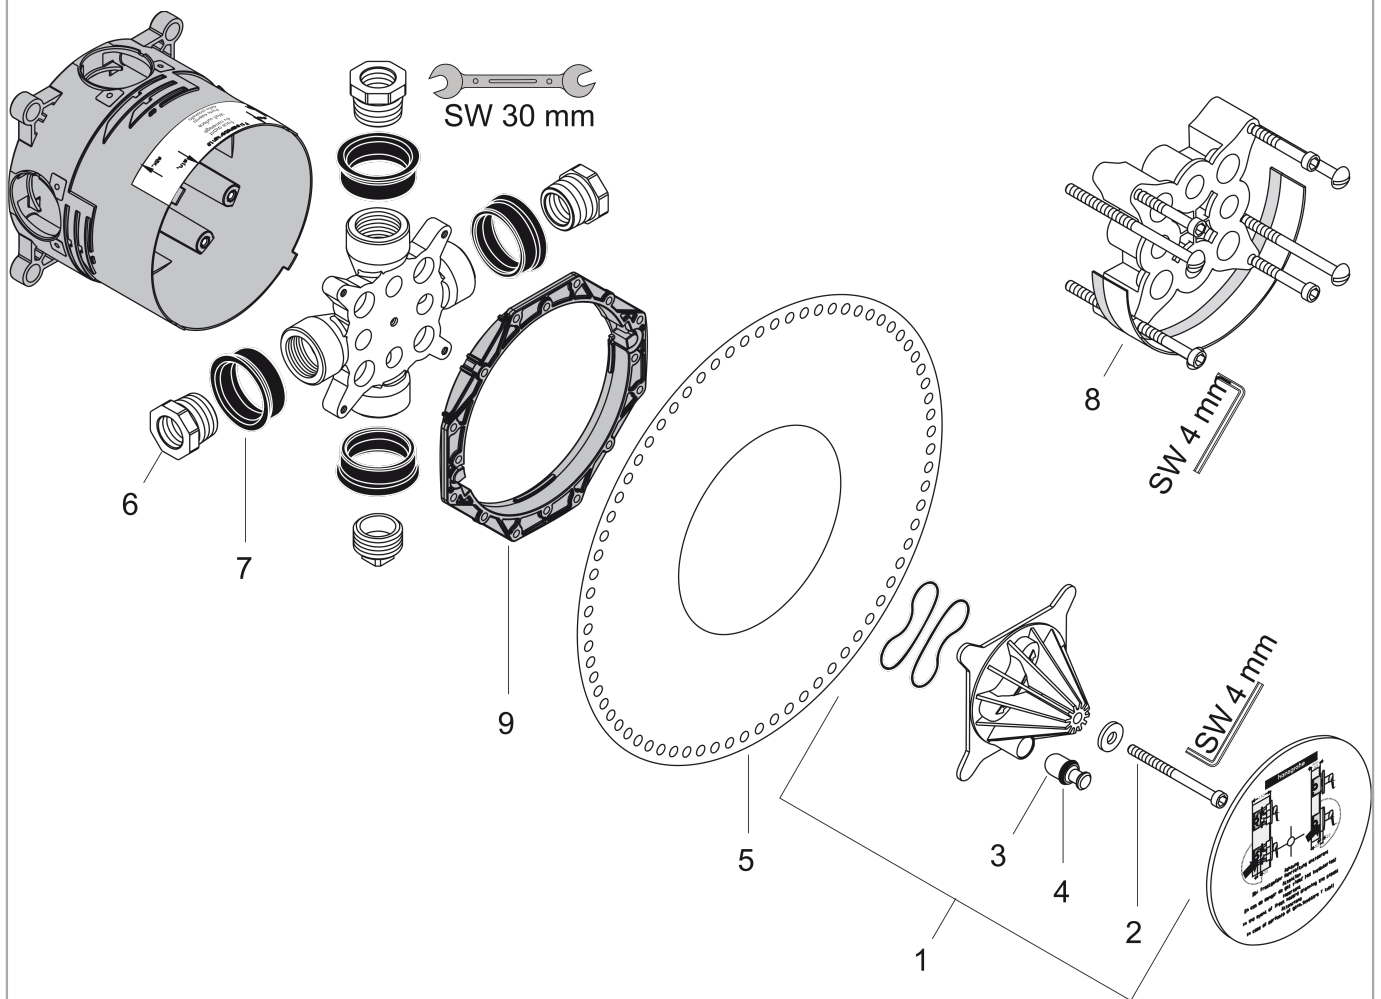

iBox universalSurfaces: **p.a.** Numéro d'article: **01800180****Description****Caractéristiques**

- 3 réductions 3/4
- 1 bouchon 3/4
- bride étanche
- convient à toutes robinetteries douche et bain/
douche mécaniques et thermostatiques encastrées
avec ou sans robinet d'arrêt
- montage symétrique
- installation insonorisée
- 1/2" & 3/4"
- ACS 08 ACC LY 241
- NF N°375-M1-13/1
- Kiwa UK 0807727
- Kiwa UK 0809709
- Kiwa UK 0809710
- Kiwa UK 0809708
- Kiwa UK 0807728
- MCA 1300007
- TMV2 BC1360/0314
- TMV3 BC1365/0314
- TMV2 BC1364/0314
- WRAS 1401008
- WRAS 1312046
- WRAS 1304305
- Kiwa K6161/15
- Kiwa K6522/02
- Kiwa K11292/11
- SVGW 0411-4903
- SVGW 1006-5743
- SVGW 0004-4251

Accessoires en option

- Rallonge (#13595XXX)
- Rails de montage (#96615XXX)

iBox universal

Surfaces: p.a. Numéro d'article: 01800180

Photo du produit

Plan géométral

iBox universal

Surfaces: p.a. Numéro d'article: 01800180

Vue éclatée

Année de construction: >07/08

iBox universalSurfaces: **p.a.** Numéro d'article: **01800180****Liste des pièces détachées**

Année de construction: >07/08

Pos.	Description	Numéro d'article	GP	UE
1	bloc d'essai	98560000	10	1
2	vis à tête cylindrique M6x60	97785000	1	1
3	bouchon Ø 12 mm	97611000	4	1
4	joint torique 9x2	98119000	1	1
5	lamelle	96445000	3	1
6	nipple de réduction	97759000	4	1
7	joint	97739000	1	1
8	rallonge 25 mm	13595000	0	1
9	bague d'inversion	98797000	9	1