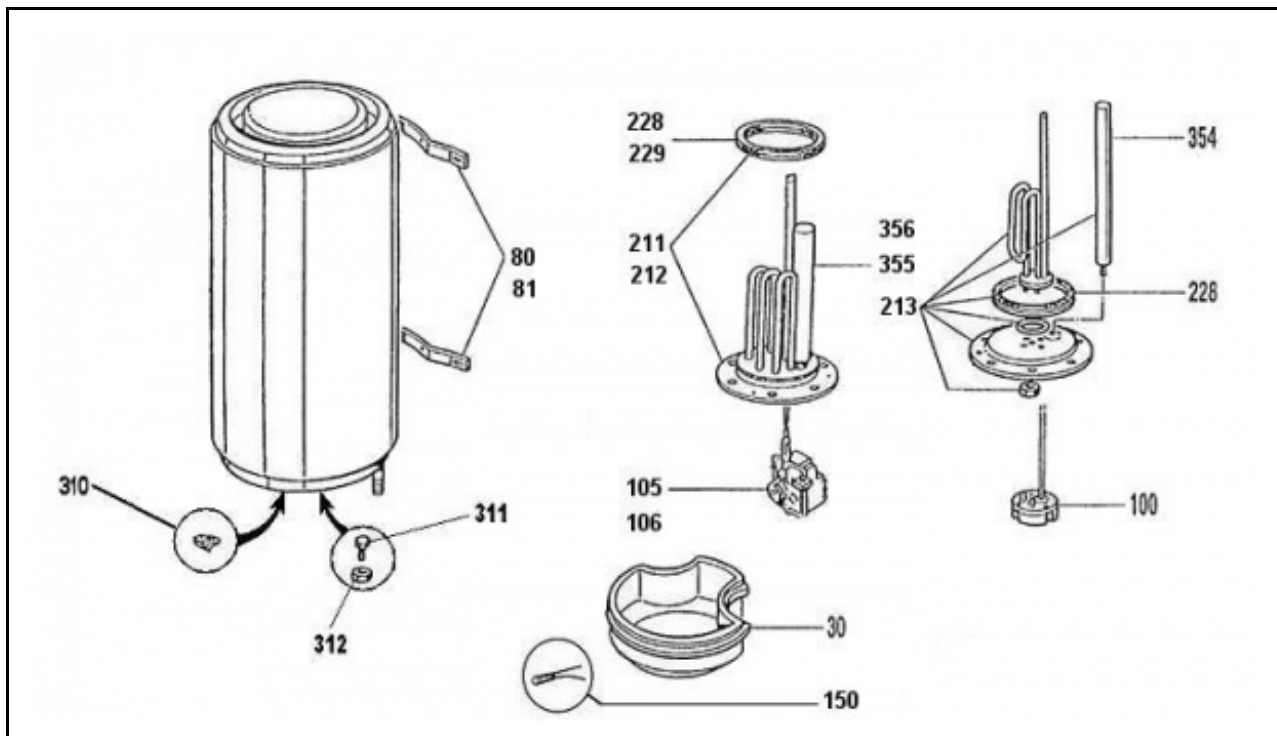

	[241040] CE BLINDE VM MONO 50L	Gamme	1344 Page 1
		Arrêt : -	
		MAJ : 22 février 2012	

## Thermor

Référence	Puissance(W)	Tension(V)	Capacité/Largeur	Couleur	
241040	1200	230	50		A

	<b>[241040] CE BLINDE VM MONO 50L</b>	Gamme	1344 Page 3
		Arrêt : -	
		MAJ : 22 février 2012	

<b>Repère</b>	<b>Libellé</b>	<b>Période</b>	<b>A</b>
30	CAPOT BLANC + EMBLACEMENT VOYANT	depuis/since 12.03	022286
31	CAPOT	avant/before 120.3	022266
80	ETRIER DE FIXATION	avant/before 01.50	022166
81	ETRIER DE FIXATION	depuis/since 01.50	022308
100	THERMOSTAT		070070
150	VOYANT	depuis/since 12.03	020049
213	ENSEMBLE ELEMENT BLINDE + JOINT	avant/before 09.48	060185
213	ENSEMBLE ELEMENT BLINDE + JOINT	depuis/since 09.48	060515
228	JOINT A LEVRE	avant/before 09.48	040158
228	JOINT A LEVRE	depuis/since 09.48	040323
310	ECROU CAGE	avant/before 02.06	026020
311	VIS FIXATION BRIDE	depuis/since 02.06	026063
312	ECROU FIXATION BRIDE	depuis/since 02.06	026064
354	ANODE		040173