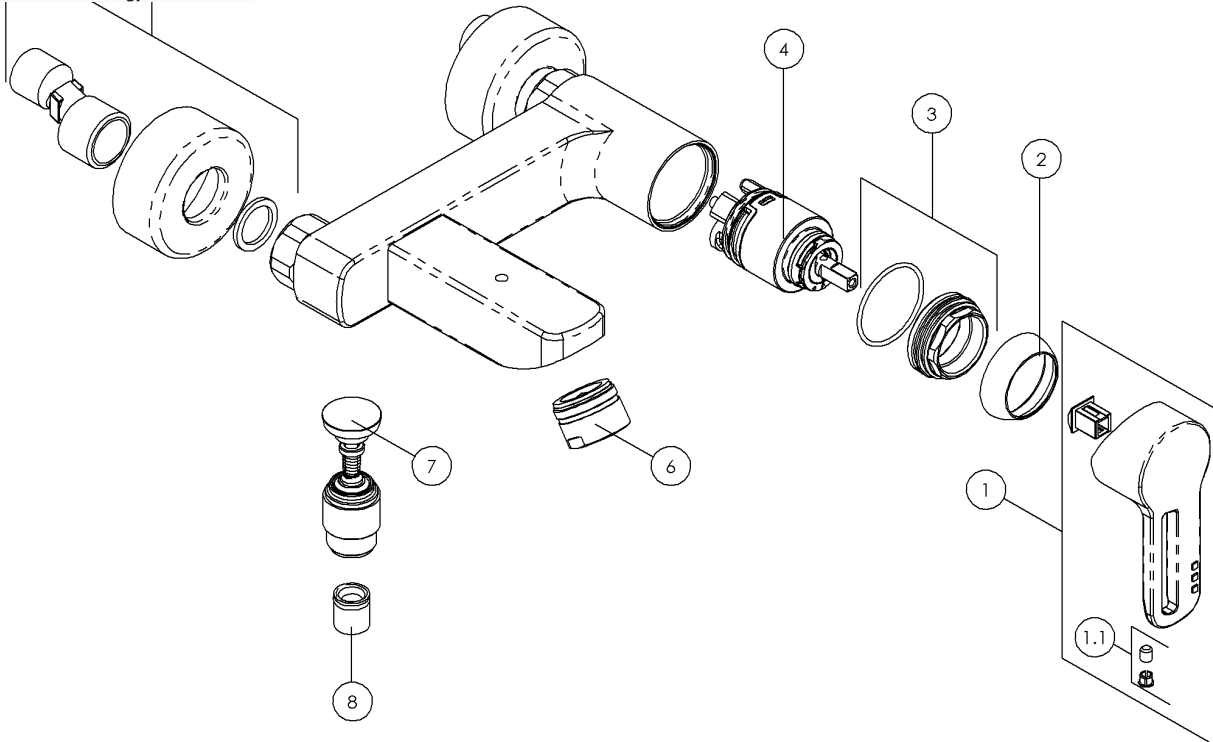

NOBILIS®

The Best Technology for Water

Questo disegno è di esclusiva proprietà della ditta CARLO NOBILIS s.p.a. RUBINETTERIE - la quale ne vieta la riproduzione, anche parziale se non su nostra autorizzazione scritta

RFNEWR00110/1-- CR

ELENCO RICAMBI MISC. MONOCOMANDO GRUPPO VASCA
S/DUPLEX NEW ROAD CROMO

03/2011

N°	Codice	Descrizione	Prezzo
01	-RLE189/33CR	LEVA NEW ROAD CROMO	33,50
01.1	-RTAK0001	SACCHETTO TAPPINI PER LEVE CON GRANI M5x6	4,50
02	-RGH218/25CR	COPRI GHIERA DIAM. 35 CROMO	4,40
03	-RGH218/53	GHIERA FISSAGGIO OTTONE DIAM. 35	4,00
04	-RCR350/D	CARTUCCIA DIAM. 35 CON DISTR.	29,50
05	-RECK152/6CR	KIT COPPIA ECCENTRICI CROMO	15,00
06	-RAEK219/4CR	CONF. NR. 5 AERATORI M 28x1 CROMO	34,00
07	-RDE100CR	DEVIAZIONE VASCA OZ CROMO	25,00
08	-RVRK10	KIT DI N. 10 VALVOLINE DIAM. 15	6,00