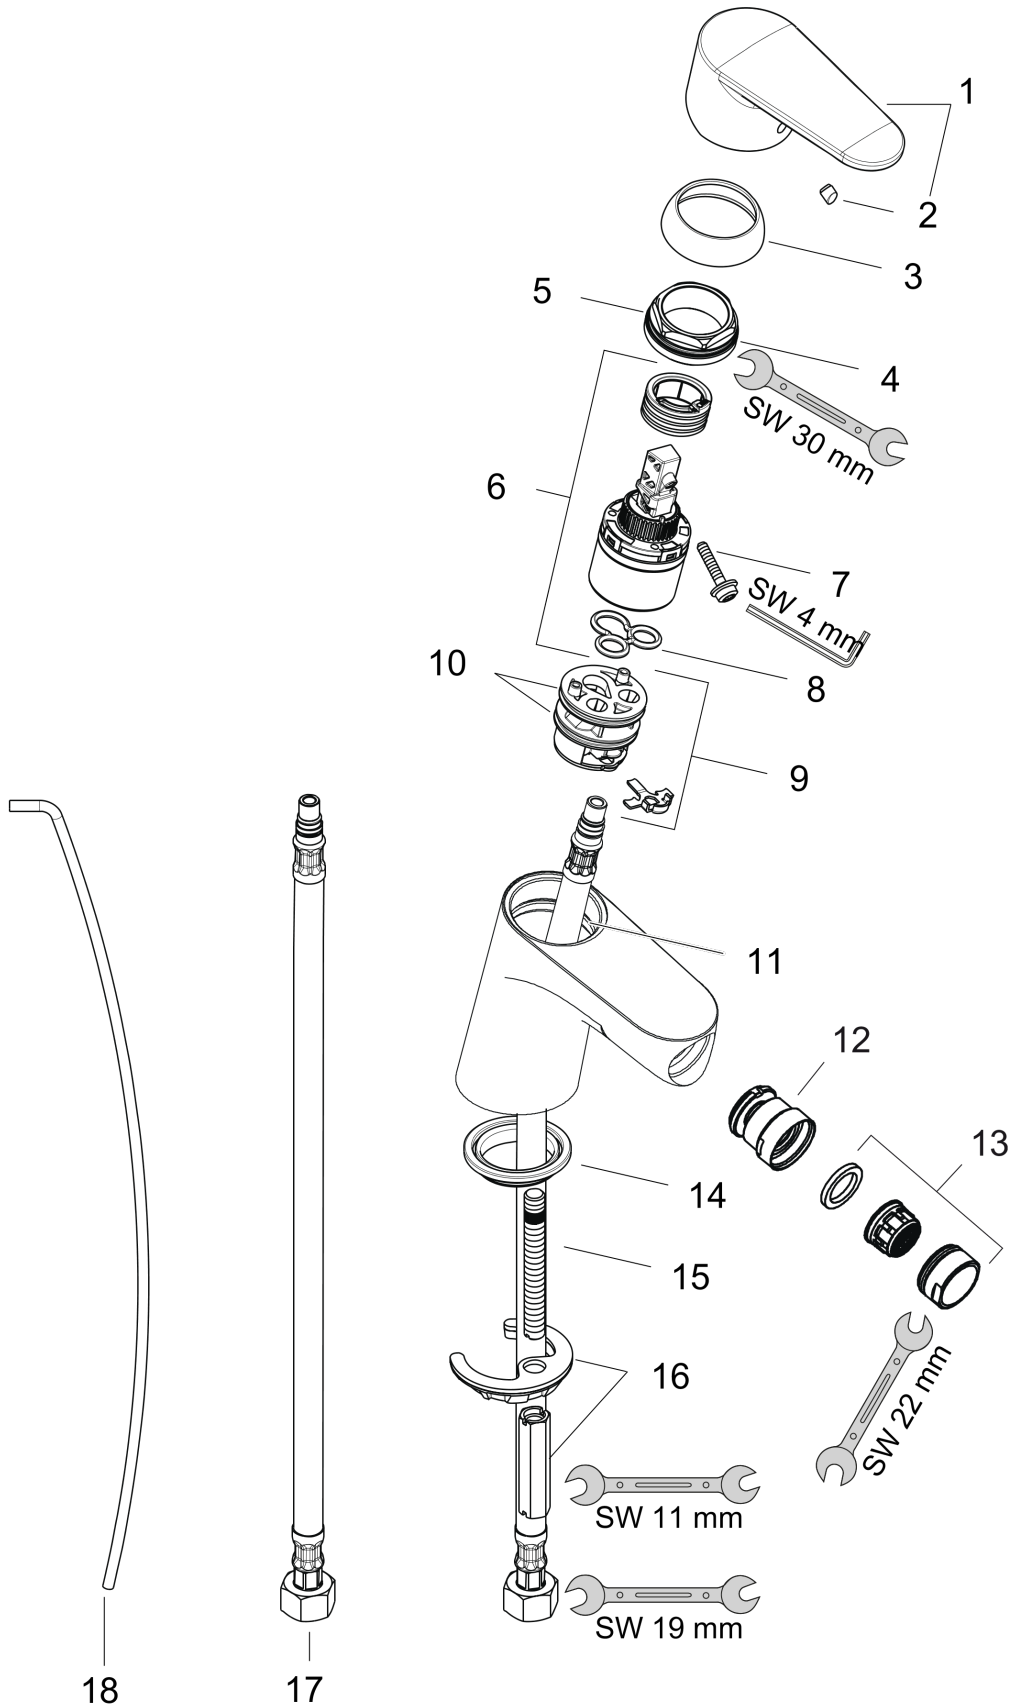

Focus

Focus Mitigeur bidet

Surfaces: **chromé** Numéro d'article: **31928000**

Description

Caractéristiques

- mousseur sur rotule
- bec fixe
- jet normal
- cartouche céramique à 2 vitesses
- limiteur de température réglable
- garniture de vidage 1 ¼"
- Convient au chauffe-eau instantané
- ACS 09 ACC LY 034_Anlage 1
- ACS 12 ACC LY 352
- NF N°375-M1-13/1

Technologie

Photo du produit

Plan géométral

Focus

Focus Mitigeur bidet

Surfaces: **chromé** Numéro d'article: **31928000**

Vue éclatée

Année de construction: >08/12

Focus**Focus Mitigeur bidet**Surfaces: **chromé** Numéro d'article: **31928000****Liste des pièces détachées**

Année de construction: >08/12

Pos.	Description	Numéro d'article	GP	UE
1	poignée	98325000	11	1
2	cache vis	96338000	1	1
3	rosace	97406000	6	1
4	écrou à six pans	97209000	5	1
5	joint torique 32x2	98193000	1	1
6	cartouche cpl.	95730000	9	1
7	vis	95140000	2	1
8	joint	95008000	3	1
9	adapteur pour cartouche	98324000	5	1
10	joint torique 30x2	98186000	1	1
11	joint torique 35x2	92604000	2	1
12	rotule	92036000	7	1
13	mousseur M24x1 (7 l/min)	13912000	0	1
14	joint Ø 42	98722000	2	1
15	vis M8 x 68	97736000	2	1
16	fixation cpl.	96016000	8	1
17	raccordo flessibile 450 mm M8x0,75 G3/8	97206000	8	1
18	tirette	96657000	4	1
a	vidage lavabo	94139000	0	1