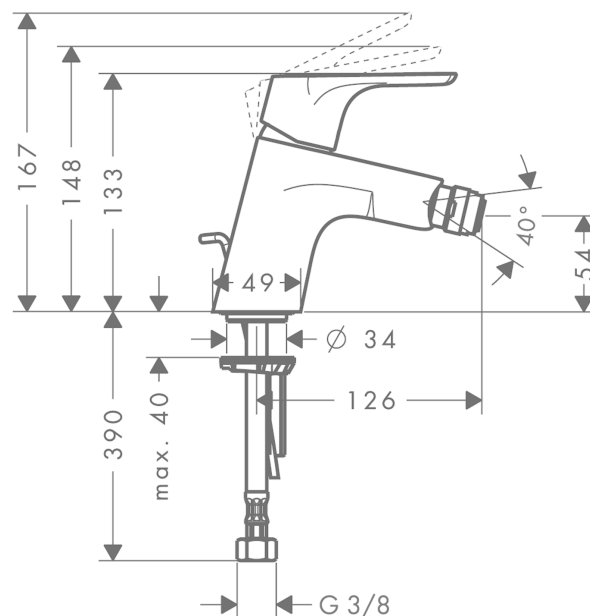

Focus

Focus Mitigeur bidet

Surfaces: **chromé** Numéro d'article: **31928000**

Description

Caractéristiques

- mousseur sur rotule
- bec fixe
- jet normal
- cartouche céramique à 2 vitesses
- limiteur de température réglable
- garniture de vidage 1 ¼"
- Convient au chauffe-eau instantané
- ACS 09 ACC LY 034_Anlage 1
- ACS 12 ACC LY 352
- NF N°375-M1-13/1

Technologie

Photo du produit

Plan géométral

Focus

Focus Mitigeur bidet

Surfaces: **chromé** Numéro d'article: **31928000**

Vue éclatée

Année de construction: >08/12

Focus**Focus Mitigeur bidet**Surfaces: **chromé** Numéro d'article: **31928000****Liste des pièces détachées**

Année de construction: >08/12

Pos.	Description	Numéro d'article	GP	UE
1	poignée	98325000	11	1
2	cache vis	96338000	1	1
3	rosace	97406000	6	1
4	écrou à six pans	97209000	5	1
5	joint torique 32x2	98193000	1	1
6	cartouche cpl.	95730000	9	1
7	vis	95140000	2	1
8	joint	95008000	3	1
9	adapteur pour cartouche	98324000	5	1
10	joint torique 30x2	98186000	1	1
11	joint torique 35x2	92604000	2	1
12	rotule	92036000	7	1
13	mousseur M24x1 (7 l/min)	13912000	0	1
14	joint Ø 42	98722000	2	1
15	vis M8 x 68	97736000	2	1
16	fixation cpl.	96016000	8	1
17	raccordo flessibile 450 mm M8x0,75 G3/8	97206000	8	1
18	tirette	96657000	4	1
a	vidage lavabo	94139000	0	1