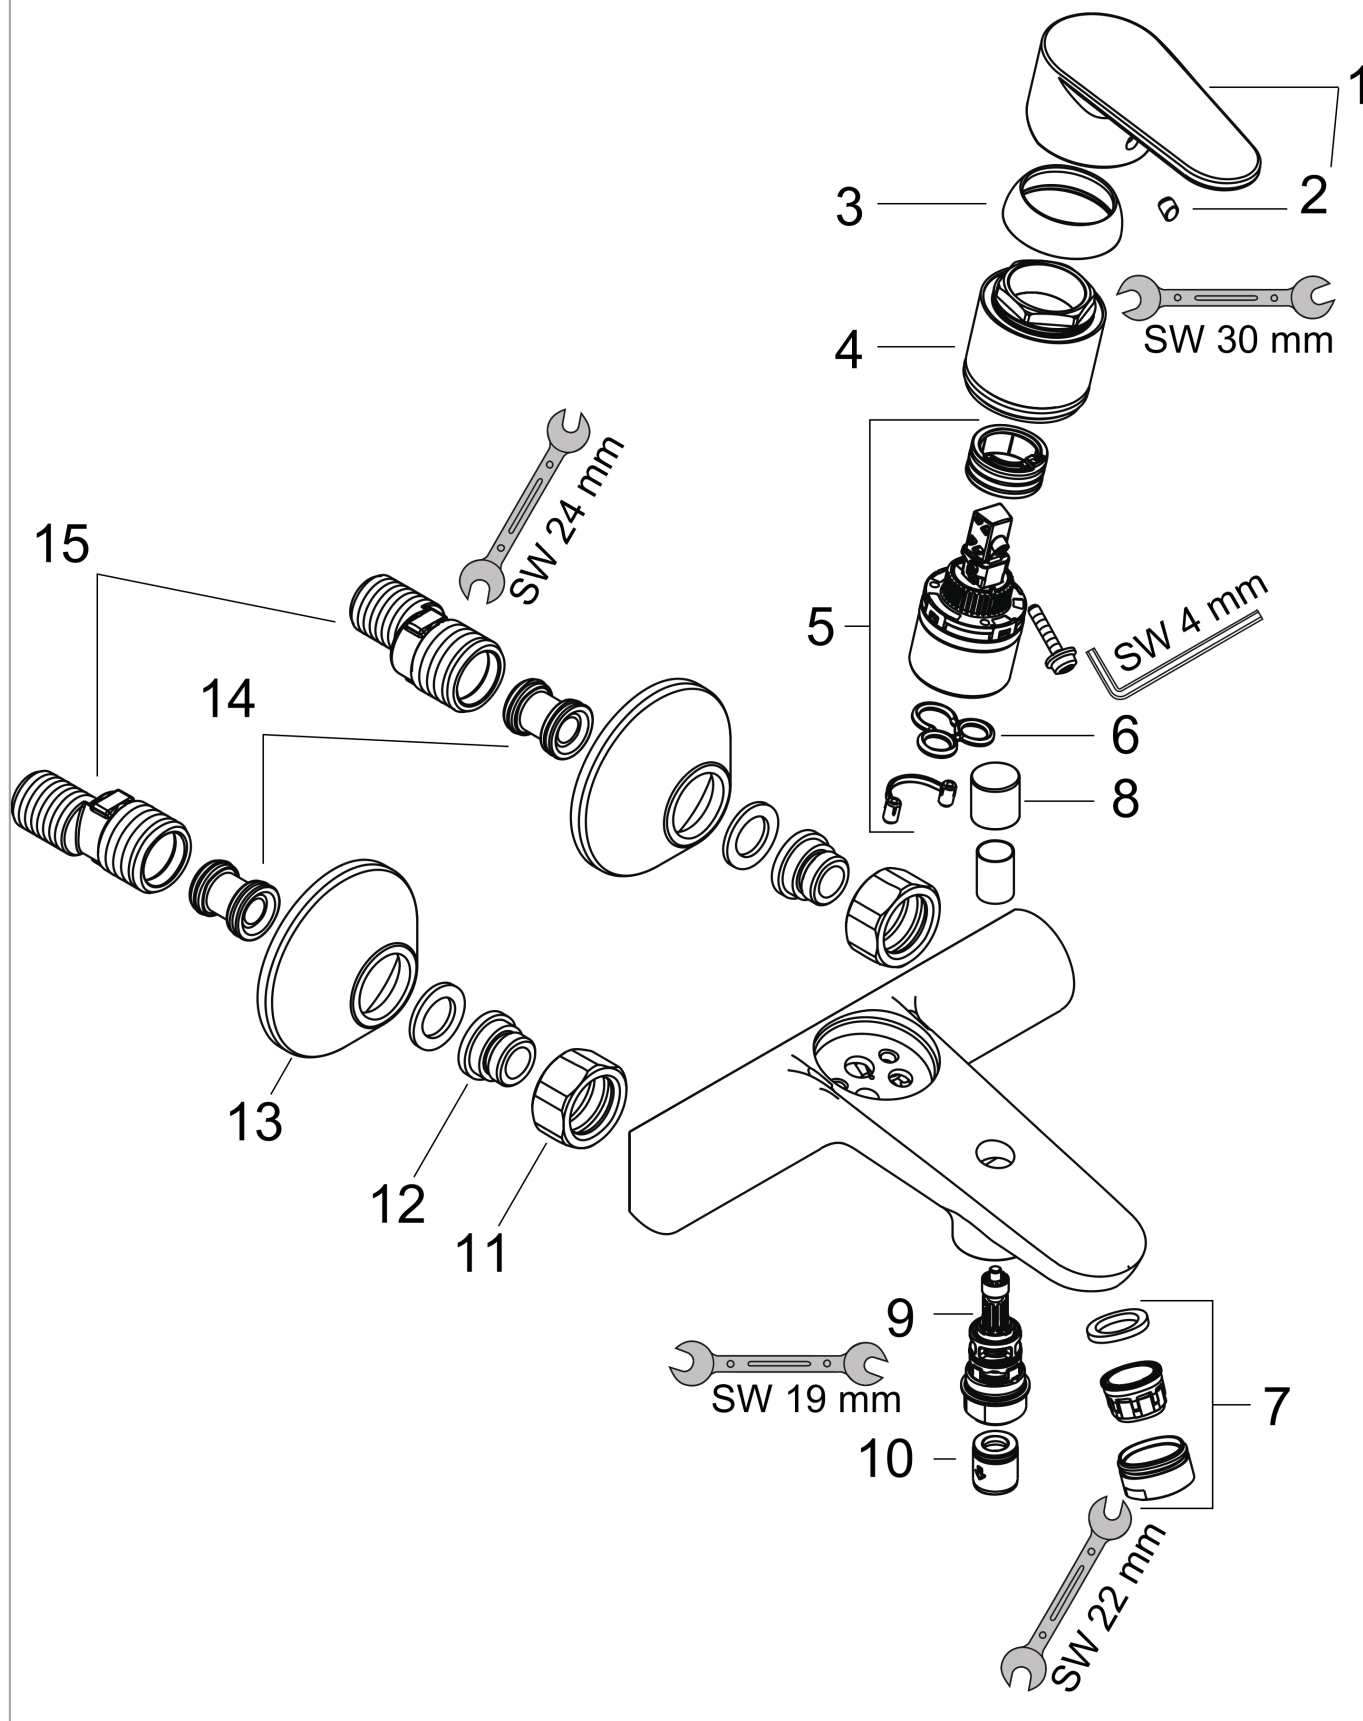

Focus

Focus Mitigeur bain/douche

Surfaces: **chromé** Numéro d'article: **31948000**

Description

Caractéristiques

- Longueur 172 mm - 179,5 mm
- type de raccordement: raccords S
- entraxe: 150 mm ± 12 mm
- jet normal
- débit: 22 l/min sous 3 bars de pression
- cartouche céramique à 2 vitesses
- limiteur de température réglable
- inverseur à retour automatique
- clapet anti-retour intégré
- avec silencieux
- Convient au chauffe-eau instantané
- ACS 09 ACC LY 052_Anlage 1
- ACS 11 ACC LY 022
- NF N°375-M1-13/1

Technologie

Photo du produit

Plan géométral

Focus

Focus Mitigeur bain/douche

Surfaces: chromé Numéro d'article: 31948000

Vue éclatée

Année de construction: >02/10

Focus**Focus Mitigeur bain/douche**Surfaces: **chromé** Numéro d'article: **31948000****Liste des pièces détachées**

Année de construction: >02/10

| Pos. | Description | Numéro d'article | GP | UE |
|------|---------------------------------|------------------|----|----|
| 1 | poignée | 98532000 | 8 | 1 |
| 2 | cache vis | 96338000 | 1 | 1 |
| 3 | rosace | 97406000 | 6 | 1 |
| 4 | écrou à six pans | 97977000 | 9 | 1 |
| 5 | cartouche cpl. | 95730000 | 9 | 1 |
| 6 | joint | 95008000 | 3 | 1 |
| 7 | mousseur M24x1 (30 l/min) | 96512000 | 5 | 1 |
| 8 | bouton d'inverseur | 97981000 | 6 | 1 |
| 9 | inverseur | 97978000 | 11 | 1 |
| 10 | clapet anti-retour | 97980000 | 8 | 1 |
| 11 | set des écrou à six pans | 96157000 | 8 | 1 |
| 12 | raccord | 97220000 | 5 | 1 |
| 13 | rosace Ø 70 mm | 94135000 | 4 | 1 |
| 14 | amortisseur anti-coup de bélier | 96429000 | 2 | 1 |
| 15 | set des raccord-S | 94140000 | 10 | 1 |
| a | arrêt inverseur | 97211000 | 1 | 1 |