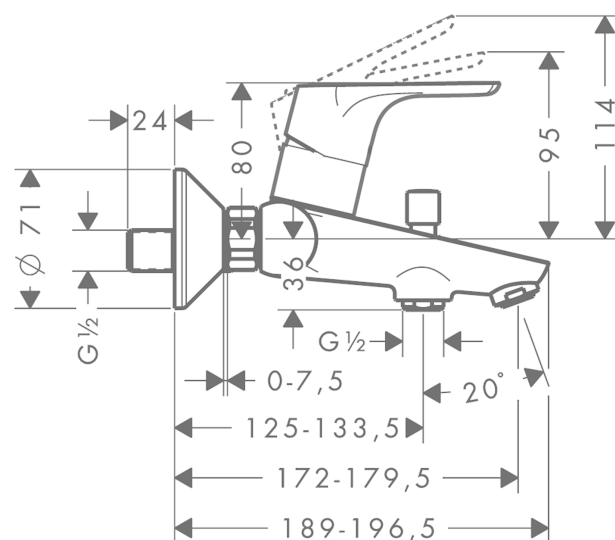

Focus

Focus Mitigeur bain/douche

Surfaces: **chromé** Numéro d'article: **31948000**

Description

Caractéristiques

- Longueur 172 mm - 179,5 mm
- type de raccordement: raccords S
- entraxe: 150 mm ± 12 mm
- jet normal
- débit: 22 l/min sous 3 bars de pression
- cartouche céramique à 2 vitesses
- limiteur de température réglable
- inverseur à retour automatique
- clapet anti-retour intégré
- avec silencieux
- Convient au chauffe-eau instantané
- ACS 09 ACC LY 052_Anlage 1
- ACS 11 ACC LY 022
- NF N°375-M1-13/1

Technologie

Photo du produit

Plan géométral

Focus

Focus Mitigeur bain/douche

Surfaces: chromé Numéro d'article: 31948000

Vue éclatée

Année de construction: >02/10

Focus**Focus Mitigeur bain/douche**Surfaces: **chromé** Numéro d'article: **31948000****Liste des pièces détachées**

Année de construction: >02/10

| Pos. | Description | Numéro d'article | GP | UE |
|------|---------------------------------|------------------|----|----|
| 1 | poignée | 98532000 | 8 | 1 |
| 2 | cache vis | 96338000 | 1 | 1 |
| 3 | rosace | 97406000 | 6 | 1 |
| 4 | écrou à six pans | 97977000 | 9 | 1 |
| 5 | cartouche cpl. | 95730000 | 9 | 1 |
| 6 | joint | 95008000 | 3 | 1 |
| 7 | mousseur M24x1 (30 l/min) | 96512000 | 5 | 1 |
| 8 | bouton d'inverseur | 97981000 | 6 | 1 |
| 9 | inverseur | 97978000 | 11 | 1 |
| 10 | clapet anti-retour | 97980000 | 8 | 1 |
| 11 | set des écrou à six pans | 96157000 | 8 | 1 |
| 12 | raccord | 97220000 | 5 | 1 |
| 13 | rosace Ø 70 mm | 94135000 | 4 | 1 |
| 14 | amortisseur anti-coup de bélier | 96429000 | 2 | 1 |
| 15 | set des raccord-S | 94140000 | 10 | 1 |
| a | arrêt inverseur | 97211000 | 1 | 1 |