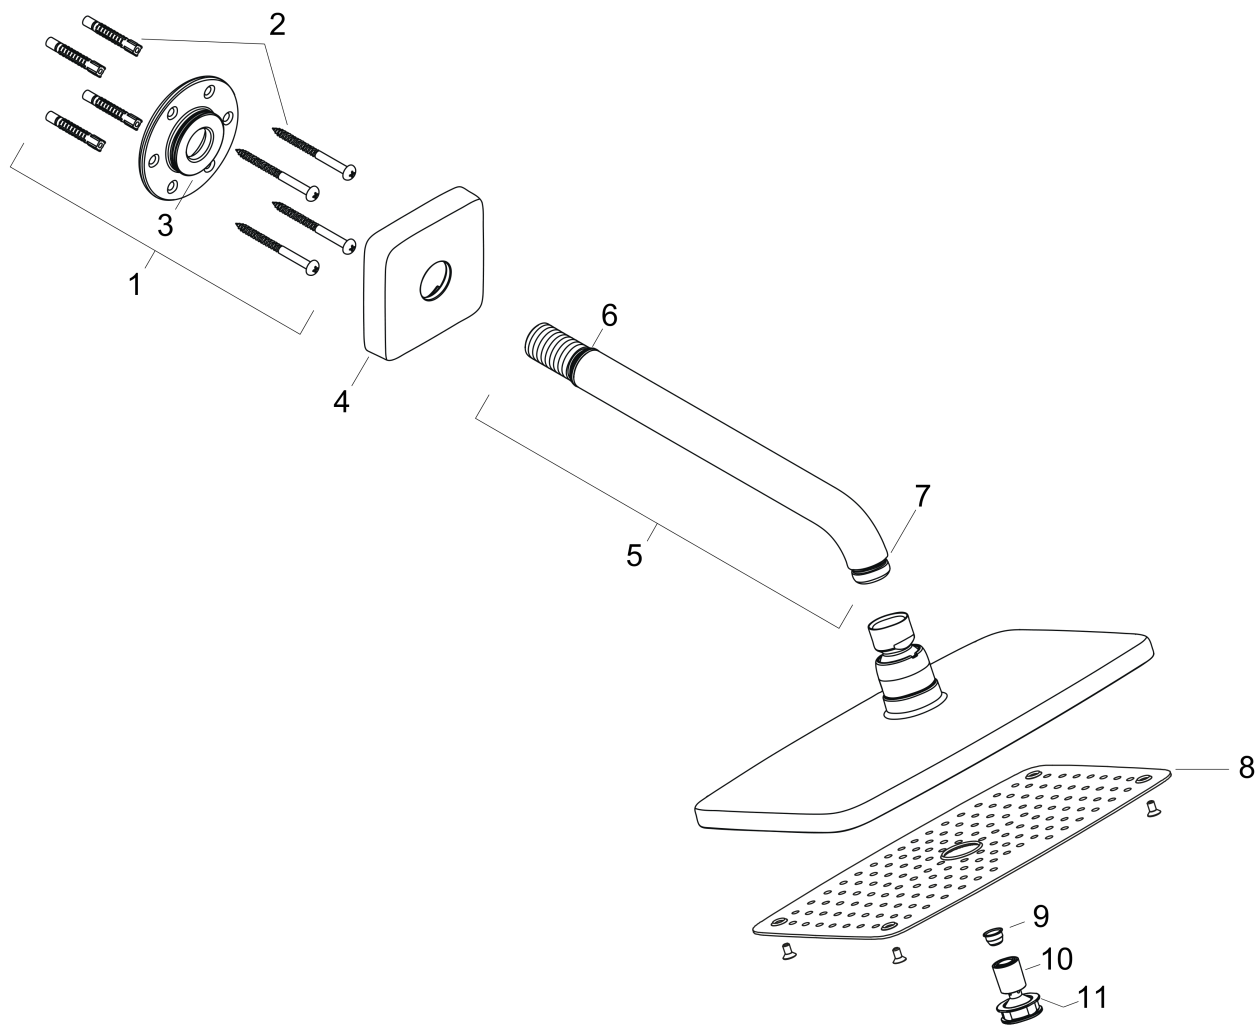

Raindance

Douche de tête Raindance E 240 AIR avec bras de douche 223 mm

Surfaces: chromé Numéro d'article: 27370000

Schéma d'écoulement

Raindance

Douche de tête Raindance E 240 AIR avec bras de douche 223 mm

Surfaces: chromé Numéro d'article: 27370000

Exemple de montage

Raindance

Douche de tête Raindance E 240 AIR avec bras de douche 223 mm

Surfaces: chromé Numéro d'article: 27370000

Vue éclatée

Année de construction: >09/09

Raindance**Douche de tête Raindance E 240 AIR avec bras de douche 223 mm**Surfaces: **chromé** Numéro d'article: **27370000****Liste des pièces détachées**

Année de construction: >09/09

Pos.	Description	Numéro d'article	GP	UE
1	set de fixation	95208000	11	1
2	set de fixation	40916000	2	1
3	joint torique 34x2	98383000	2	1
4	rosace	95515000	8	1
5	bras de douche	92150000	14	1
6	joint torique 20x1,5	98197000	1	1
7	joint torique 16x2	98133000	1	1
8	grille de diffuseur	92294000	14	1
9	filtre	97735000	1	1
10	buses d'air	95416000	9	1