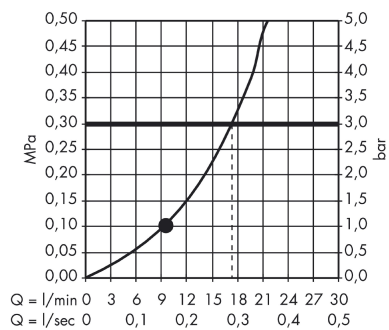

Raindance

Douche de tête Raindance E 240 AIR avec bras de douche 223 mm

Surfaces: chromé Numéro d'article: 27370000

Schéma d'écoulement

Raindance

Douche de tête Raindance E 240 AIR avec bras de douche 223 mm

Surfaces: chromé Numéro d'article: 27370000

Exemple de montage

Raindance

Douche de tête Raindance E 240 AIR avec bras de douche 223 mm

Surfaces: chromé Numéro d'article: 27370000

Vue éclatée

Année de construction: >09/09