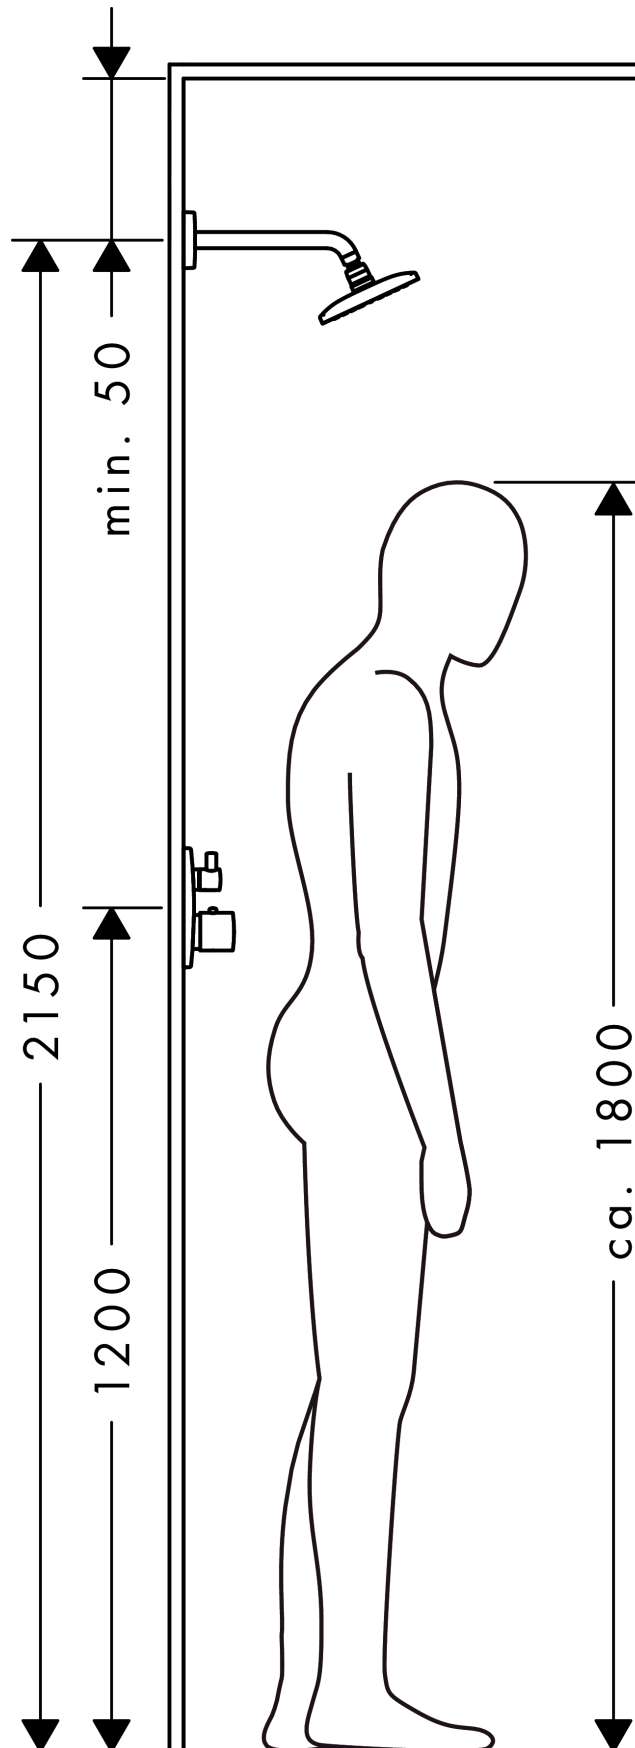

Raindance

Douche de tête Raindance E 240 AIR avec bras de douche 223 mm

Surfaces: chromé Numéro d'article: 27370000

Schéma d'écoulement

Raindance

Douche de tête Raindance E 240 AIR avec bras de douche 223 mm

Surfaces: chromé Numéro d'article: 27370000

Exemple de montage

Raindance

Douche de tête Raindance E 240 AIR avec bras de douche 223 mm

Surfaces: chromé Numéro d'article: 27370000

Vue éclatée

Année de construction: >09/09

Raindance**Douche de tête Raindance E 240 AIR avec bras de douche 223 mm**Surfaces: **chromé** Numéro d'article: **27370000****Liste des pièces détachées**

Année de construction: >09/09

Pos.	Description	Numéro d'article	GP	UE
1	set de fixation	95208000	11	1
2	set de fixation	40916000	2	1
3	joint torique 34x2	98383000	2	1
4	rosace	95515000	8	1
5	bras de douche	92150000	14	1
6	joint torique 20x1,5	98197000	1	1
7	joint torique 16x2	98133000	1	1
8	grille de diffuseur	92294000	14	1
9	filtre	97735000	1	1
10	buses d'air	95416000	9	1