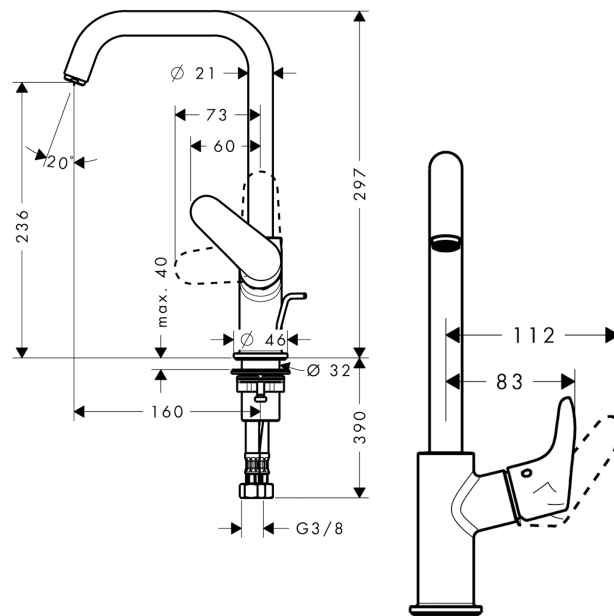

Focus

Focus 240 Mitigeur de lavabo bec haut

Surfaces: **chromé** Numéro d'article: **31609000**

Description

Caractéristiques

- ComfortZone 240
- bec orientable
- Longueur 160 mm
- jet normal
- débit: 5 l/min
- cartouche céramique M1
- limiteur de température réglable
- garniture de vidage 1 ¼"
- convient au chauffe-eau instantané
- bec orientable à 120°
- P-IX 6992/IO
- DVGW NW-6506CM0457
- ETA VA 1.42/19942
- ACS 12 ACC LY 352
- WRAS 1109306
- Kiwa K6161/15
- SVGW 1112-5970
- SINTEF 1824

Technologie

Prix de design

Photo du produit

Plan géométral

Focus

Focus 240 Mitigeur de lavabo bec haut

Surfaces: chromé Numéro d'article: 31609000

Vue éclatée

Année de construction: >05/11

Focus**Focus 240 Mitigeur de lavabo bec haut**Surfaces: **chromé** Numéro d'article: **31609000****Liste des pièces détachées**

Année de construction: >05/11

Pos.	Description	Numéro d'article	GP	UE
1	bec cpl.	95856000	15	1
2	mousseur M18x1 (5 l/min)	95384000	9	1
3	joint torique 11x2	98127000	1	1
4	poignée	95855000	9	1
5	cache vis	96338000	1	1
6	rosace	95493000	6	1
7	écrou à six pans	95178000	9	1
8	joint torique 22x2	98185000	1	1
9	cartouche cpl.	97685000	11	1
10	vis	95140000	2	1
11	joint	98865000	8	1
12	cache vis	95181000	1	1
13	fixation cpl.	13961000	7	1
14	anneau plastique	97548000	1	1
15	raccordo flessibile 450 mm M8x0,75 G3/8	97206000	8	1
16	tirette	96657000	4	1
a	vidage lavabo	94139000	0	1
b	rallonge 35mm pour fixation	13898000	12	1