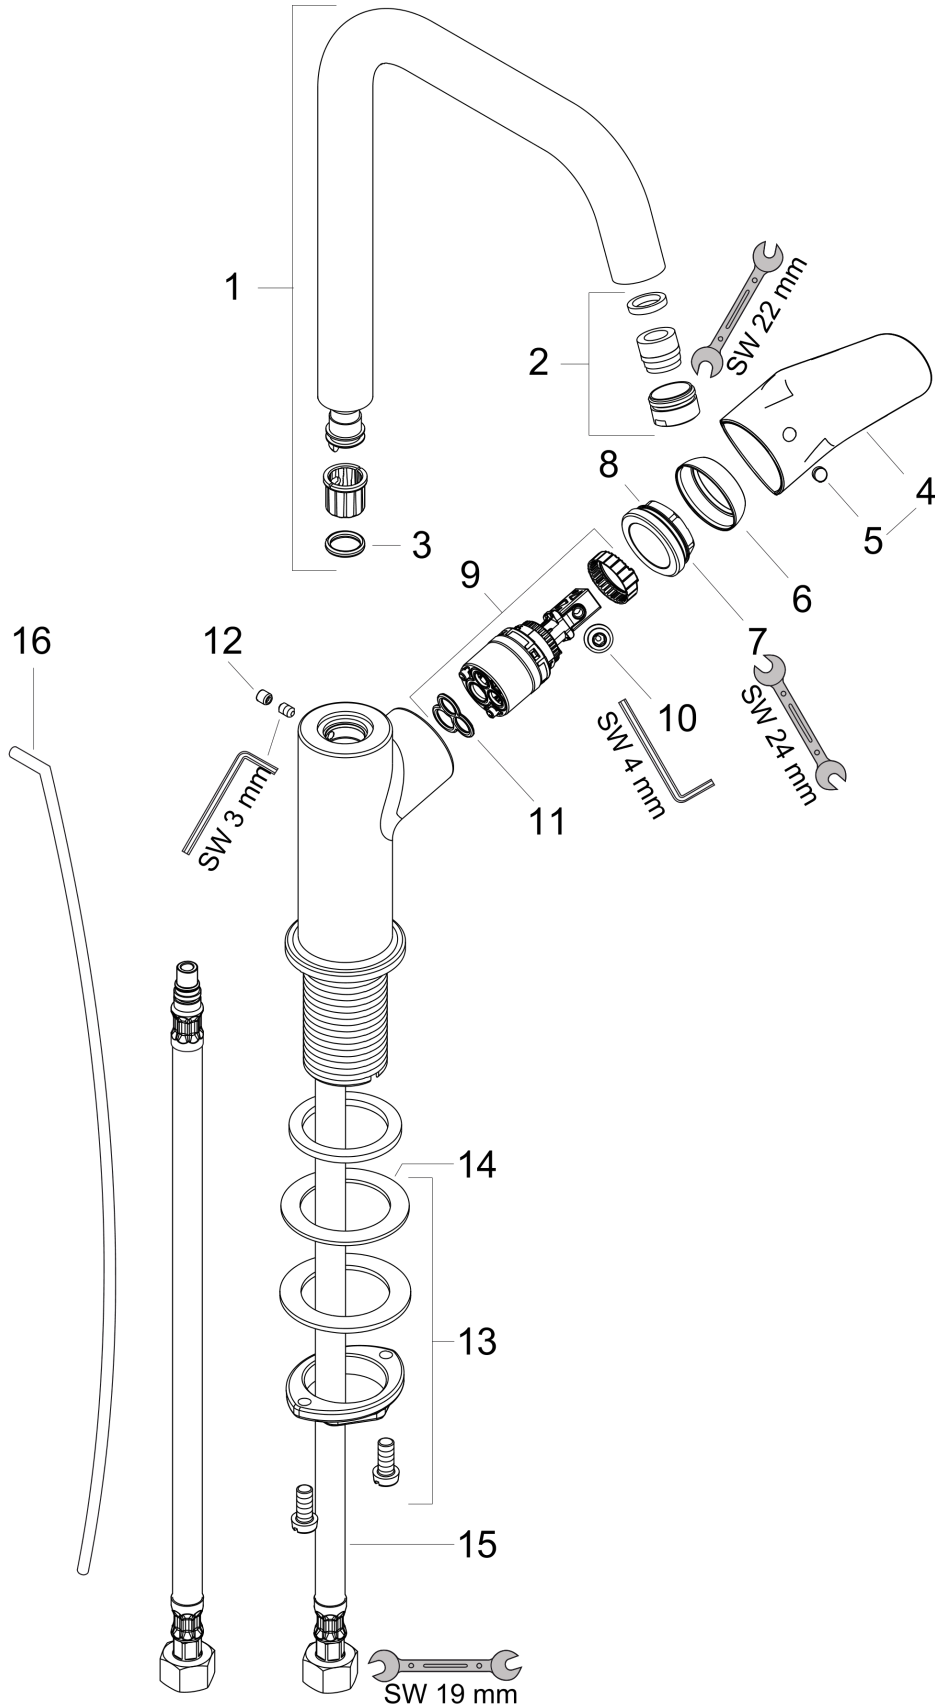

Focus

Focus 240 Mitigeur de lavabo bec haut

Surfaces: **chromé** Numéro d'article: **31609000**

Description

Caractéristiques

- ComfortZone 240
- bec orientable
- Longueur 160 mm
- jet normal
- débit: 5 l/min
- cartouche céramique M1
- limiteur de température réglable
- garniture de vidage 1 ¼"
- convient au chauffe-eau instantané
- bec orientable à 120°
- P-IX 6992/IO
- DVGW NW-6506CM0457
- ETA VA 1.42/19942
- ACS 12 ACC LY 352
- WRAS 1109306
- Kiwa K6161/15
- SVGW 1112-5970
- SINTEF 1824

Technologie

Prix de design

Photo du produit

Plan géométral

Focus

Focus 240 Mitigeur de lavabo bec haut

Surfaces: chromé Numéro d'article: 31609000

Vue éclatée

Année de construction: >05/11

Focus**Focus 240 Mitigeur de lavabo bec haut**Surfaces: **chromé** Numéro d'article: **31609000****Liste des pièces détachées**

Année de construction: >05/11

Pos.	Description	Numéro d'article	GP	UE
1	bec cpl.	95856000	15	1
2	mousseur M18x1 (5 l/min)	95384000	9	1
3	joint torique 11x2	98127000	1	1
4	poignée	95855000	9	1
5	cache vis	96338000	1	1
6	rosace	95493000	6	1
7	écrou à six pans	95178000	9	1
8	joint torique 22x2	98185000	1	1
9	cartouche cpl.	97685000	11	1
10	vis	95140000	2	1
11	joint	98865000	8	1
12	cache vis	95181000	1	1
13	fixation cpl.	13961000	7	1
14	anneau plastique	97548000	1	1
15	raccordo flessibile 450 mm M8x0,75 G3/8	97206000	8	1
16	tirette	96657000	4	1
a	vidage lavabo	94139000	0	1
b	rallonge 35mm pour fixation	13898000	12	1