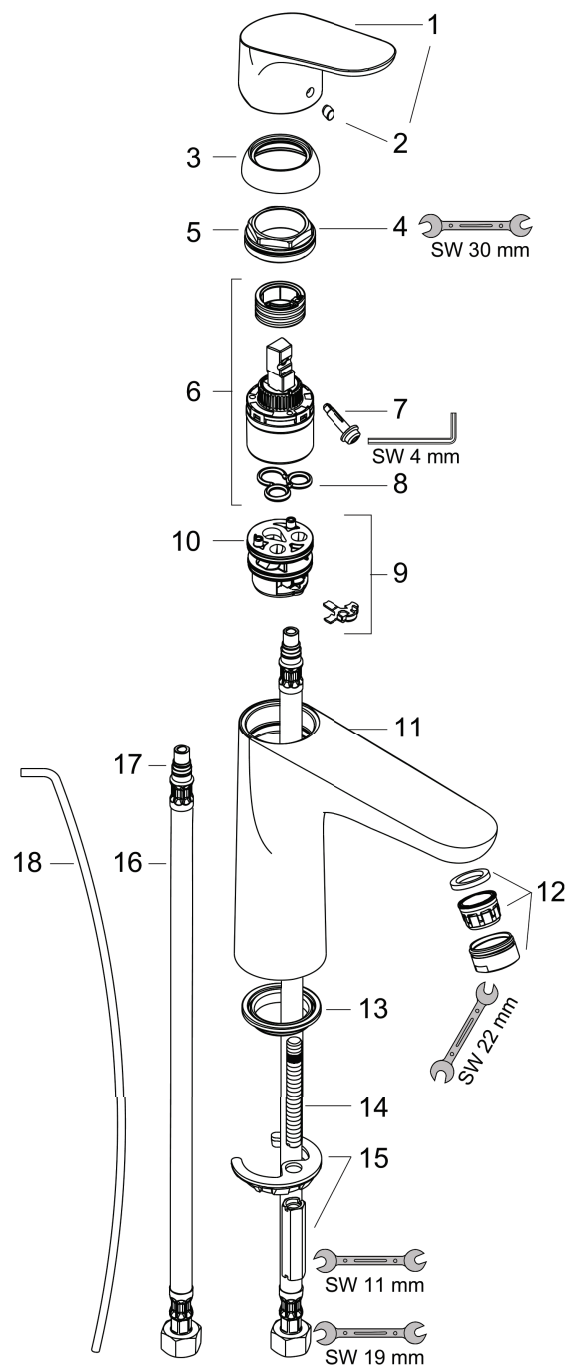

Focus

Focus 100 Mitigeur de lavabo

Surfaces: **chromé** Numéro d'article: **31607000**

Vue éclatée

Année de construction: >05/11

Focus**Focus 100 Mitigeur de lavabo**Surfaces: **chromé** Numéro d'article: **31607000****Liste des pièces détachées**

Année de construction: >05/11

Pos.	Description	Numéro d'article	GP	UE
1	poignée	98532000	€ 24,60	1
2	cache vis	96338000	€ 3,60	1
3	rosace	97406000	€ 15,60	1
4	écrou à six pans	97209000	€ 13,20	1
5	joint torique 32x2	98193000	€ 3,60	1
6	cartouche cpl.	92730000	€ 47,40	1
7	vis	95140000	€ 6,00	1
8	joint	95008000	€ 8,40	1
9	adapteur pour cartouche	98750000	€ 10,80	1
10	joint torique 30x2	98186000	€ 3,60	1
11	joint torique 35x2	92604000	€ 6,00	1
12	mousseur M24x1 (5 l/min)	13185000	-	1
13	joint Ø 42	98722000	€ 6,00	1
14	vis M8 x 68	97736000	€ 6,00	1
15	fixation cpl.	96016000	€ 24,60	1
16	raccordo flessibile 450 mm M8x0,75 G3/8	97206000	€ 24,60	1
17	joint torique 7x1,5	98422000	€ 3,60	1
18	tirette	96657000	€ 10,80	1
a	vidage lavabo	94139000	€ 82,80	1