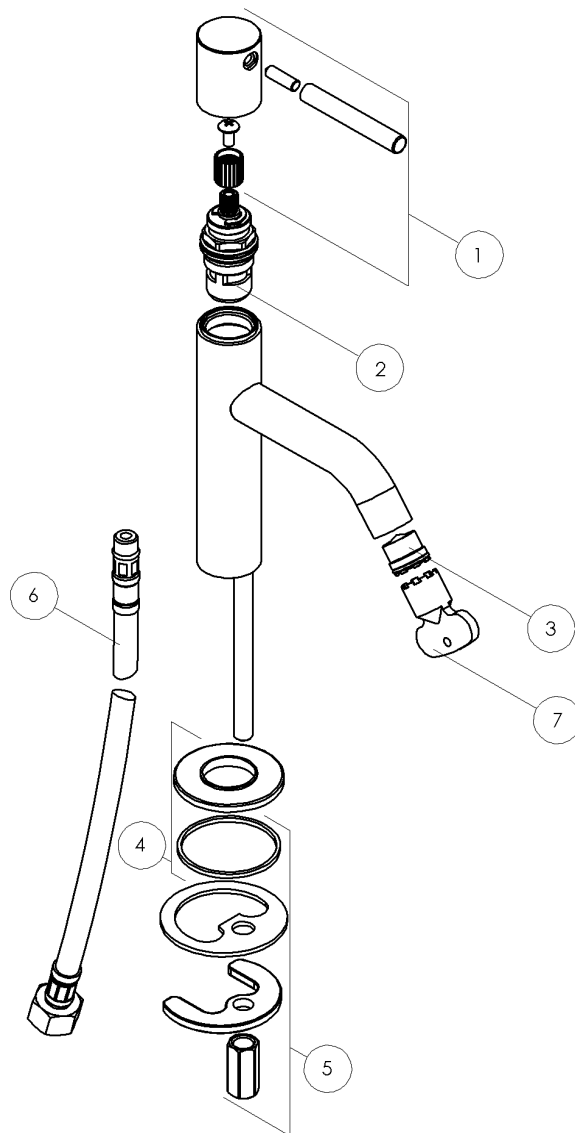

**NOBILIS®**

The Best Technology for Water

RFLIVE00236/---#000---STD

ELENCO RICAMBI MISC.LAVABO LAVAMANI SERIE LIVE CROMO

06/2011

N°	Codice	Descrizione	Prezzo
01	-RMA171/14CR	MANIGLIA MINIMALISTA LAVAMANI LIVE CROMO	13,50
02	-RVT200/5D	VITONE 1/2" A DISCHI CERAMICI 1/4 DI GIRO DESTRO	13,50
03	-RAEK219/28	CONF. NR. 10 AERATORI CACHE' M 16x1 TT-V (5L/MIN)	45,00
04	-RAN227/31CR	ANELLO DI BASE PER LAVAMANI LIVE CROMO	6,00
05	-RSA240	SACCHETTINO FISSAGGIO M8	4,50
06	-RTUK203/46	COPPIA TUBI FLEX MOK M10X1 MM.450 G3/8" FGI - SPX - DN6	15,00
07	-RCH53011	CHIAVE AERATORE "TT" 1488 CUBE	4,50