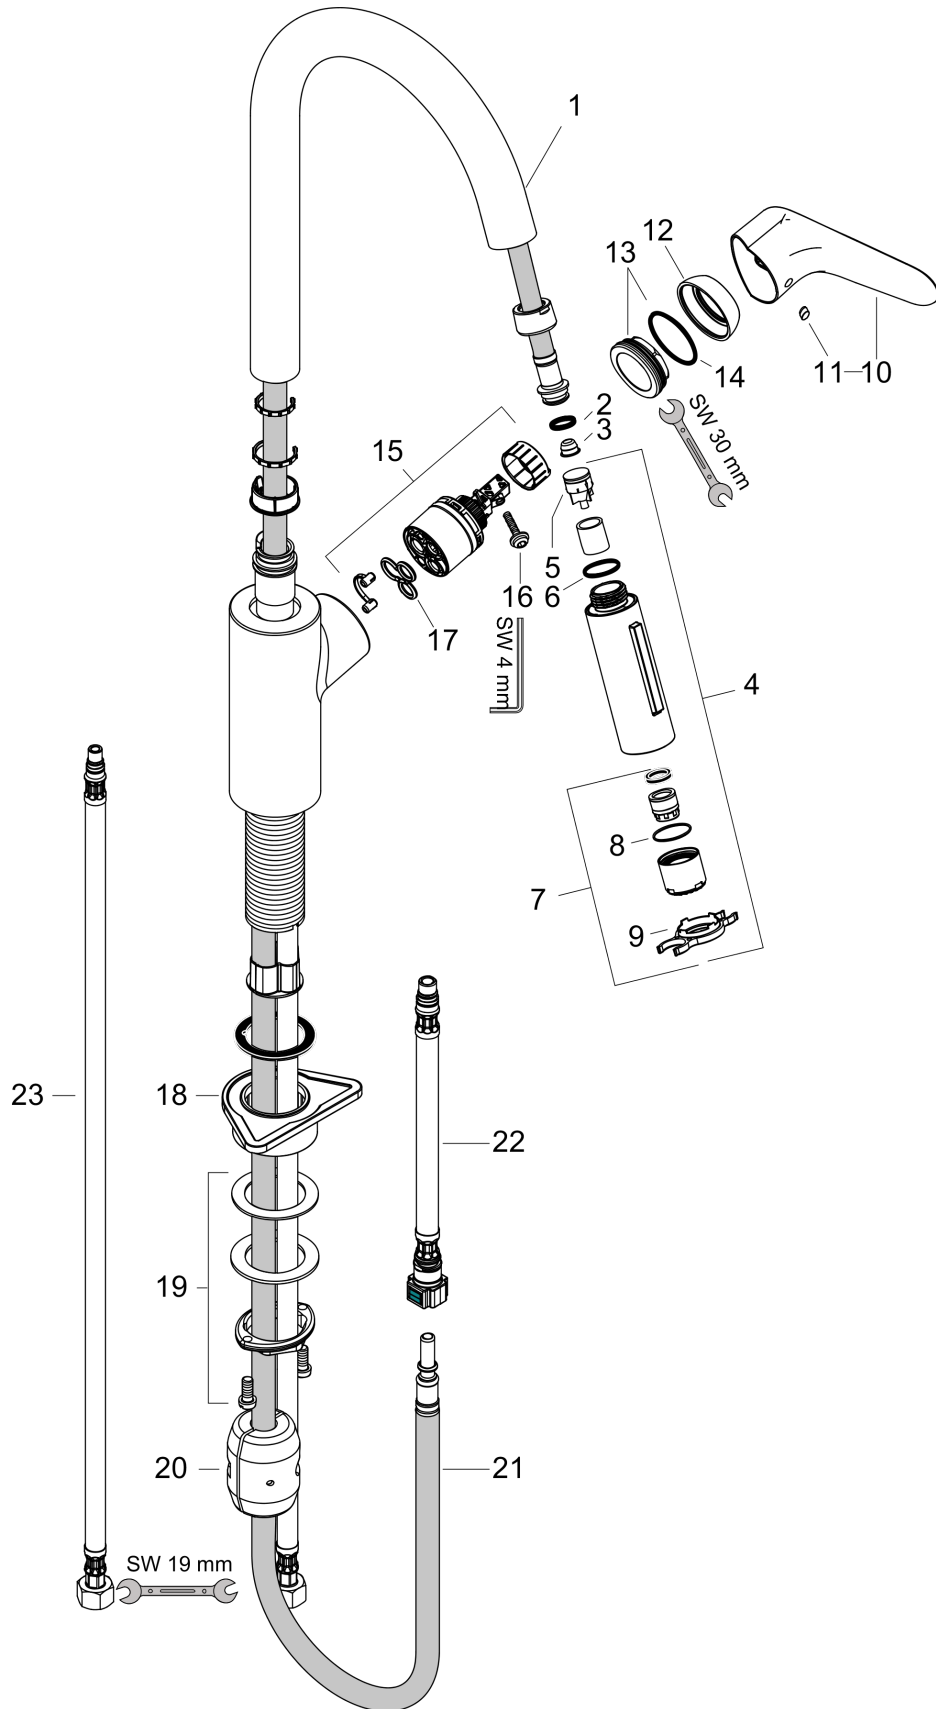

Focus

Focus. Mitigeur cuisine avec douchette extractible

Surfaces: **chromé** Numéro d'article: **31815000**

Description

Caractéristiques

- bec orientable à 150°
- position verticale de la poignée
- jet laminaire et jet pluie
- jet de douche blocable, remise à zéro en appuyant sur le bouton
- support de douchette aimanté MagFit
- raccordement du flexible de la douchette Quick-Connect
- débit: 9,5 l/min sous 3 bars de pression
- cartouche céramique M2
- raccordement flexible G 3/8
- clapet anti-retour intégré
- convient au chauffe-eau instantané
- P-IX 28098/IOO
- ETA VA 1.42/20353
- ACS 14 ACC LY 356
- SINTEF 1998

Technologie

Photo du produit

Plan géométral

Focus

Focus. Mitigeur cuisine avec douchette extractible

Surfaces: chromé Numéro d'article: 31815000

Vue éclatée

Année de construction: >07/13

Focus**Focus. Mitigeur cuisine avec douchette extractible**Surfaces: **chromé** Numéro d'article: **31815000****Liste des pièces détachées**

Année de construction: >07/13

Pos.	Description	Numéro d'article	GP	UE
1	bec cpl.	95562000	15	1
2	joint torique 11x2	98127000	1	1
3	filtre	97735000	1	1
4	douchette cpl.	98459000	14	1
5	set des clapet anti-retour DW 15	97350000	6	1
6	joint torique 18x1,5	98231000	1	1
7	mousseur laminaire M22x1 (15 l/min)	95909000	11	1
8	joint torique 20x1	98140000	1	1
9	clé	95910000	3	1
10	poignée	98460000	11	1
11	cache vis	96338000	1	1
12	rosace	95498000	4	1
13	écrou à six pans	97209000	5	1
14	joint torique 32x2	98193000	1	1
15	cartouche cpl.	92730000	11	1
16	vis	95140000	2	1
17	joint	95008000	3	1
18	set de fixation	97523000	2	1
19	fixation cpl.	95049000	7	1
20	poids	98551000	6	1
21	flexible 1,50m	95507000	12	1
22	raccordo flessibile 600 mm M10x1	95561000	7	1
23	raccordo flessibile 900 mm M8x0,75 G3/8	96316000	9	1