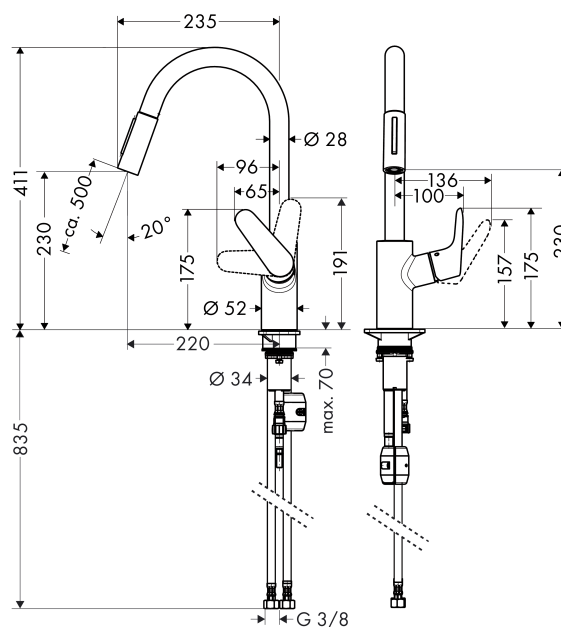

Focus

Focus. Mitigeur cuisine avec douchette extractible

Surfaces: **chromé** Numéro d'article: **31815000**

Description

Caractéristiques

- bec orientable à 150°
- position verticale de la poignée
- jet laminaire et jet pluie
- jet de douche blocable, remise à zéro en appuyant sur le bouton
- support de douchette aimanté MagFit
- raccordement du flexible de la douchette Quick-Connect
- débit: 9,5 l/min sous 3 bars de pression
- cartouche céramique M2
- raccordement flexible G 3/8
- clapet anti-retour intégré
- convient au chauffe-eau instantané
- P-IX 28098/IOO
- ETA VA 1.42/20353
- ACS 14 ACC LY 356
- SINTEF 1998

Technologie

Photo du produit

Plan géométral

Focus

Focus. Mitigeur cuisine avec douchette extractible

Surfaces: chromé Numéro d'article: 31815000

Vue éclatée

Année de construction: >07/13

Focus**Focus. Mitigeur cuisine avec douchette extractible**Surfaces: **chromé** Numéro d'article: **31815000****Liste des pièces détachées**

Année de construction: >07/13

Pos.	Description	Numéro d'article	GP	UE
1	bec cpl.	95562000	15	1
2	joint torique 11x2	98127000	1	1
3	filtre	97735000	1	1
4	douchette cpl.	98459000	14	1
5	set des clapet anti-retour DW 15	97350000	6	1
6	joint torique 18x1,5	98231000	1	1
7	mousseur laminaire M22x1 (15 l/min)	95909000	11	1
8	joint torique 20x1	98140000	1	1
9	clé	95910000	3	1
10	poignée	98460000	11	1
11	cache vis	96338000	1	1
12	rosace	95498000	4	1
13	écrou à six pans	97209000	5	1
14	joint torique 32x2	98193000	1	1
15	cartouche cpl.	92730000	11	1
16	vis	95140000	2	1
17	joint	95008000	3	1
18	set de fixation	97523000	2	1
19	fixation cpl.	95049000	7	1
20	poids	98551000	6	1
21	flexible 1,50m	95507000	12	1
22	raccordo flessibile 600 mm M10x1	95561000	7	1
23	raccordo flessibile 900 mm M8x0,75 G3/8	96316000	9	1