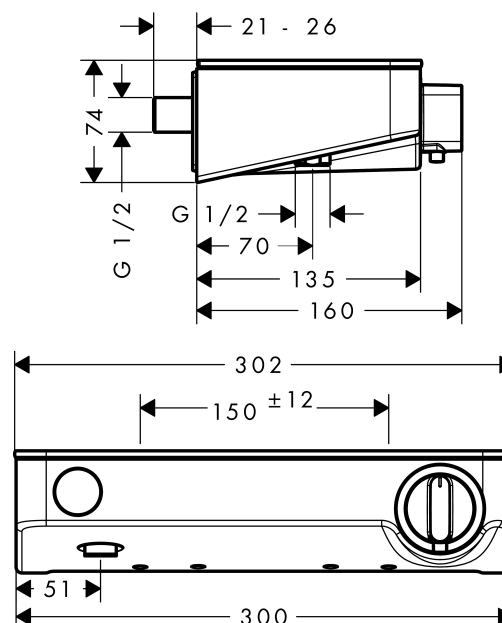

ShowerTablet Select
ShowerTablet Select 300 Thermostatique douche
 Surfaces: **chromé** Numéro d'article: **13171000**

Description

Caractéristiques

- 1 sortie
- mécanisme Push marche/arrêt, cartouche thermostatique SMTC
- butée de confort à 40° C
- limiteur de température réglable
- débit du raccordement de la douchette sous 3 bar: 30 l/min
- tablette en verre sécurit
- finition de la tablette: chromé ou blanche
- pas de support de douchette intégré
- avec alimentation d'eau isolée
- clapet anti-retour intégré
- avec silencieux
- filtre inclus
- entraxe: 150 mm ± 12 mm
- type de raccordement: raccords S
- dans le cas d'une installation existante en G 1/2, l'adaptateur réf. 02026000 doit être utilisé
- PA-IX 28055/IC
- ETA VA1.43/20340
- ACS 13 ACC LY 791
- WRAS 1405340
- SINTEF 1955

Accessoires en option

- Adaptateur Ecostat Select sur raccord S 3/4" (#02026XXX)

Technologie

Prix de design

Focus Open 2013
Silver

Photo du produit

Plan géométral

ShowerTablet Select
ShowerTablet Select 300 Thermostatique douche
 Surfaces: **chromé** Numéro d'article: **13171000**

Pos.	Description	Numéro d'article	GP	UE
1	poignée thermostatique	98369000	13	1
2	joint torique 49x2	98412000	1	1
3	bague de butée	98370000	2	1
4	écrou à six pans	98913000	6	1
5	entraîneur + vis	92136000	6	1
6	cartouche thermostatique DN20 (3/4")	98282000	14	1
7	ressort avec douille	92340000	4	1
8	set des symboles	98367000	10	1
9	joint torique 20x1	98140000	1	1
10	écrou à six pans	98368000	4	1
11	mécanisme d'arrêt	95758000	14	1
12	joint torique 14x2	98129000	1	1
13	set de fixation	96179000	4	1
14	clapet anti-retour avec filtre	95773000	8	1
15	joint torique 17x2	98199000	1	1
16	set des raccord-S	95772000	13	1
17	amortisseur anti-coup de bélier	96429000	2	1
18	joint torique 29x3	98371000	2	1
19	capot enjoliveur	92162000	19	1
a	adapteur pour raccord-S	02026000	0	1
b	raccords - S avec rosace	98293000	22	1