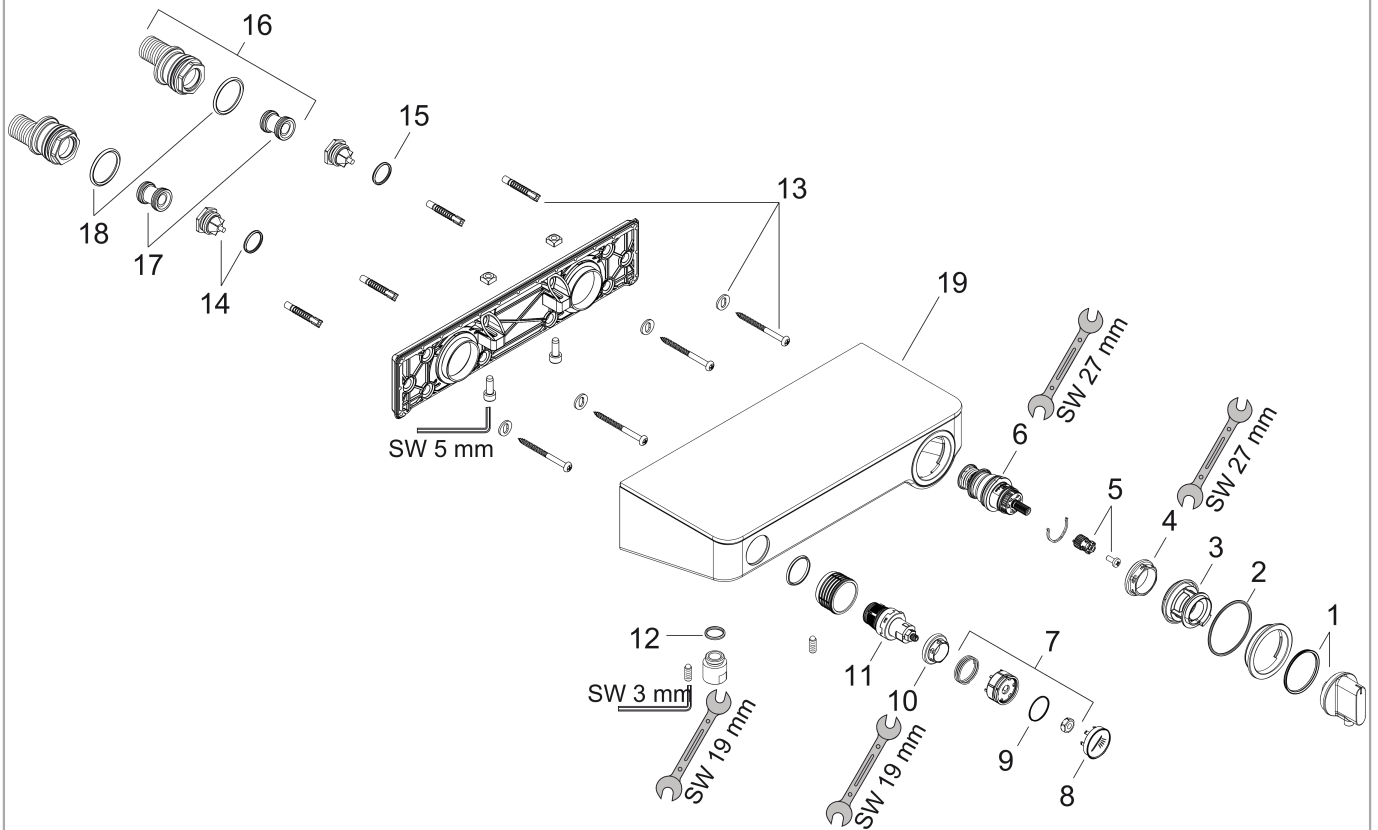

ShowerTablet Select
ShowerTablet Select 300 Thermostatique douche
Surfaces: **chromé**   Numéro d'article: **13171000**

Vue éclatée

Année de construction: >06/13

ShowerTablet Select
ShowerTablet Select 300 Thermostatique douche
Surfaces: **chromé** Numéro d'article: **13171000**

Liste des pièces détachées

Année de construction: >06/13

Pos.	Description	Numéro d'article	GP	UE
1	poignée thermostatique	98369000	13	1
2	joint torique 49x2	98412000	1	1
3	bague de butée	98370000	2	1
4	écrou à six pans	98913000	6	1
5	entraîneur + vis	92136000	6	1
6	cartouche thermostatique DN20 (3/4")	98282000	14	1
7	ressort avec douille	92340000	4	1
8	set des symboles	98367000	10	1
9	joint torique 20x1	98140000	1	1
10	écrou à six pans	98368000	4	1
11	mécanisme d'arrêt	95758000	14	1
12	joint torique 14x2	98129000	1	1
13	set de fixation	96179000	4	1
14	clapet anti-retour avec filtre	95773000	8	1
15	joint torique 17x2	98199000	1	1
16	set des raccord-S	95772000	13	1
17	amortisseur anti-coup de bélier	96429000	2	1
18	joint torique 29x3	98371000	2	1
19	capot enjoliveur	92162000	19	1
a	adapteur pour raccord-S	02026000	0	1
b	raccords - S avec rosace	98293000	22	1