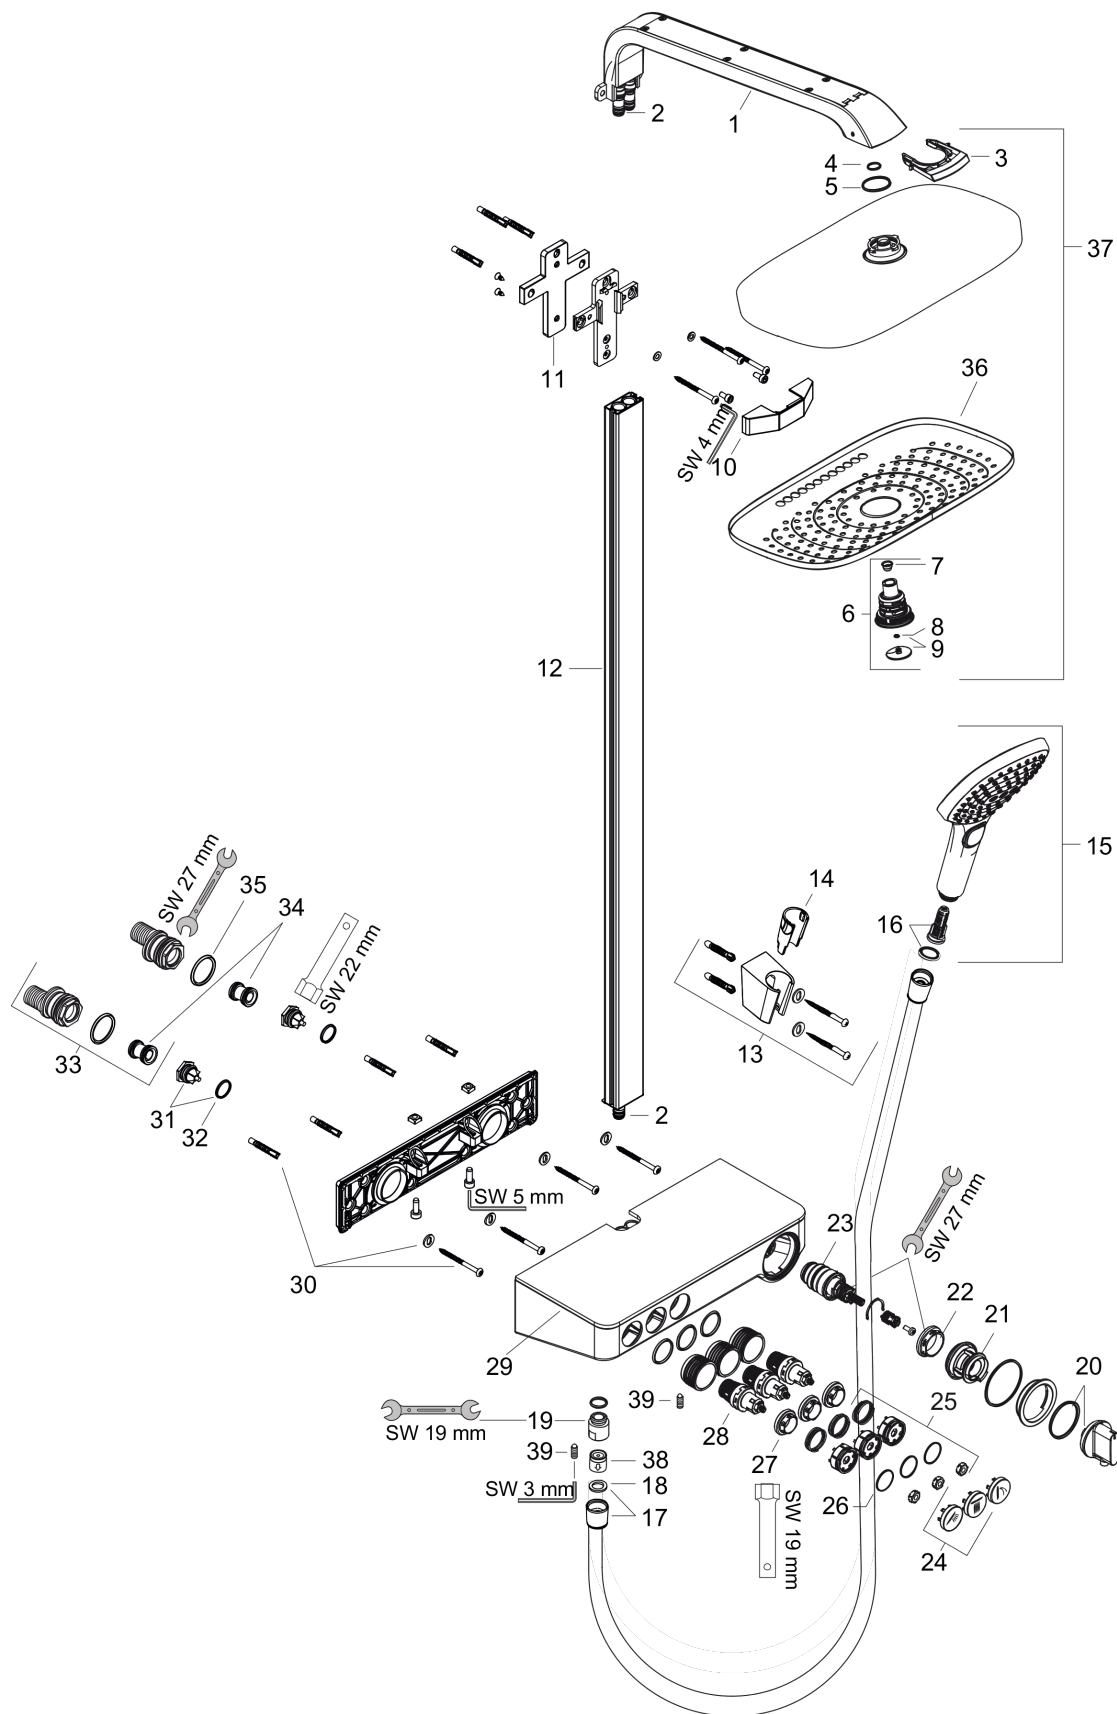

##### Caractéristiques

- douche de tête Raindance Select E 300 3jet
- diamètre: 300 x 190 mm
- jet RainAir, jet Rain, jet RainStream
- changement de jet via le bouton Select
- débit du jet RainAir (sous 3 bars de pression): 16 l/min
- débit du jet Rain (sous 3 bars de pression): 16 l/min
- débit du jet RainStream (sous 3 bars de pression): 19 l/min
- surface du disque de jet possible en deux finitions : chromé ou blanc
- longueur du bras de douche: 380 mm
- thermostatique ShowerTablet 300
- grande étagère
- finition de l'étagère: chromé ou blanche
- butée de confort à 40° C
- limiteur d'eau chaude réglable
- entraxe 150 mm ± 12 mm
- ne convient pas au chauffe-eau instantané
- dans le cas d'une installation existante en G ½, l'adaptateur réf. 02026000 doit être utilisé

## Schéma d'écoulement

### Exemple de montage

**Raindance Select**  
**Showerpipe Raindance Select E 300 3jet**  
 Surfaces: **chromé**    Numéro d'article: **27127000**

**Vue éclatée**

Année de construction: >06/13