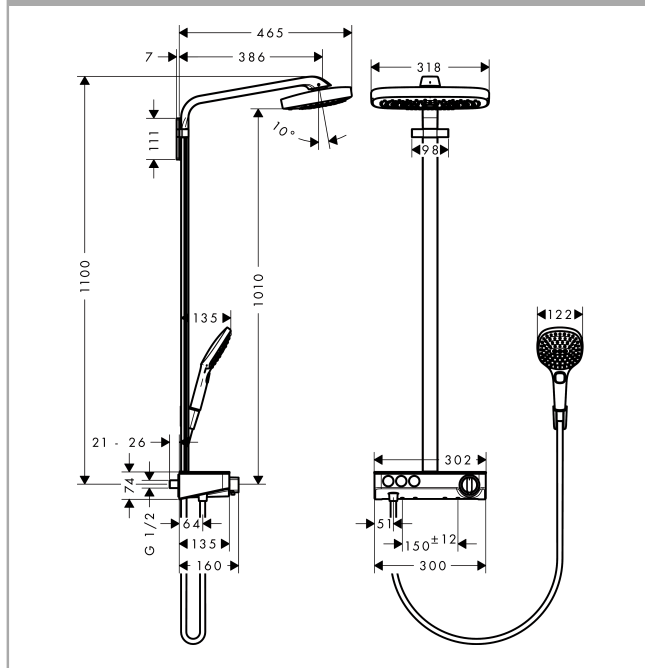

##### Caractéristiques

- douche de tête Raindance Select E 300 3jet
- diamètre: 300 x 190 mm
- jet RainAir, jet Rain, jet RainStream
- changement de jet via le bouton Select
- débit du jet RainAir (sous 3 bars de pression): 16 l/min
- débit du jet Rain (sous 3 bars de pression): 16 l/min
- débit du jet RainStream (sous 3 bars de pression): 19 l/min
- surface du disque de jet possible en deux finitions : chromé ou blanc
- longueur du bras de douche: 380 mm
- thermostatique ShowerTablet 300
- grande étagère
- finition de l'étagère: chromé ou blanche
- butée de confort à 40° C
- limiteur d'eau chaude réglable
- entraxe 150 mm ± 12 mm
- ne convient pas au chauffe-eau instantané
- dans le cas d'une installation existante en G ½, l'adaptateur réf. 02026000 doit être utilisé

## Photo du produit

## Plan géométral