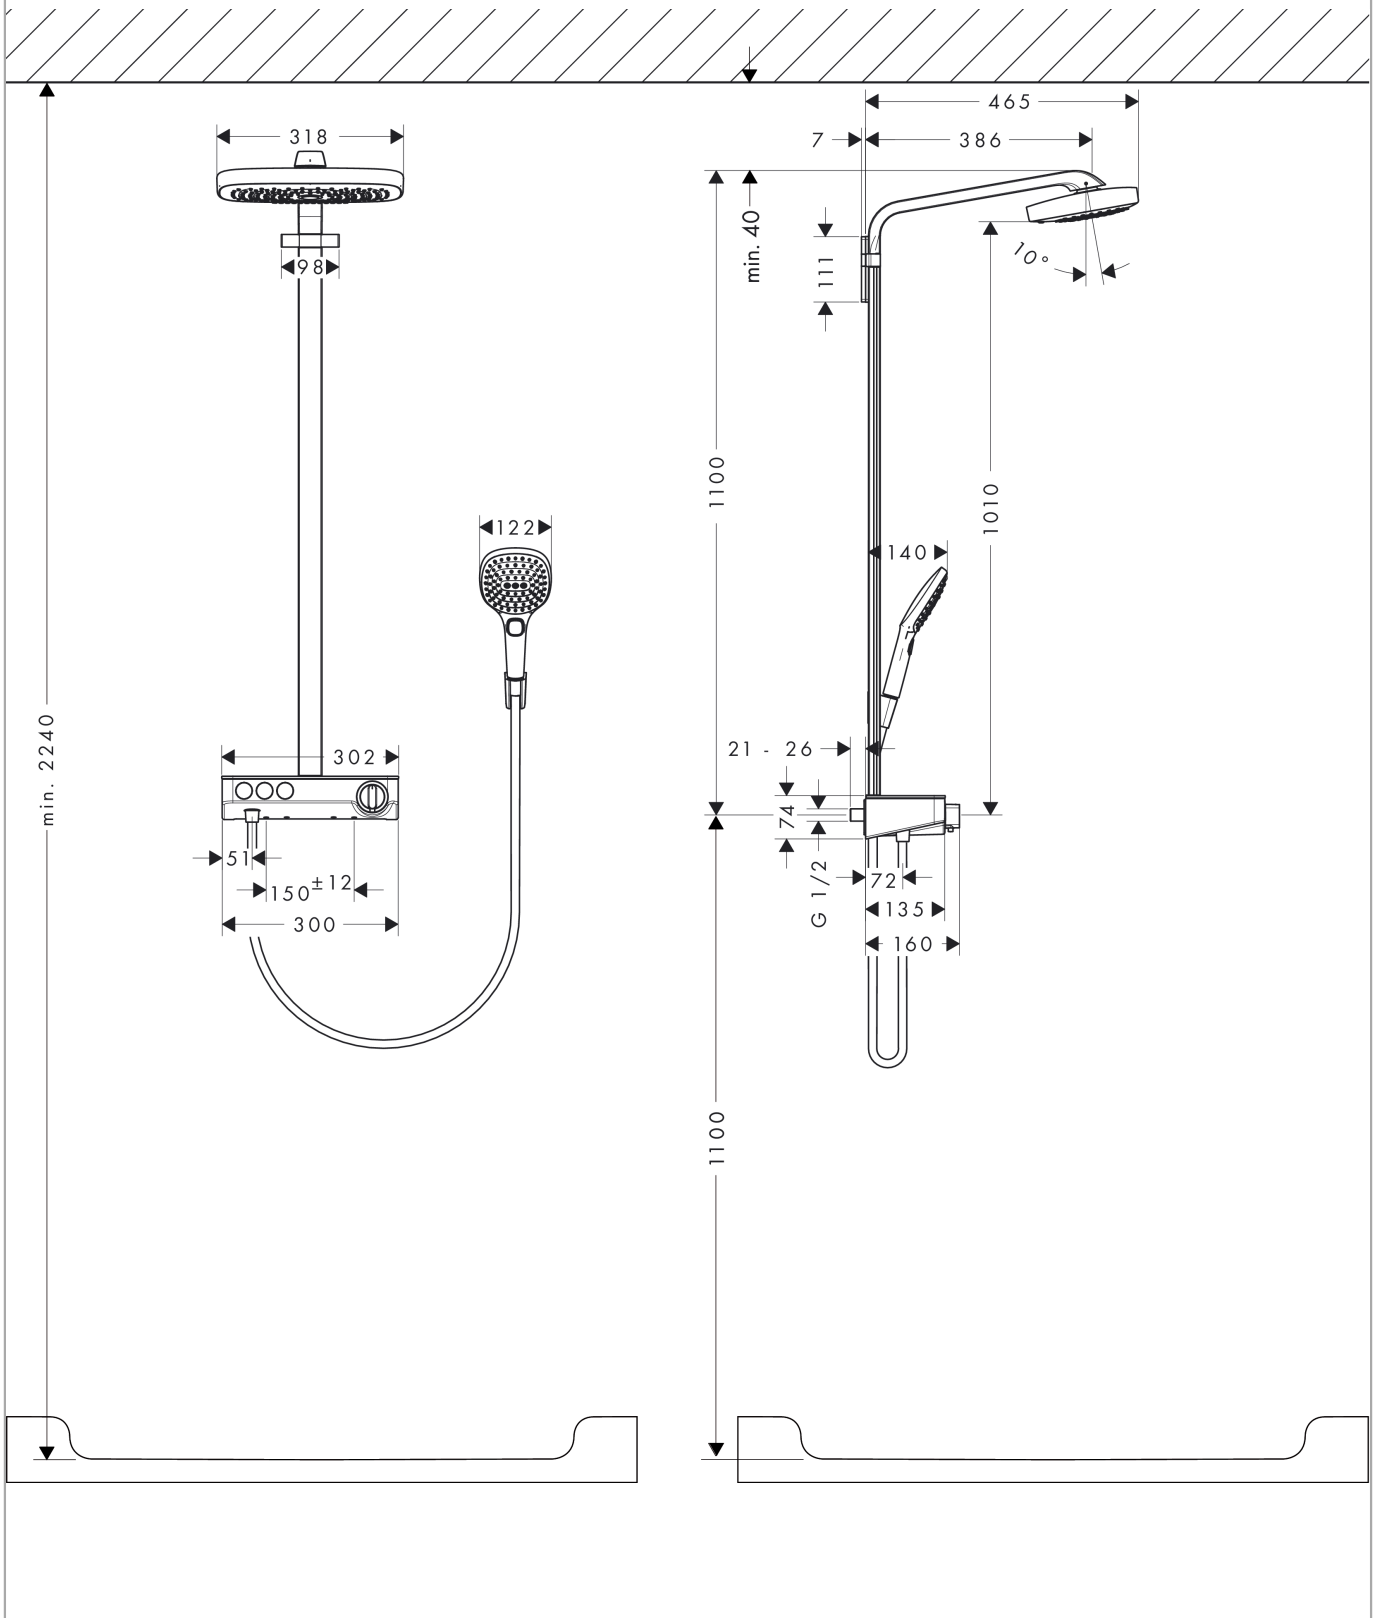

Raindance Select

Showerpipe Raindance Select E 300 3jet

Surfaces: **chromé** Numéro d'article: **27127000**

Exemple de montage