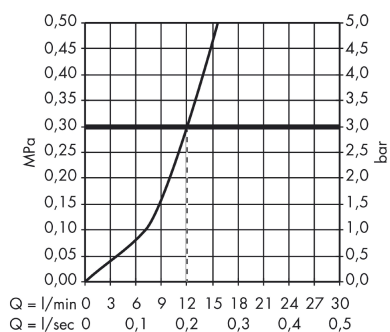

Schéma d'écoulement