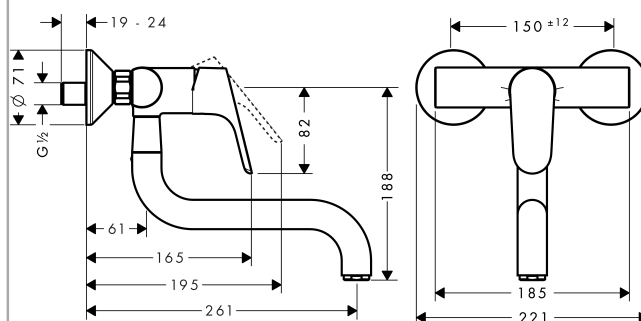

##### Caractéristiques

- bec orientable à 180°
- jet normal
- entraxe 150 mm ± 12 mm
- débit: 12 l/min sous 3 bars de pression
- cartouche céramique M2
- raccords S
- convient au chauffe-eau instantané

#### Plan géométral