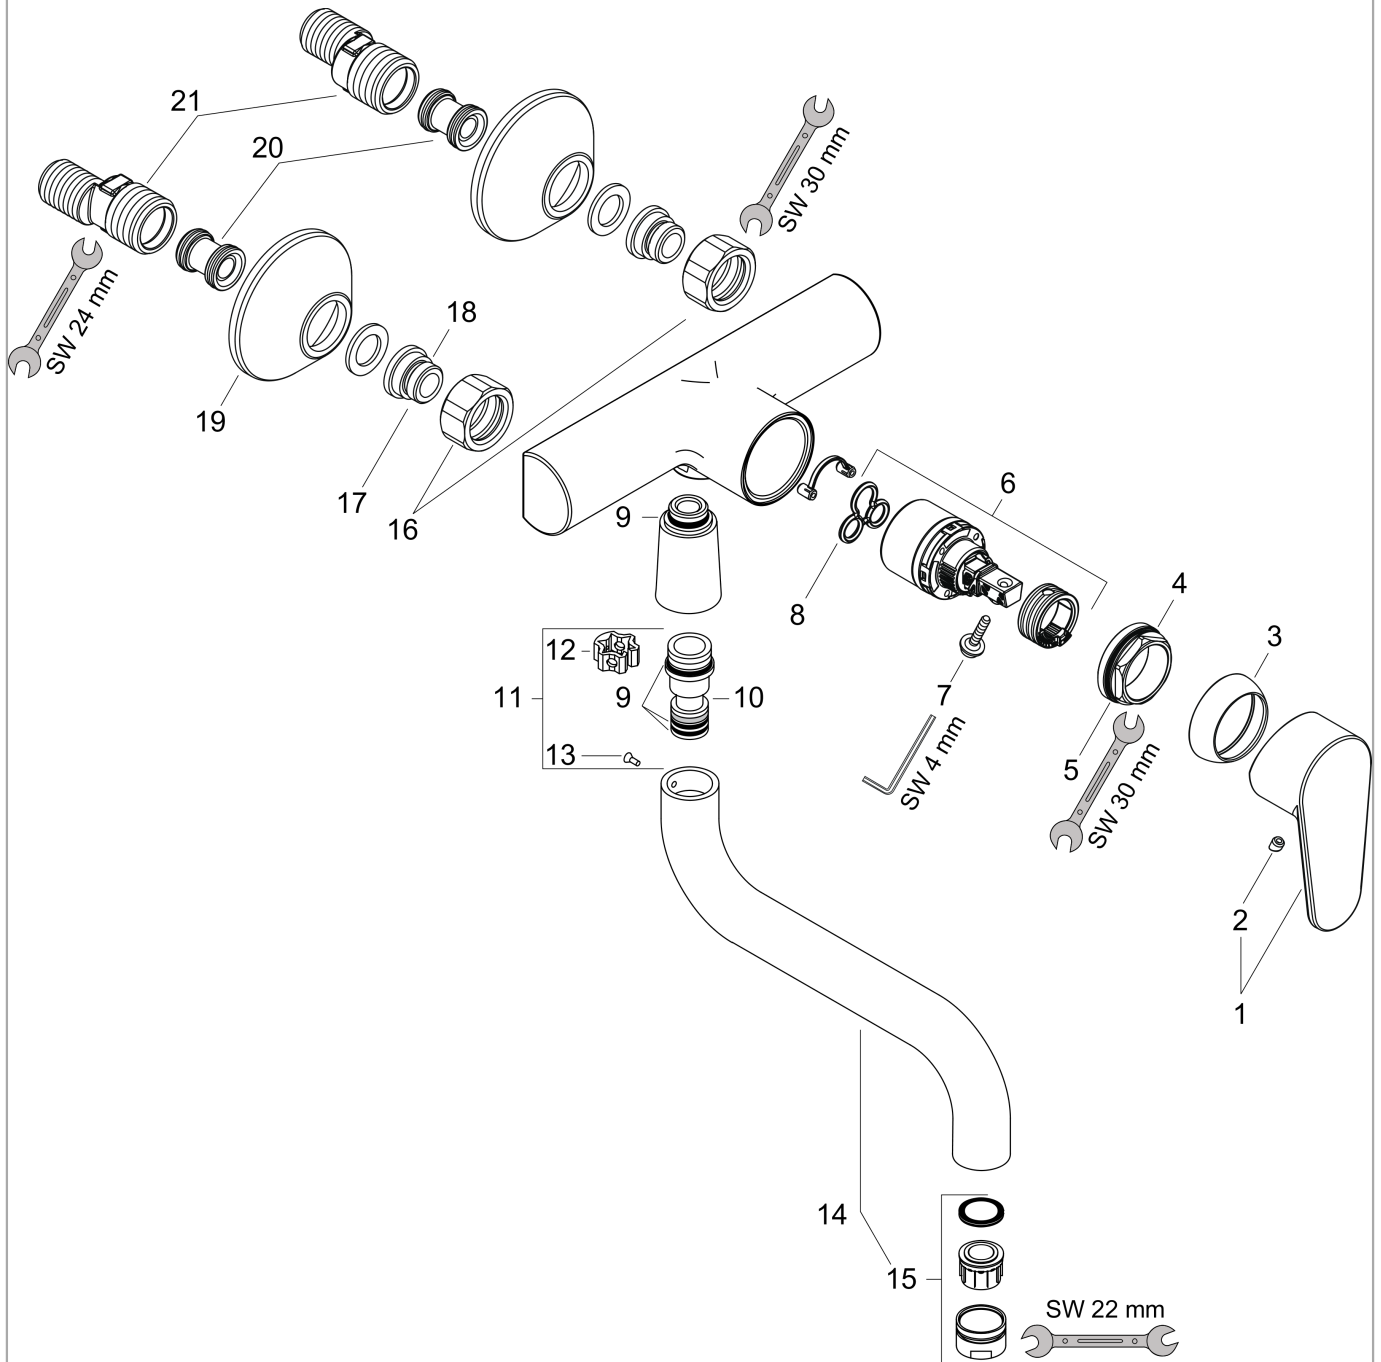

Focus

Focus Mitigeur cuisine pour montage mural

Surfaces: **chromé** Numéro d'article: **31825000**

Vue éclatée

Année de construction: >11/12

Focus

Focus Mitigeur cuisine pour montage mural

Surfaces: **chromé** Numéro d'article: **31825000**

Liste des pièces détachées

Année de construction: >11/12

Pos.	Description	Numéro d'article	GP	UE
1	poignée	98532000	€ 24,00	1
2	cache vis	96338000	€ 3,00	1
3	rosace	97406000	€ 15,00	1
4	écrou à six pans	97209000	€ 12,60	1
5	joint torique 32x2	98193000	€ 3,00	1
6	cartouche cpl.	92730000	€ 46,20	1
7	vis	95140000	€ 5,40	1
8	joint	95008000	€ 7,80	1
9	joint torique 14x2	98129000	€ 3,00	1
10	raccord	97959000	€ 46,20	1
11	set de joint plat	97166000	€ 24,00	1
12	anneau de axial	97558000	€ 3,00	1
13	vis	97662000	€ 7,80	1
14	bec cpl.	92835000	€ 130,80	1
15	mousseur M24x1 (15 l/min)	13913000	-	1
16	set des écrou à six pans	96157000	€ 24,00	1
17	raccord	97220000	€ 12,60	1
18	joint torique 15x2	98163000	€ 3,00	1
19	rosace Ø 70 mm	94135000	€ 10,20	1
20	set des raccord-S	94140000	€ 36,00	1
21	amortisseur anti-coup de bélier	96429000	€ 5,40	1