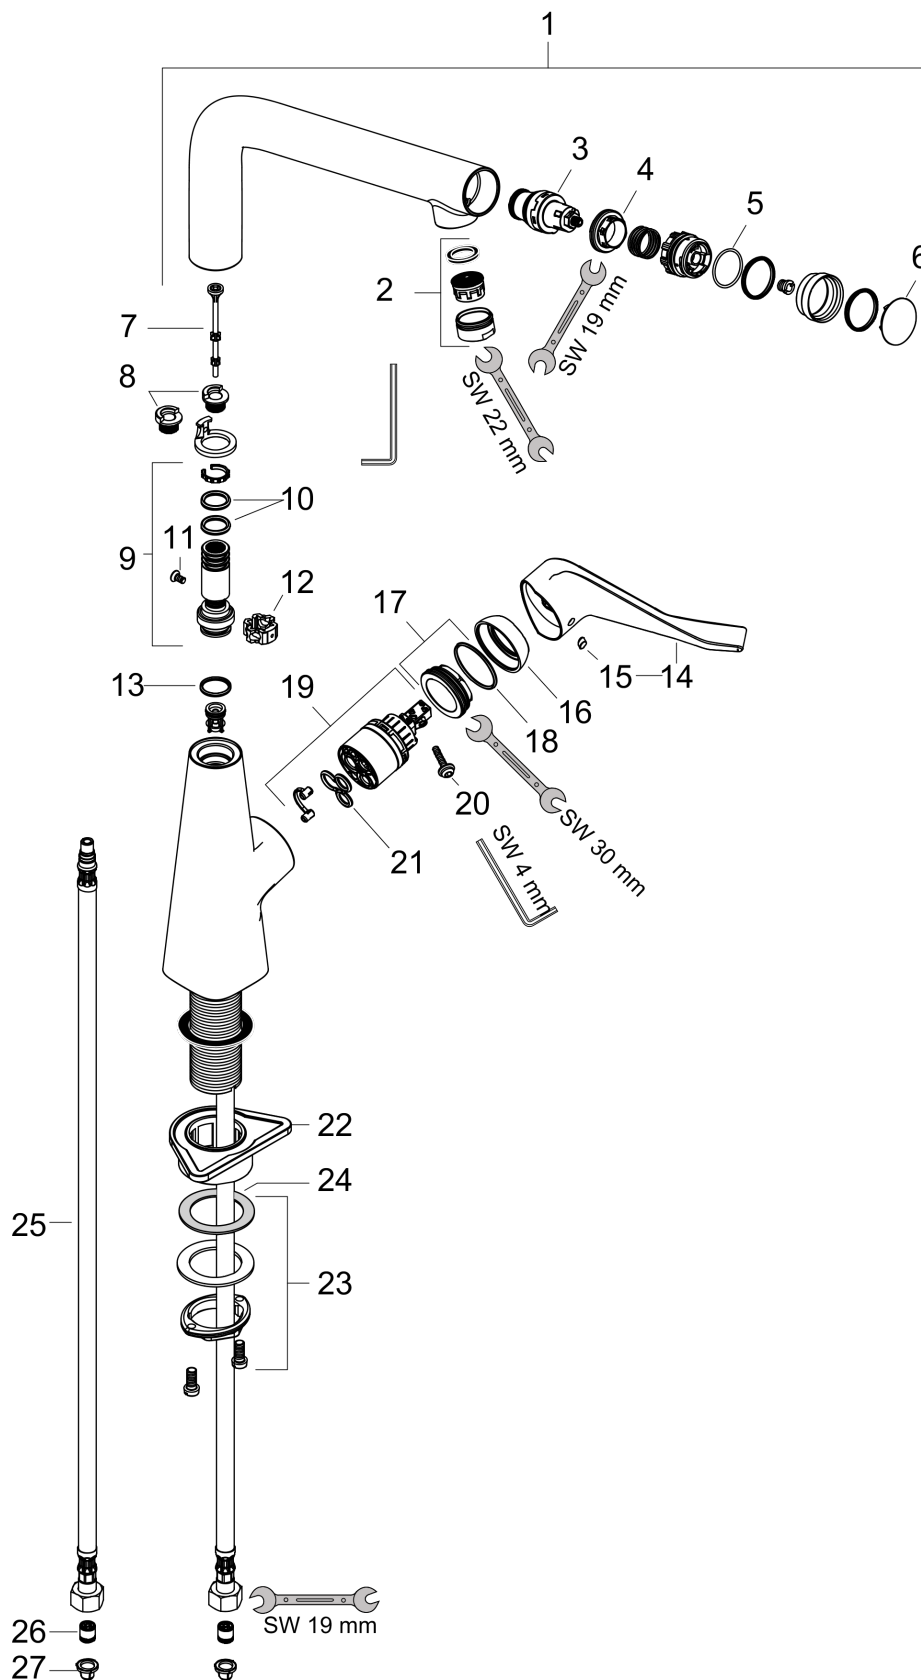

Metris Select

Metris Select. Mitigeur de cuisine

Surfaces: **chromé** Numéro d'article: **14883000**

Description

Caractéristiques

- bec orientable possible sur 3 niveaux 110°, 150° ou 360°
- position verticale de la poignée
- jet laminaire
- débit: 13 l/min sous 3 bars de pression
- cartouche céramique M2
- raccordement flexible G 3/8
- clapet anti-retour intégré
- convient au chauffe-eau instantané

Détails de l'article

Prix TTC

480,00 €

Technologie

Photo du produit

Plan géométral

Schéma d'écoulement

Metris Select

Metris Select. Mitigeur de cuisine

Surfaces: chromé Numéro d'article: 14883000

Vue éclatée

Année de construction: >10/14

Metris Select

Metris Select. Mitigeur de cuisine

Surfaces: **chromé** Numéro d'article: **14883000**

Liste des pièces détachées

Année de construction: >10/14

Pos.	Description	Numéro d'article	GP	UE
1	bec cpl.	92288000	€ 100,80	1
2	mousseur M24x1 C laminar	98305000	-	1
3	mécanisme d'arrêt	98462000	-	1
4	écrou à six pans	98368000	€ 10,20	1
5	joint torique 23x1,5	92287000	€ 3,00	1
6	capot	92289000	€ 10,20	1
7	poussoir	92505000	€ 5,40	1
8	set des bagues d'arrêt (110° / 150°)	98486000	€ 12,60	1
9	set de joint plat	92646000	€ 15,00	1
10	joint torique 14x2,5	98189000	€ 3,00	1
11	vis	97662000	€ 7,80	1
12	anneau de axial	97558000	€ 3,00	1
13	joint torique 16x2	98133000	€ 3,00	1
14	poignée	98455000	€ 46,20	1
15	cache vis	96338000	€ 3,00	1
16	rosace	95498000	€ 10,20	1
17	écrou à six pans	97209000	€ 12,60	1
18	joint torique 32x2	98193000	€ 3,00	1
19	cartouche cpl.	92730000	€ 46,20	1
20	vis	95140000	€ 5,40	1
21	joint	95008000	€ 7,80	1
22	set de fixation	97523000	€ 5,40	1
23	fixation cpl.	95049000	€ 18,60	1
24	anneau plastique	97548000	€ 3,00	1
25	raccordo flessibile 900 mm M8x0,75 G3/8	95372000	€ 24,00	1
26	clapet anti-retour DW 10	96456000	€ 7,80	1
27	filtre	95291000	€ 10,20	1