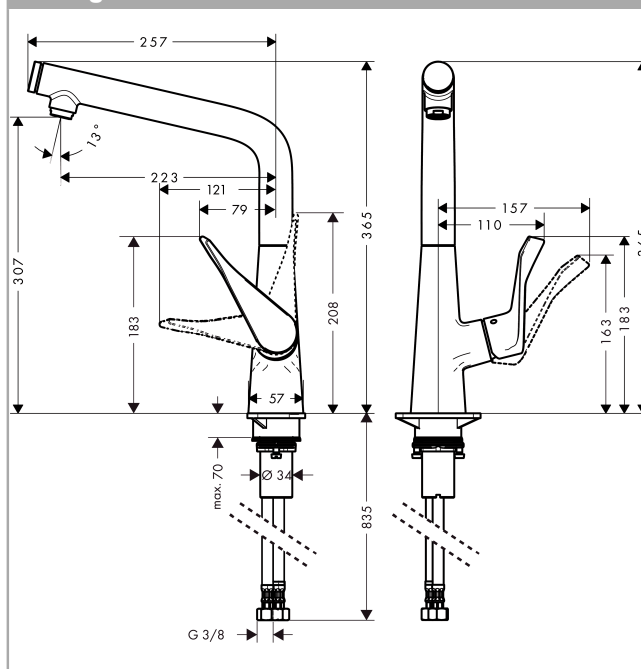

Metris Select

Metris Select. Mitigeur de cuisine

Surfaces: **chromé** Numéro d'article: **14883000**

Description

Caractéristiques

- bec orientable possible sur 3 niveaux 110°, 150° ou 360°
- position verticale de la poignée
- jet laminaire
- débit: 13 l/min sous 3 bars de pression
- cartouche céramique M2
- raccordement flexible G 3/8
- clapet anti-retour intégré
- convient au chauffe-eau instantané

Détails de l'article

Prix TTC

480,00 €

Technologie

Photo du produit

Plan géométral

Schéma d'écoulement

Metris Select

Liste des pièces détachées

Année de construction: >10/14

Pos.	Description	Numéro d'article	GP	UE
1	bec cpl.	92288000	€ 100,80	1
2	mousseur M24x1 C laminar	98305000	-	1
3	mécanisme d'arrêt	98462000	-	1
4	écrou à six pans	98368000	€ 10,20	1
5	joint torique 23x1,5	92287000	€ 3,00	1
6	capot	92289000	€ 10,20	1
7	poussoir	92505000	€ 5,40	1
8	set des bagues d'arrêt (110° / 150°)	98486000	€ 12,60	1
9	set de joint plat	92646000	€ 15,00	1
10	joint torique 14x2,5	98189000	€ 3,00	1
11	vis	97662000	€ 7,80	1
12	anneau de axial	97558000	€ 3,00	1
13	joint torique 16x2	98133000	€ 3,00	1
14	poignée	98455000	€ 46,20	1
15	cache vis	96338000	€ 3,00	1
16	rosace	95498000	€ 10,20	1
17	écrou à six pans	97209000	€ 12,60	1
18	joint torique 32x2	98193000	€ 3,00	1
19	cartouche cpl.	92730000	€ 46,20	1
20	vis	95140000	€ 5,40	1
21	joint	95008000	€ 7,80	1
22	set de fixation	97523000	€ 5,40	1
23	fixation cpl.	95049000	€ 18,60	1
24	anneau plastique	97548000	€ 3,00	1
25	raccordo flessibile 900 mm M8x0,75 G3/8	95372000	€ 24,00	1
26	clapet anti-retour DW 10	96456000	€ 7,80	1
27	filtre	95291000	€ 10,20	1