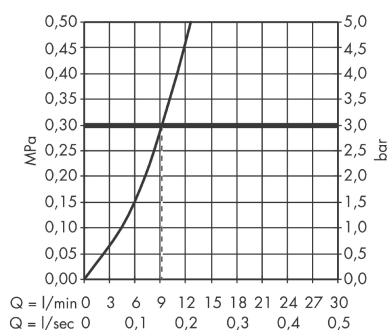

Metris Select

Metris Select. Mitigeur de cuisine

Surfaces: **chromé** Numéro d'article: **14883000**

Description

Caractéristiques

- bec orientable possible sur 3 niveaux 110°, 150° ou 360°
- position verticale de la poignée
- jet laminaire
- débit: 13 l/min sous 3 bars de pression
- cartouche céramique M2
- raccordement flexible G 3/8
- clapet anti-retour intégré
- convient au chauffe-eau instantané

Détails de l'article

Prix TTC

480,00 €

Technologie

Photo du produit

Plan géométral

Schéma d'écoulement

Metris Select