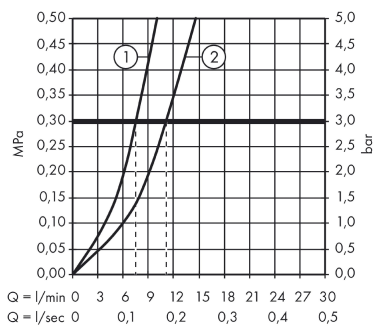

Schéma d'écoulement

- ① avec limiteur de débit
- ② without flow limiter