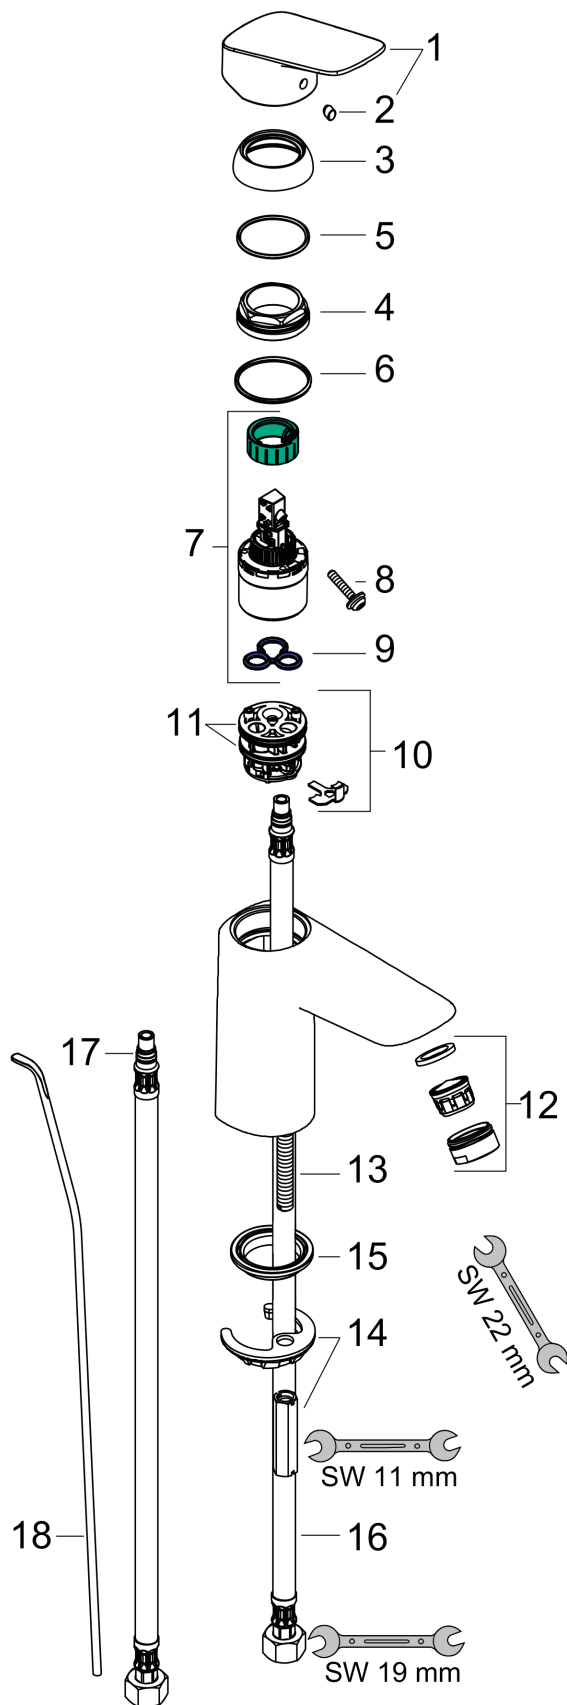

Logis

Logis 100 Eco C3 Mitigeur lavabo

Surfaces: **chromé** Numéro d'article: **71105000**

Description

Caractéristiques

- ComfortZone 100
- bec fixe
- Longueur 108 mm
- jet normal
- débit: 9,5 l/min
- cartouche céramique à 2 vitesses
- limiteur de température réglable
- garniture de vidage 1 ¼"
- convient au chauffe-eau instantané

Détails de l'article

Prix TTC

129,60 €

Technologie

Prix de design

reddot award 2014
winner

Photo du produit

Plan géométral

Schéma d'écoulement

- ① avec limiteur de débit
- ② without flow limiter

Logis

Logis 100 Eco C3 Mitigeur lavabo

Surfaces: chromé Numéro d'article: 71105000

Vue éclatée

Année de construction: >01/15

Logis**Logis 100 Eco C3 Mitigeur lavabo**Surfaces: **chromé** Numéro d'article: **71105000****Liste des pièces détachées**

Année de construction: >01/15

Pos.	Description	Numéro d'article	GP	UE
1	poignée	92236000	€ 46,20	1
2	cache vis	96338000	€ 3,00	1
3	rosace	97406000	€ 15,00	1
4	écrou à six pans	97209000	€ 12,60	1
5	joint torique 32x2	98193000	€ 3,00	1
6	joint torique 35x2	92604000	€ 5,40	1
7	cartouche cpl.	95730000	€ 30,00	1
8	vis	95140000	€ 5,40	1
9	joint	95008000	€ 7,80	1
10	adapteur pour cartouche	98324000	€ 12,60	1
11	joint torique 30x2	98186000	€ 3,00	1
12	mousseur M24x1 (15 l/min)	92510000	€ 10,20	1
13	vis M8 x 68	97736000	€ 5,40	1
14	joint Ø 42	98722000	€ 5,40	1
15	fixation cpl.	96016000	€ 24,00	1
16	raccordo flessibile 450 mm M8x0,75 G3/8	97206000	€ 24,00	1
17	joint torique 7x1,5	98422000	€ 3,00	1
18	tirette	96657000	€ 10,20	1
a	vidage lavabo	92168000	€ 30,00	1