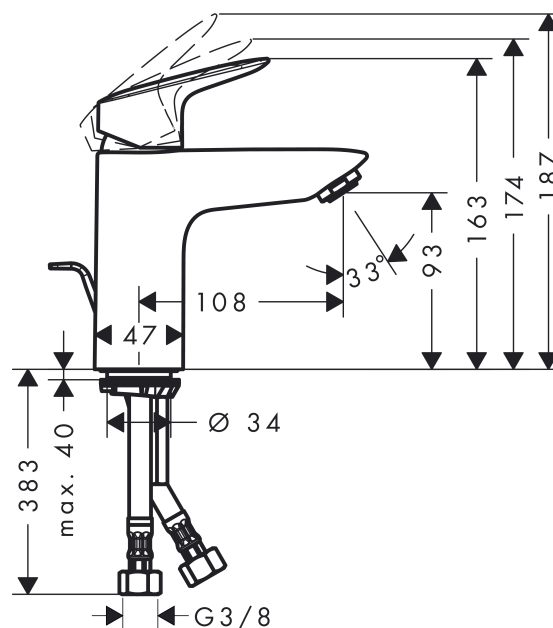

Logis

Logis 100 Eco C3 Mitigeur lavabo

Surfaces: **chromé** Numéro d'article: **71105000**

Description

Caractéristiques

- ComfortZone 100
- bec fixe
- Longueur 108 mm
- jet normal
- débit: 9,5 l/min
- cartouche céramique à 2 vitesses
- limiteur de température réglable
- garniture de vidage 1 ¼"
- convient au chauffe-eau instantané

Détails de l'article

Prix TTC

129,60 €

Technologie

Prix de design

reddot award 2014
winner

Photo du produit

Plan géométral

Schéma d'écoulement

- ① avec limiteur de débit
- ② without flow limiter

Logis

Logis 100 Eco C3 Mitigeur lavabo

Surfaces: chromé Numéro d'article: 71105000

Vue éclatée

Année de construction: >01/15

Logis**Logis 100 Eco C3 Mitigeur lavabo**Surfaces: **chromé** Numéro d'article: **71105000****Liste des pièces détachées**

Année de construction: >01/15

Pos.	Description	Numéro d'article	GP	UE
1	poignée	92236000	€ 46,20	1
2	cache vis	96338000	€ 3,00	1
3	rosace	97406000	€ 15,00	1
4	écrou à six pans	97209000	€ 12,60	1
5	joint torique 32x2	98193000	€ 3,00	1
6	joint torique 35x2	92604000	€ 5,40	1
7	cartouche cpl.	95730000	€ 30,00	1
8	vis	95140000	€ 5,40	1
9	joint	95008000	€ 7,80	1
10	adapteur pour cartouche	98324000	€ 12,60	1
11	joint torique 30x2	98186000	€ 3,00	1
12	mousseur M24x1 (15 l/min)	92510000	€ 10,20	1
13	vis M8 x 68	97736000	€ 5,40	1
14	joint Ø 42	98722000	€ 5,40	1
15	fixation cpl.	96016000	€ 24,00	1
16	raccordo flessibile 450 mm M8x0,75 G3/8	97206000	€ 24,00	1
17	joint torique 7x1,5	98422000	€ 3,00	1
18	tirette	96657000	€ 10,20	1
a	vidage lavabo	92168000	€ 30,00	1