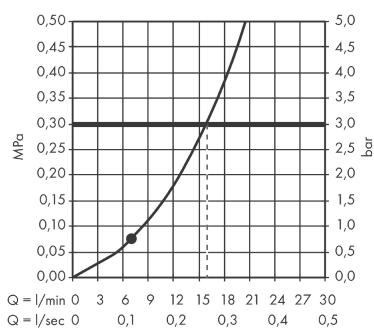

Croma Select E

Douchette Croma Select 110 E 1jet

Surfaces: **blanc/chromé** Numéro d'article: **26814400**

Description

Caractéristiques

- diamètre: 110 mm
- jet Rain
- débit: 16 l/min sous 3 bars de pression
- filtre nettoyable
- Convient au chauffe-eau instantané

Détails de l'article

Prix TTC

44,40 €

Technologie

Photo du produit

Plan géométral

Schéma d'écoulement

Croma Select E