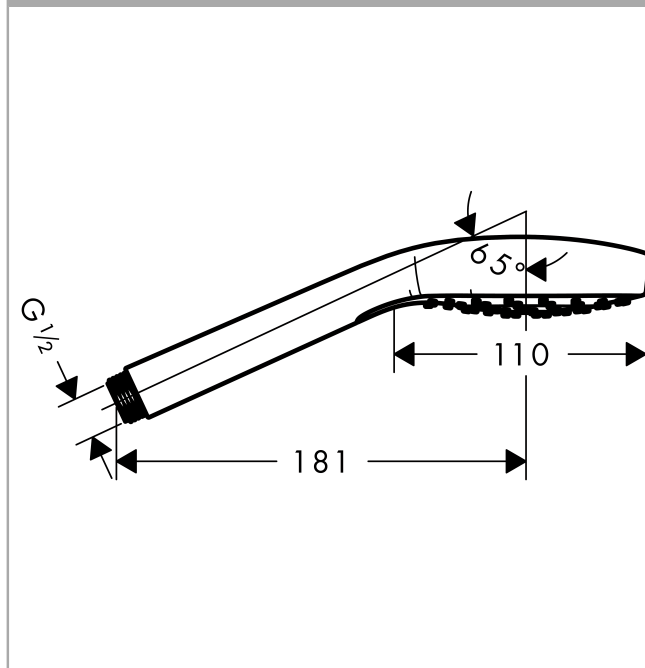

Croma Select E

Douchette Croma Select 110 E 1jet

Surfaces: **blanc/chromé** Numéro d'article: **26814400**

Description

Caractéristiques

- diamètre: 110 mm
- jet Rain
- débit: 16 l/min sous 3 bars de pression
- filtre nettoyable
- Convient au chauffe-eau instantané

Détails de l'article

Prix TTC

44,40 €

Technologie

Photo du produit

Plan géométral

Schéma d'écoulement

Croma Select E

Année de construction: >12/14

Pos.	Description	Numéro d'article	GP	UE
1	élément-filtre	97708000	€ 5,40	1