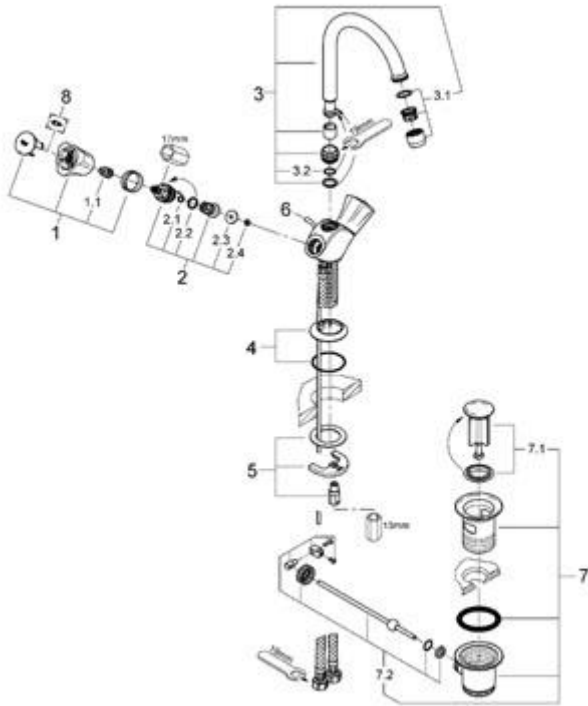

REF 21094001

Position	Description	Référence	Conditionnement
1	Poignée Costa L	45994 000	1
1.1	insert à clipser	05386 00M	10
2	Tête long-life 1/2"	07146 000	1
2.1	Joint torique 6 x 2	01283 00M	X
2.2	Joint torique 18,2 x 1,7	03924 00M	10
2.3	Joint	05291 00M	X
2.4	Ecrou	05292 00M	X
3	Bec col de cygne	13219 000	1
3.1	Mousseur	13928 000	1
3.2	Joint torique 12 x 2	01280 00M	10
4	Rosace	48004 000	1
5	Fixation M26x1,5	46249 000	1
6	Douchette extractible	65936 PD0	1
7	Garniture de vidage 1 1/4"	28910 000	1
7.1	Clapet de vidage 1 1/4"	07182 000	1
7.2	Tirette de vidage	07052 000	1
	Accessoires spéciaux		
8	Vis pour Costa et Avina	48013 000	2