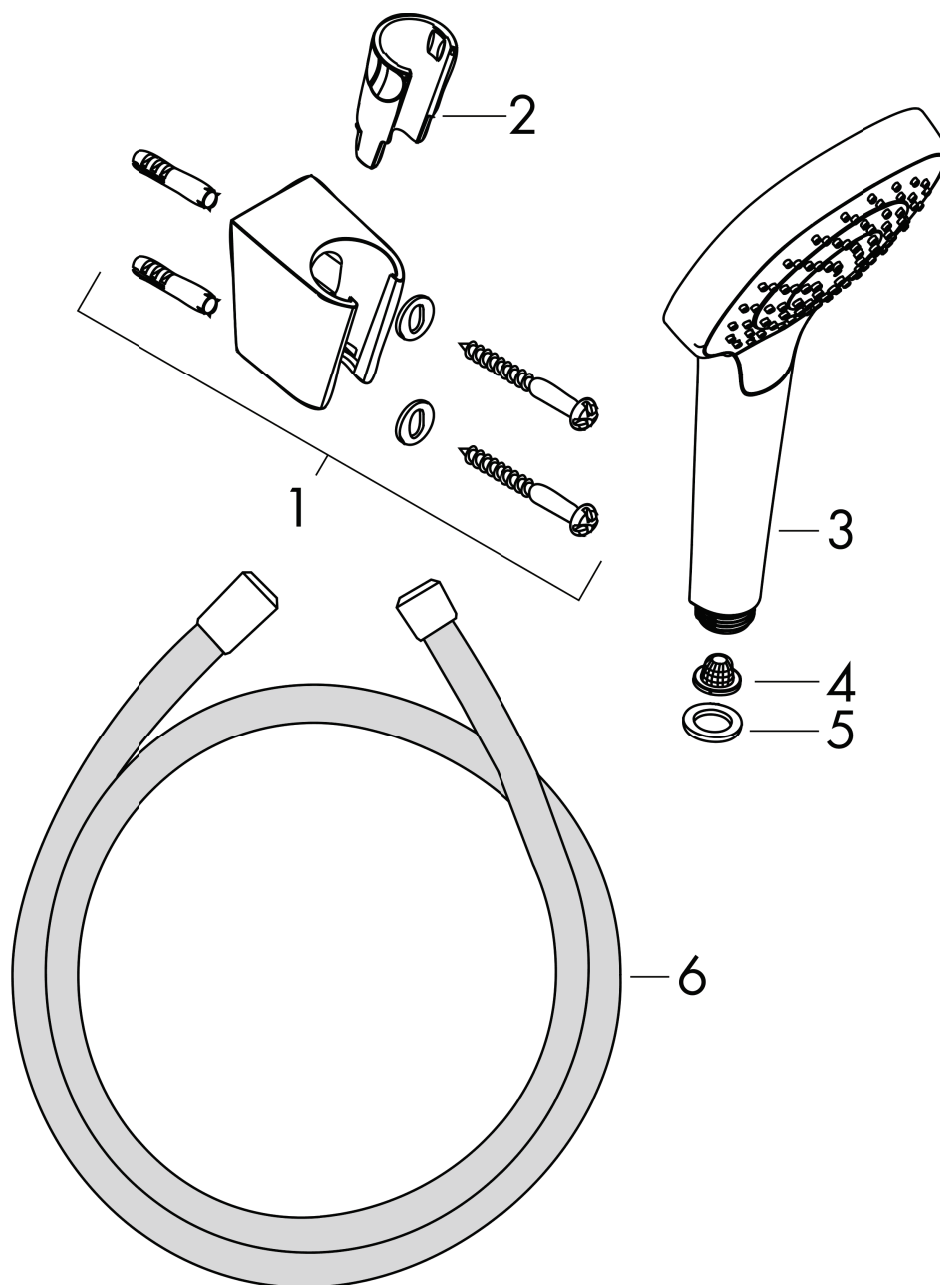

## Croma Select E

Set Porter'S 1,60m/Croma Select E 110 Vario

Surfaces: blanc/chromé Numéro d'article: 26413400

## Croma Select E

Set Porter'S 1,60m/Croma Select E 110 Vario

Surfaces: **blanc/chromé** Numéro d'article: **26413400**

### Liste des pièces détachées

Année de construction: >12/15

Pos.	Description	Numéro d'article	GP	UE
1	support douchette	28331000	-	1
2	guide	98918000	€ 3,60	1
3	douchette	26802400	-	1
4	filtre	92672000	-	1
5	joint	98058000	€ 3,60	1
6	flexible Isiflex XXL 1,60 m	28255000	-	1