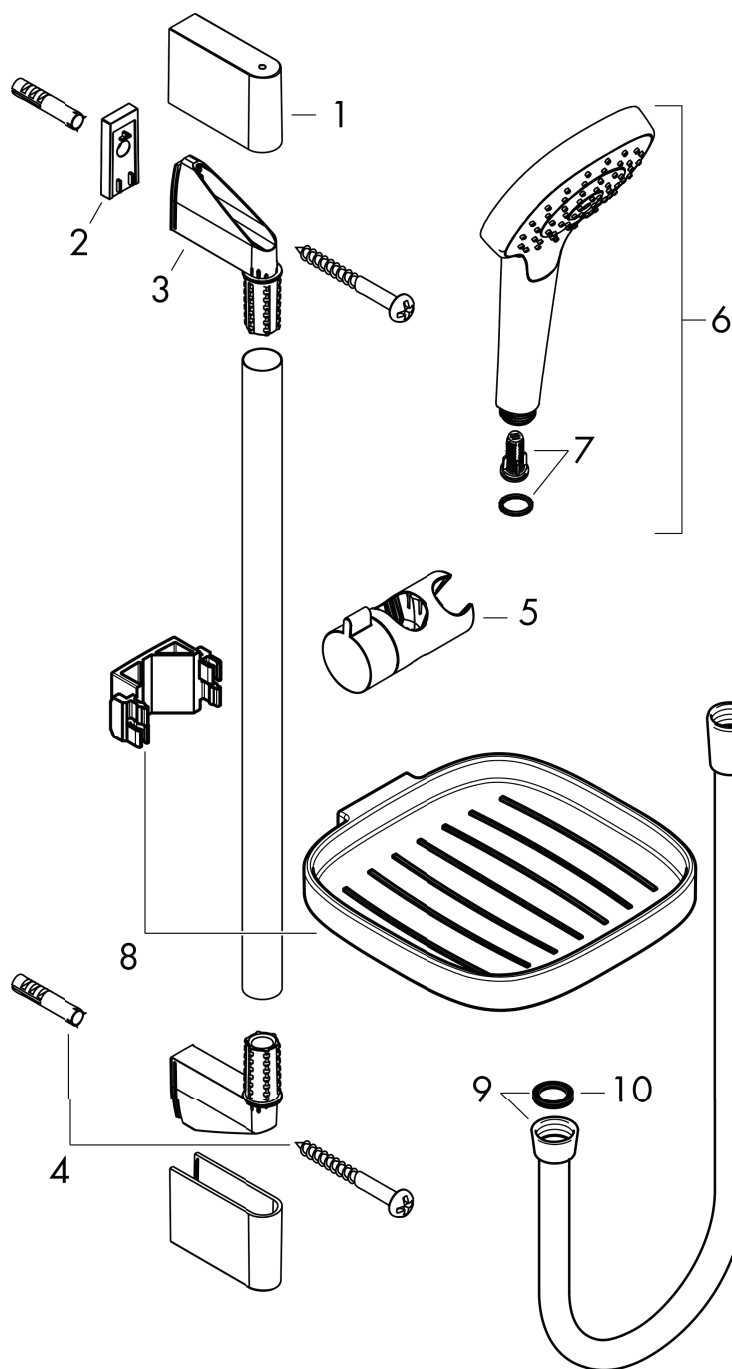

Croma Select E

Set Croma Select E 110 Vario / Unica'Crometta 0,65m avec porte-savon

Surfaces: blanc/chromé Numéro d'article: 26586400

Vue éclatée

Année de construction: >01/15

Croma Select E

Set Croma Select E 110 Vario / Unica'Crometta 0,65m avec porte-savon

Surfaces: **blanc/chromé** Numéro d'article: **26586400**

Liste des pièces détachées

Année de construction: >01/15

Pos.	Description	Numéro d'article	GP	UE
1	cache	95217000	€ 10,80	1
2	cale de compensation	97450000	-	1
3	fixation murale	95218000	€ 8,40	1
4	set de fixation	96179000	€ 10,80	1
5	curseur complet	92366000	€ 31,20	1
6	-	26812400	-	1
7	élément-filtre	97708000	€ 6,00	1
8	porte-savon	26519000	-	1
9	flexible Isiflex'B 1,60 m	28276000	-	1
10	joint	98058000	€ 3,60	1