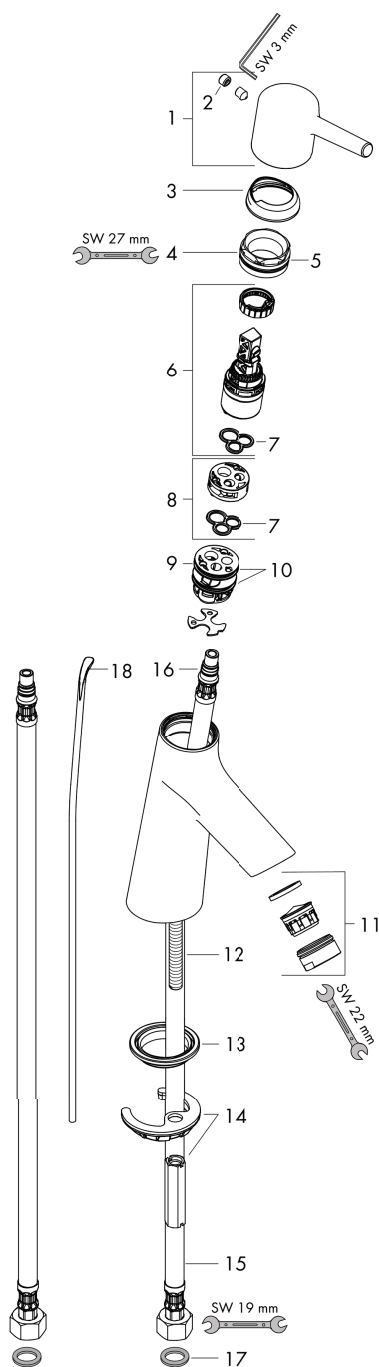

Talis S
Talis S 80 Mitigeur de lavabo
 Surfaces: **chromé** Numéro d'article: **72010000**

Vue éclatée

Année de construction: >10/15

Talis S

Talis S 80 Mitigeur de lavabo

Surfaces: chromé Numéro d'article: 72010000

Liste des pièces détachées

Année de construction: >10/15

Pos.	Description	Numéro d'article	GP	UE
1	poignée	92626000	€ 24,60	1
2	cache vis	95704000	€ 3,60	1
3	rosace	92625000	-	1
4	écrou à six pans	92627000	-	1
5	joint torique 27x1,5	92527000	€ 3,60	1
6	cartouche cpl.	97685000	€ 47,40	1
7	joint	98865000	€ 24,60	1
8	adapteur pour cartouche	92628000	-	1
9	adapteur pour cartouche	98866000	€ 24,60	1
10	joint torique 23x2	98398000	€ 3,60	1
11	mousseur M24x1 (5 l/min)	13185000	-	1
12	vis M8 x 68	97736000	€ 6,00	1
13	joint	97608000	€ 6,00	1
14	fixation cpl.	96016000	€ 24,60	1
15	raccordo flessibile 450 mm M8x0,75 G3/8	97206000	€ 24,60	1
16	joint torique 7x1,5	98422000	€ 3,60	1
17	set de joint plat	95581000	€ 10,80	1
18	tirette	96657000	€ 10,80	1
a	vidage lavabo	94139000	€ 82,80	1