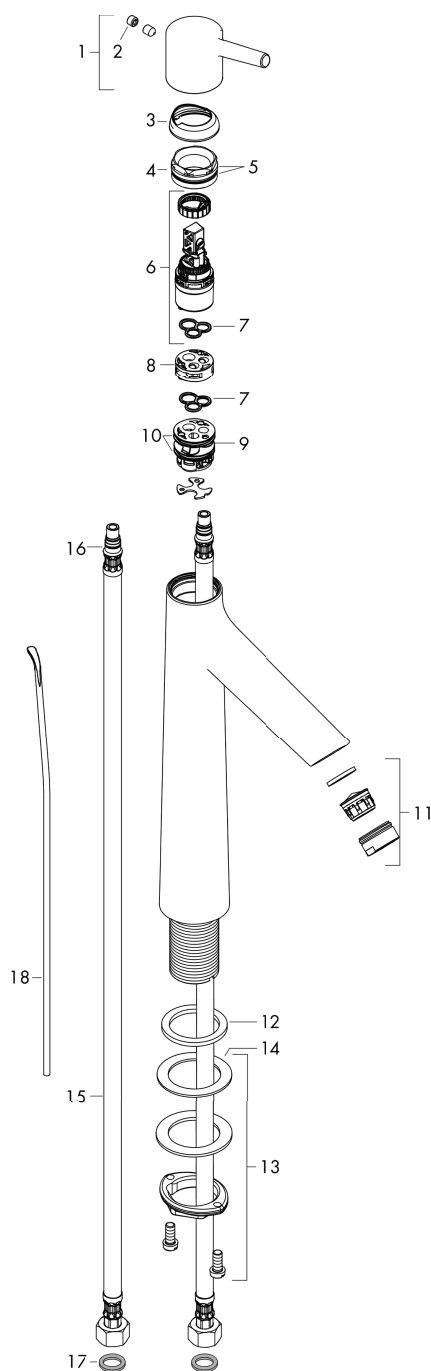

**Talis S**  
**Talis S 190 Mitigeur de lavabo**  
Surfaces: **chromé**    Numéro d'article: **72031000**

## Vue éclatée

Année de construction: >10/15

## Talis S 190 Mitigeur de lavabo

Surfaces: chromé Numéro d'article: 72031000

## Liste des pièces détachées

Année de construction: &gt;10/15

Pos.	Description	Numéro d'article	GP	UE
1	poignée	92626000	€ 24,60	1
2	cache vis	95704000	€ 3,60	1
3	rosace	92625000	-	1
4	écrou à six pans	92627000	-	1
5	joint torique 27x1,5	92527000	€ 3,60	1
6	cartouche cpl.	97685000	€ 47,40	1
7	joint	98865000	€ 24,60	1
8	adapteur pour cartouche	92628000	-	1
9	adapteur pour cartouche	98866000	€ 24,60	1
10	joint torique 23x2	98398000	€ 3,60	1
11	mousseur M24x1 (5 l/min)	13185000	-	1
12	manchon	98749000	€ 6,00	1
13	fixation cpl. (Ø 32)	13961000	€ 19,20	1
14	anneau plastique	97548000	€ 3,60	1
15	raccordo flessibile 600 mm M8x0,75 G3/8	96510000	€ 19,20	1
16	joint torique 7x1,5	98422000	€ 3,60	1
17	set de joint plat	95581000	€ 10,80	1
18	tirette	96657000	€ 10,80	1
a	vidage lavabo	94139000	€ 82,80	1
b	rallonge 35mm pour fixation	13898000	€ 59,40	1