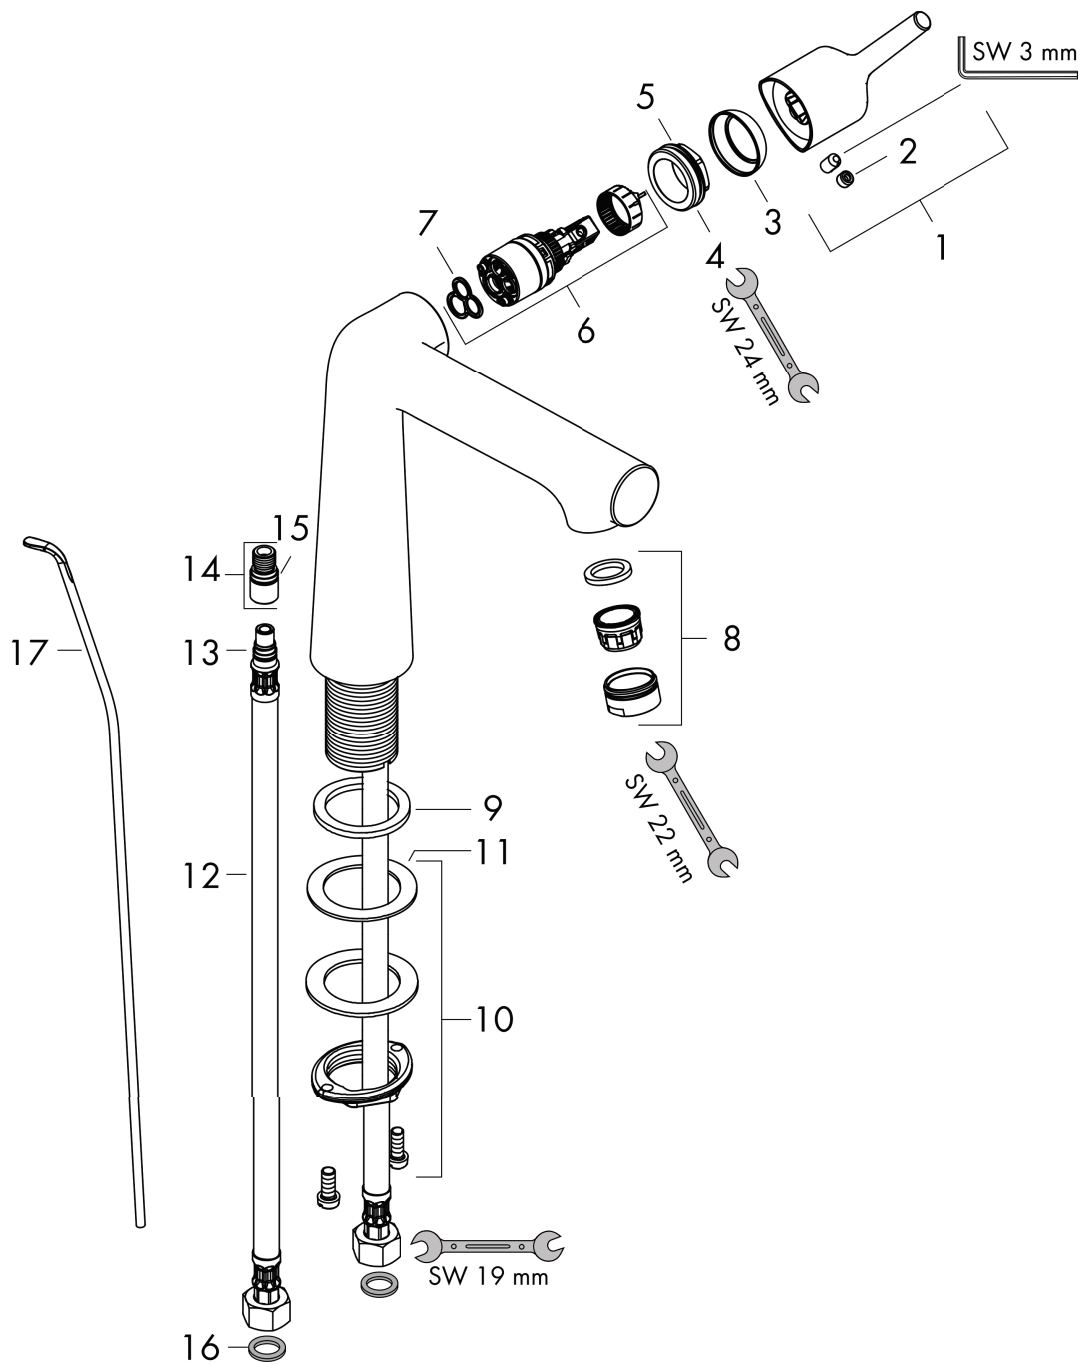

Talis S

Talis S 250 Mitigeur de lavabo

Surfaces: chromé Numéro d'article: 72115000

Vue éclatée

Année de construction: >01/16

Talis S

Talis S 250 Mitigeur de lavabo

Surfaces: chromé Numéro d'article: 72115000

Liste des pièces détachées

Année de construction: >01/16

Pos.	Description	Numéro d'article	GP	UE
1	poignée	92771000	€ 37,20	1
2	cache vis	95704000	€ 3,60	1
3	rosace	95493000	€ 15,60	1
4	écrou à six pans	95178000	€ 31,20	1
5	joint torique 24x2	98388000	€ 3,60	1
6	cartouche cpl.	97685000	€ 47,40	1
7	joint	98865000	€ 24,60	1
8	mousseur M24x1 (5 l/min)	13185000	-	1
9	manchon	98749000	€ 6,00	1
10	fixation cpl. (Ø 32)	13961000	€ 19,20	1
11	anneau plastique	97548000	€ 3,60	1
12	raccordo flessibile 600 mm M10x1 G3/8	97398000	€ 24,60	1
13	joint torique 7x1,5	98422000	€ 3,60	1
14	set des raccords	98350000	€ 6,00	1
15	joint torique 8x1,75	97827000	€ 3,60	1
16	set de joint plat	95581000	€ 10,80	1
17	tirette	96657000	€ 10,80	1
a	vidage lavabo	94139000	€ 82,80	1
b	rallonge 35mm pour fixation	13898000	€ 59,40	1