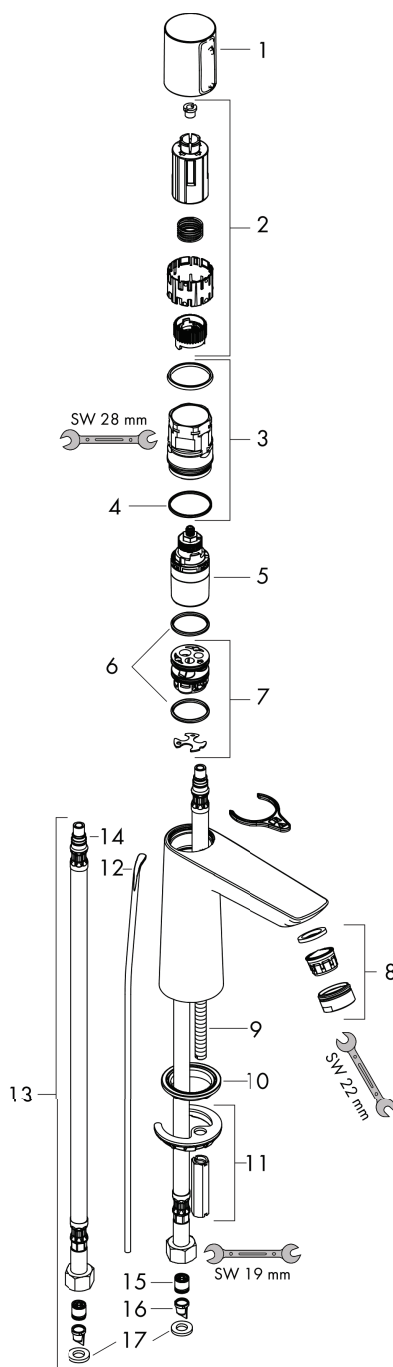

Talis Select E
Talis Select E 110 Mitigeur de lavabo
Surfaces: **chromé** Numéro d'article: **71750000**

Vue éclatée

Année de construction: >01/16

Talis Select E**Talis Select E 110 Mitigeur de lavabo**Surfaces: **chromé** Numéro d'article: **71750000****Liste des pièces détachées**

Année de construction: >01/16

Pos.	Description	Numéro d'article	GP	UE
1	poignée	92525000	€ 59,40	1
2	adapteur pour poignée	92526000	€ 19,20	1
3	écrou à six pans	92528000	€ 59,40	1
4	joint torique 27x1,5	92527000	€ 3,60	1
5	cartouche cpl.	92529000	€ 104,40	1
6	adapteur pour cartouche	98866000	€ 24,60	1
7	joint torique 23x2	98398000	€ 3,60	1
8	mousseur M24x1 (5 l/min)	13185000	-	1
9	vis M8 x 68	97736000	€ 6,00	1
10	joint Ø 42	98722000	€ 6,00	1
11	fixation cpl.	96016000	€ 24,60	1
12	tirette	96657000	€ 10,80	1
13	raccordo flessibile 450 mm M8x0,75 G3/8	92531000	-	1
14	joint torique 7x1,5	98422000	€ 3,60	1
15	filtre	92532000	-	1
16	clapet anti-retour DW 10	96456000	€ 8,40	1
17	set de joint plat	92533000	-	1
a	vidage lavabo	94139000	€ 82,80	1