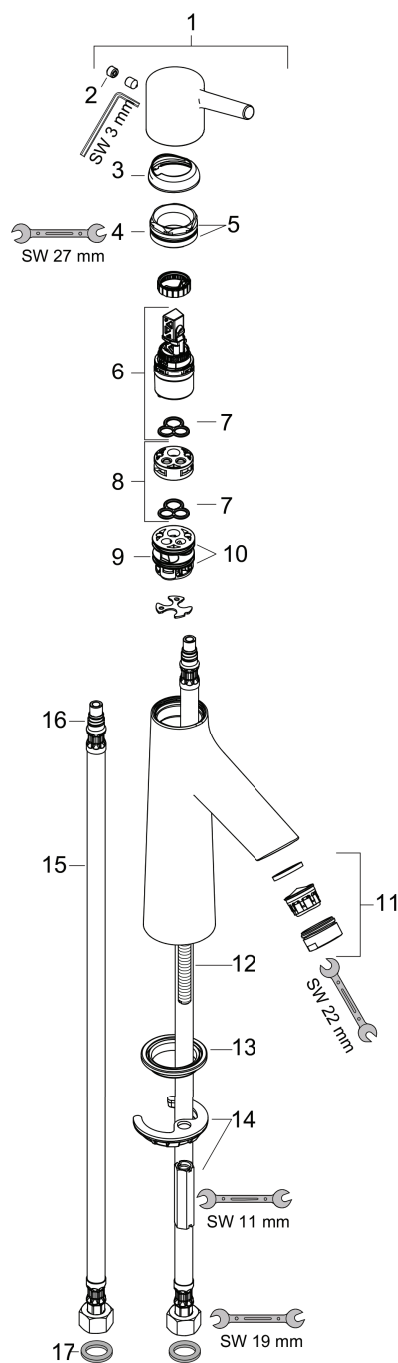

**Talis S**  
**Talis S 100 Mitigeur de lavabo CoolStart**  
 Surfaces: **chromé**    Numéro d'article: **72022000**

## Vue éclatée

Année de construction: >10/15

**Talis S****Talis S 100 Mitigeur de lavabo CoolStart**Surfaces: **chromé** Numéro d'article: **72022000****Liste des pièces détachées**

Année de construction: &gt;10/15

Pos.	Description	Numéro d'article	GP	UE
1	-	92633000	-	1
2	cache vis	95704000	€ 3,60	1
3	rosace	92625000	-	1
4	écrou à six pans	92627000	-	1
5	joint torique 27x1,5	92527000	€ 3,60	1
6	cartouche cpl.	97685000	€ 47,40	1
7	joint	98865000	€ 24,60	1
8	adapteur pour cartouche	92628000	-	1
9	adapteur pour cartouche	95975000	€ 8,40	1
10	joint torique 23x2	98398000	€ 3,60	1
11	mousseur M24x1 (5 l/min)	13185000	-	1
12	vis M8 x 68	97736000	€ 6,00	1
13	joint	97608000	€ 6,00	1
14	fixation cpl.	96016000	€ 24,60	1
15	raccordo flessibile 600 mm M8x0,75 G3/8	96556000	€ 19,20	1
16	joint torique 7x1,5	98422000	€ 3,60	1
17	set de joint plat	95581000	-	1
18	tirette	96657000	€ 10,80	1
a	vidage lavabo	94139000	€ 82,80	1