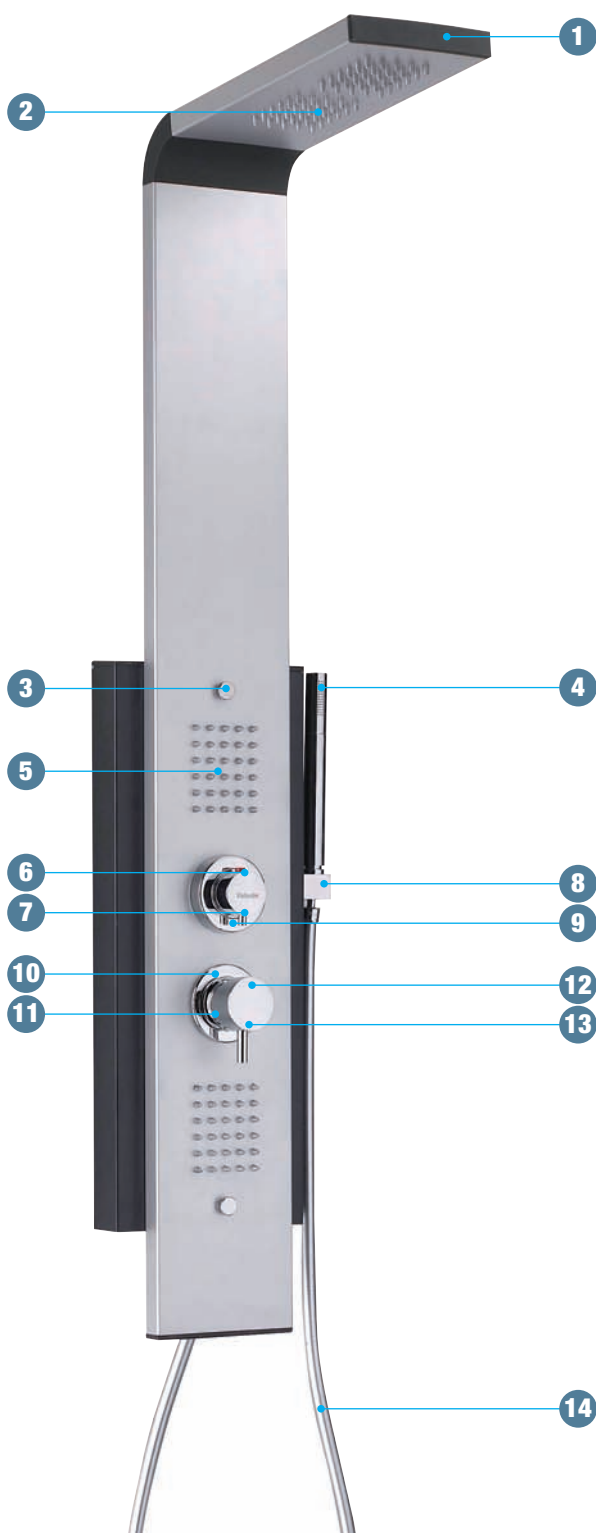

Colonne Dune

réf. 517200 000 00

PIÈCES DÉTACHÉES & ACCESSOIRES

	<i>Désignation</i>	<i>référence</i>	
1	Cache casquette	000597 000 00	-
2	Buse casquette	000598 000 00	-
3	Cache vis	000596 000 00	-
4	Pommeau	951900 000 00	-
5	Buse de massage	000599 000 00	-
6	Croisillon thermostatique	000539 000 00	-
7	Cartouche thermostatique	000540 000 00	-
8	Support douchette	000516 000 00	-
9	Rosace graduée	000600 000 00	-
10	Rosace sélecteur	000584 000 00	-
11	Robinet sélecteur	000583 000 00	-
12	Croisillon robinet sélecteur	000585 000 00	-
13	Cartouche robinet sélecteur	000586 000 00	-
14	Flexible de douche	989100 000 00	-

Autres pièces détachées

	<i>Désignation</i>	<i>référence</i>	
	Corps + bague + clapet AR	000601 000 00	-
	Flexible longueur 600 mm	000165 000 00	-
	Flexible longueur 380 mm	000166 000 00	-