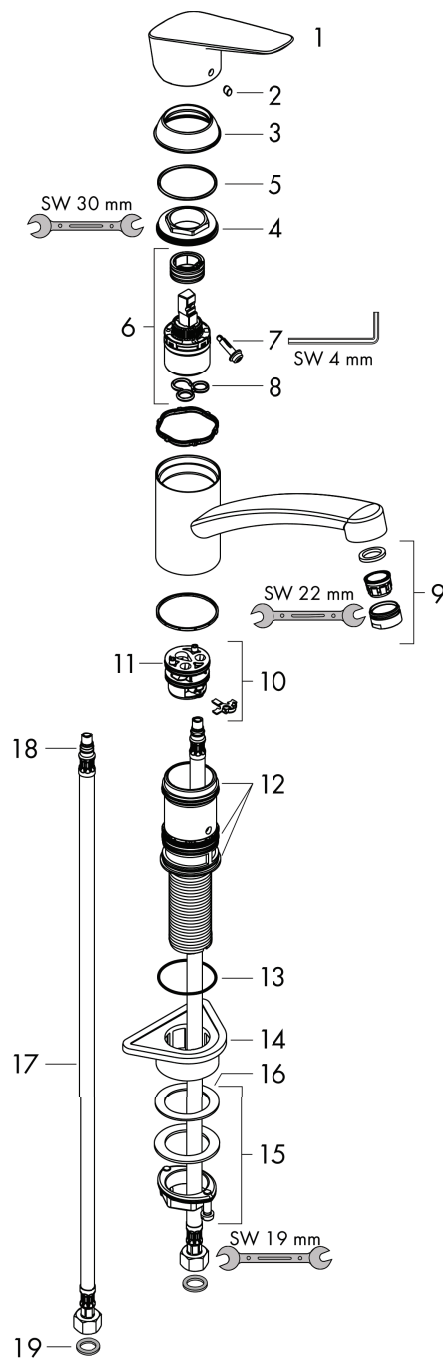

Logis

Logis 120 Eco C3. Mitigeur cuisine

Surfaces: chromé Numéro d'article: 71837000

## Vue éclatée

Année de construction: >02/15

**Logis****Logis 120 Eco C3. Mitigeur cuisine**Surfaces: **chromé** Numéro d'article: **71837000****Liste des pièces détachées**

Année de construction: &gt;02/15

Pos.	Description	Numéro d'article	GP	UE
1	poignée	92466000	€ 47,40	1
2	cache vis	96338000	€ 3,60	1
3	rosace	97995000	€ 15,60	1
4	écrou à six pans	97996000	€ 24,60	1
5	joint torique 41x2	98212000	€ 3,60	1
6	cartouche cpl.	92530000	€ 19,20	1
7	vis	95140000	€ 6,00	1
8	joint	95008000	€ 8,40	1
9	mousseur M24x1 (15 l/min)	13913000	-	1
10	adapteur pour cartouche	98750000	€ 10,80	1
11	joint torique 30x2	98186000	€ 3,60	1
12	set de joint plat	98702000	€ 8,40	1
13	joint torique 36x2,5	98190000	€ 3,60	1
14	set de fixation	97523000	€ 6,00	1
15	fixation cpl. (Ø 34)	95049000	€ 19,20	1
16	anneau plastique	97548000	€ 3,60	1
17	raccordo flessibile 600 mm M8x0,75 G3/8	96556000	€ 19,20	1
18	joint torique 7x1,5	98422000	€ 3,60	1
19	set de joint plat	95581000	€ 10,80	1