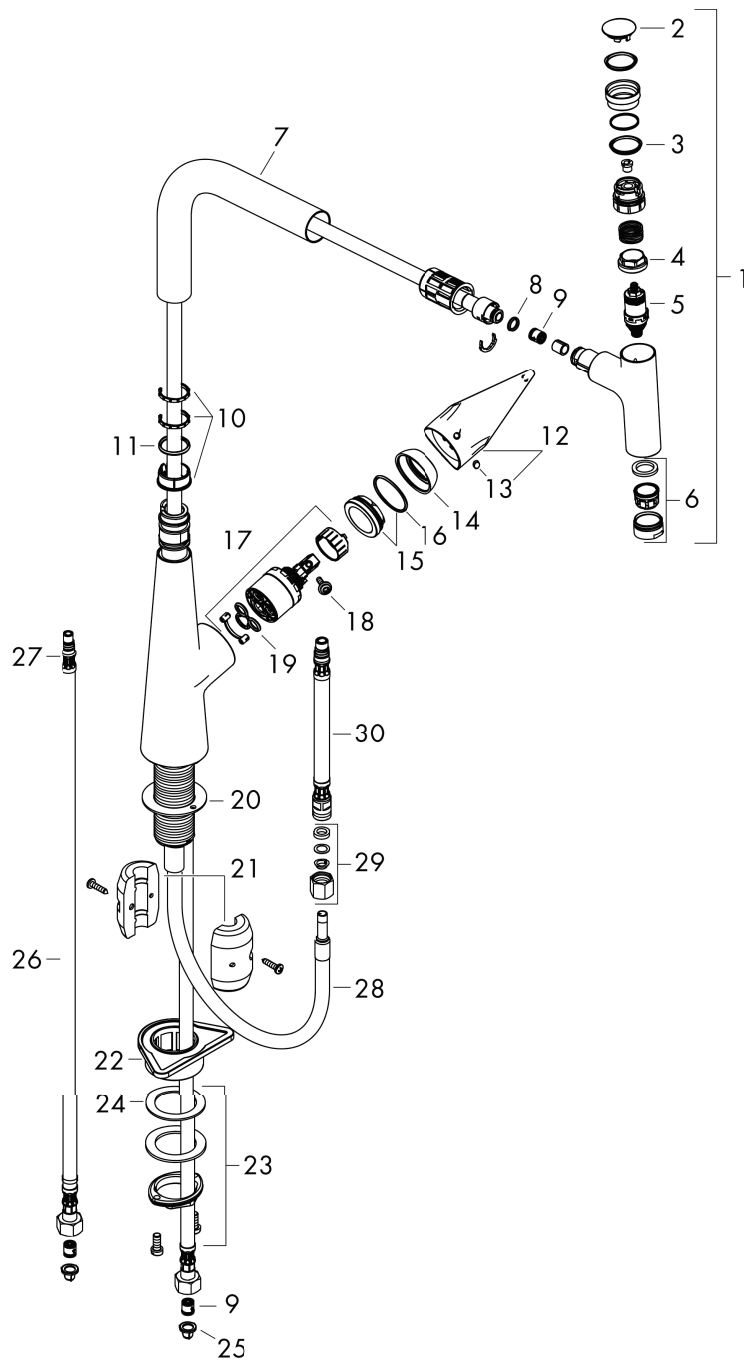

Talis Select S

Talis Select S 300. Mitigeur de cuisine avec douchette extractible

Surfaces: chromé Numéro d'article: 72821000

Vue éclatée

Année de construction: >06/15

Talis Select S**Talis Select S 300. Mitigeur de cuisine avec douchette extractible**Surfaces: **chromé** Numéro d'article: **72821000****Liste des pièces détachées**

Année de construction: >06/15

Pos.	Description	Numéro d'article	GP	UE
1	douchette cpl.	92570000	€ 441,60	1
2	capot	92566000	€ 72,00	1
3	joint torique 19x1,5	95962000	€ 3,60	1
4	écrou à six pans	92567000	€ 104,40	1
5	mécanisme d'arrêt	98463000	€ 104,40	1
6	mousseur M24x1 (25 l/min)	13956000	€ 8,40	1
7	bec cpl.	92583000	€ 135,00	1
8	joint torique 8x2	98112000	€ 3,60	1
9	clapet anti-retour DW 10	96456000	€ 8,40	1
10	set des anneau plastique	98365000	€ 8,40	1
11	joint torique 21x2,5	98211000	€ 3,60	1
12	poignée	92581000	€ 47,40	1
13	cache vis	96338000	€ 3,60	1
14	rosace	95498000	€ 10,80	1
15	écrou à six pans	97209000	€ 13,20	1
16	joint torique 32x2	98193000	€ 3,60	1
17	cartouche cpl.	92730000	€ 47,40	1
18	vis	95140000	€ 6,00	1
19	joint	95008000	€ 8,40	1
20	joint	92582000	€ 3,60	1
21	poids	92500000	€ 47,40	1
22	set de fixation	97523000	€ 6,00	1
23	fixation cpl. (Ø 34)	95049000	€ 19,20	1
24	anneau plastique	97548000	€ 3,60	1
25	filtre	95291000	€ 10,80	1
26	raccordo flessibile 900 mm M8x0,75 G3/8	95372000	€ 24,60	1
27	joint torique 7x1,5	98422000	€ 3,60	1
28	flexible 1,50m	92569000	€ 83,40	1
29	raccord à bague sertie	96099000	€ 8,40	1
30	raccordo flessibile 600 mm M10x1	92568000	€ 47,40	1