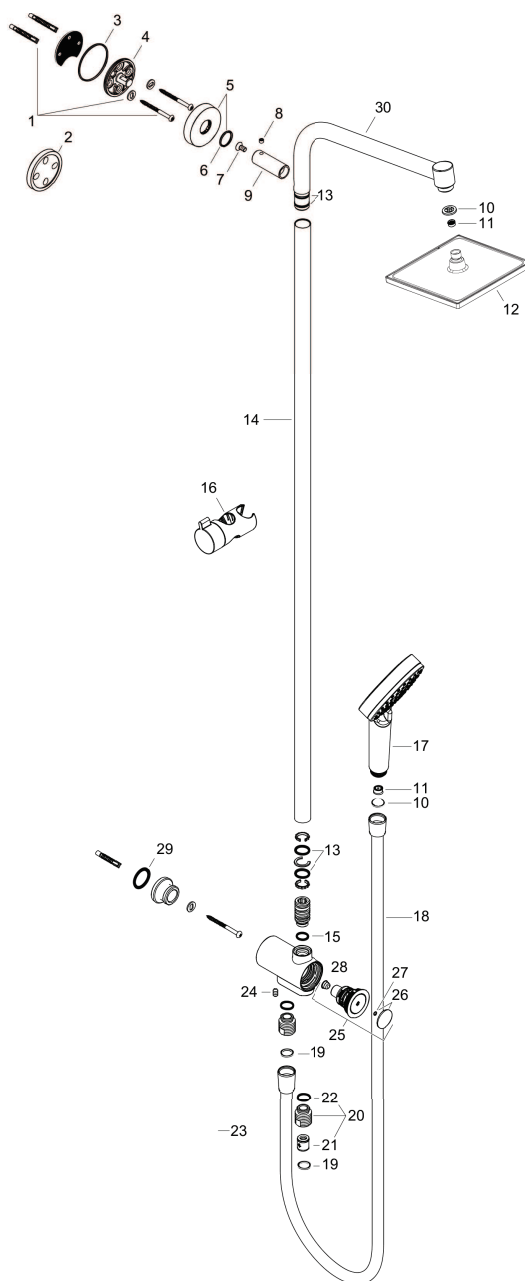

Crometta
Showerpipe Crometta S 240 1jet Reno EcoSmart
Surfaces: **chromé** Numéro d'article: **27270000**

Vue éclatée

Année de construction: >04/16

Crometta**Showerpipe Crometta S 240 1jet Reno EcoSmart**Surfaces: **chromé** Numéro d'article: **27270000****Liste des pièces détachées**

Année de construction: >04/16

Pos.	Description	Numéro d'article	GP	UE
1	set de fixation	96179000	€ 11,40	1
2	cale de compensation	95239000	€ 13,80	1
3	joint torique 50x2	98187000	€ 4,80	1
4	bride pour bras de douche	95688000	€ 25,80	1
5	rosace Ø 60mm	95692000	€ 16,20	1
6	joint torique 20x2	98165000	€ 4,80	1
7	vis	92137000	€ 6,60	1
8	vis M6x5	98447000	€ 4,80	1
9	douille	92166000	€ 33,00	1
10	filtre	94246000	€ 4,80	1
11	limiteur de débit (9 l/min)	95659000	€ 9,00	1
12	pomme de douche	26724000	-	1
13	joint torique 15x2,5	98131000	€ 4,80	1
14	tube 1000 mm	96743000	€ 61,80	1
15	joint torique 12x2,25	98382000	€ 4,80	1
16	curseur complet	92366000	€ 33,00	1
17	-	26332400	-	1
18	flexible Isiflex'B 1,60 m	28276000	-	1
19	joint	98058000	€ 4,80	1
20	Coude de raccordement	96044000	€ 20,40	1
21	set des clapet anti-retour DW 15	97350000	€ 16,20	1
22	joint torique 14x2	98129000	€ 4,80	1
23	flexible	28278000	€ 25,80	1
24	vis M6x10 DIN 914	96526000	€ 4,80	1
25	inverseur cpl.	98343001	€ 61,80	1
26	capot	98344000	€ 20,40	1
27	joint torique 3x1	98384000	€ 4,80	1
28	filtre	97735000	€ 4,80	1
29	joint torique 22x3,5	92519000	€ 4,80	1
30	bras de douche	93072000	-	1