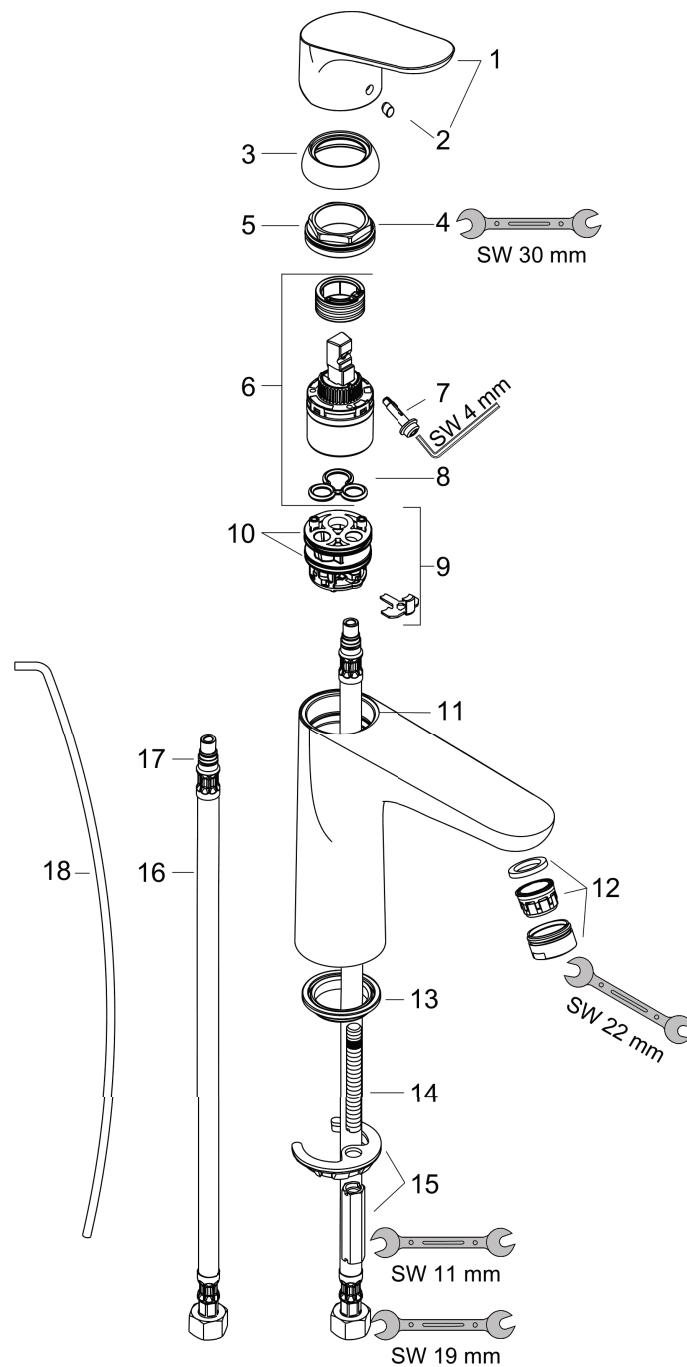

### Focus 100 CH3 CoolStart Mitigeur de lavabo

Surfaces: **chromé** Numéro d'article: **31621000**

## Vue éclatée

Année de construction: >07/12

**Focus****Focus 100 CH3 CoolStart Mitigeur de lavabo**Surfaces: **chromé** Numéro d'article: **31621000****Liste des pièces détachées**

Année de construction: &gt;07/12

Pos.	Description	Numéro d'article	GP	UE
1	poignée	98325000	€ 49,80	1
2	cache vis	96338000	€ 4,80	1
3	rosace	97406000	€ 16,20	1
4	écrou à six pans	97209000	€ 13,80	1
5	joint torique 32x2	98193000	€ 4,80	1
6	cartouche cpl.	92730000	€ 49,80	1
7	vis	95140000	€ 6,60	1
8	joint	95008000	€ 9,00	1
9	adapteur pour cartouche	98324000	€ 13,80	1
10	joint torique 30x2	98186000	€ 4,80	1
11	joint torique 35x2	92604000	€ 6,60	1
12	mousseur M24x1 (5 l/min)	13185000	-	1
13	joint Ø 42	98722000	€ 6,60	1
14	vis M8 x 68	97736000	€ 6,60	1
15	fixation cpl.	96016000	€ 25,80	1
16	raccordo flessibile 450 mm M8x0,75 G3/8	97206000	€ 25,80	1
17	joint torique 7x1,5	98422000	€ 4,80	1
18	tirette	96657000	€ 11,40	1
a	vidage lavabo	94139000	€ 86,40	1