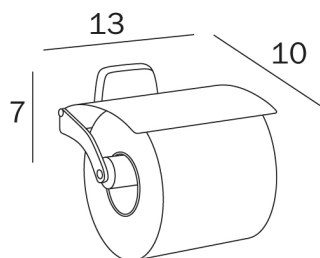

EXPORT

design Studio Inda

COD A22260

Porte-rouleau avec couvercle

DISEGNO TECNICO

TECHNOLOGIES  **CR Chromé**

PIÈCES DE RECHANGE

INDA srl
Operational Headquarters
Via dell'Industria, 41
I-24040 Pagazzano (BG)