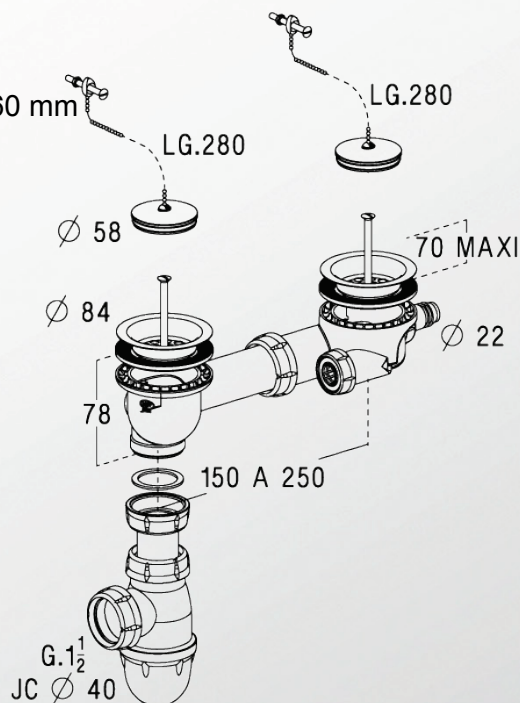

■ QUALITE - ENVIRONNEMENT :

NICOLL est certifié ISO9001 v2008 et ISO14001 v2004

DATE 15 février 2012