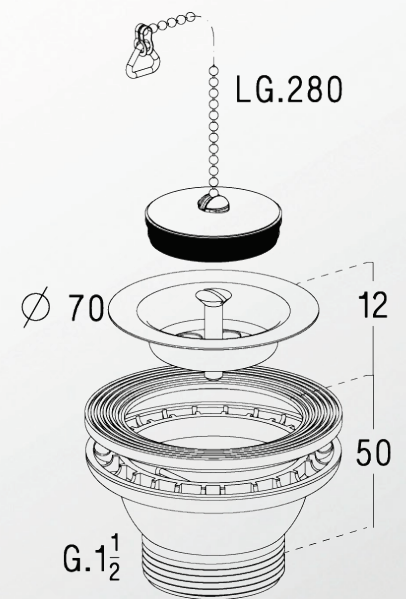

# Evier | BONDES ET VIDAGES PLASTIQUE Ø70 POUR ÉVIER INOX 1 BAC

Références : 0204014

Réf	Perçage Cuve	Mode d'obturation de la bonde	Bonde spéciale	Trop plein	Prise machine à laver
0204015	50	Bouchon chaînette	Non	Oui	Non
0204014	50	Bouchon chaînette	Non	Non	Non
0204315	50	Bouchon chaînette	Non	Oui	Non
0224414	50	Panier manuel	Non	Non	Non
0224415	50	Panier manuel	Non	Oui	Non

### ■ CARACTERISTIQUES TECHNIQUES :

- Sortie 1"½
- Plateau inox
- Chaînette perlée 28 cm avec piton d'attache

### ■ PLUS PRODUIT :

- Bouchon avec cache inox