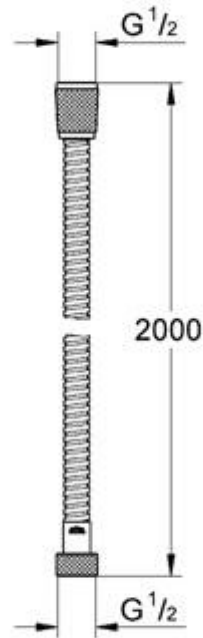

Relaxa Ultra

Flexible métallique

Finition Chromé (000)

Réf. n° 28140 000

EAN 4005176889431

Description du produit

Relaxa Ultra

Flexible métallique

2000 mm

1/2" x 1/2"

GROHE StarLight® chrome éclatant et durable