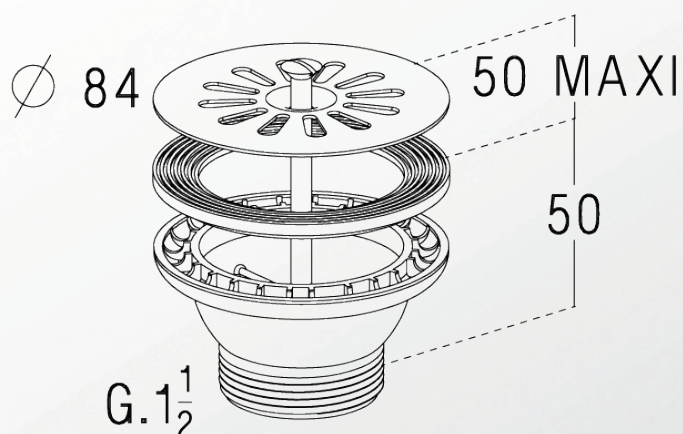

Evier I

Références : 0204005

**BONDES ET VIDAGES PLASTIQUE Ø84
POUR ÉVIER GRES ET SYNTHESE
1 BAC PERÇAGE Ø60**

Réf	Perçage Cuve	Mode d'obturation de la bonde	Bonde spéciale	Trop plein	Prise machine à laver
0204004	60	Bouchon chaînette	Non	Non	Non
0204005	60	Non	Non	Non	Non
0204601	60	Bouchon chaînette	Non	Oui	Non
0204120	60	Panier manuel	Non	Non	Non
0204121	60	Panier manuel	Non	Oui	Non

■ CARACTERISTIQUES TECHNIQUES :

- Sortie 1"½
- Bonde ø 84 mm
- A grille
- Sans trop-plein

■ NORMES :

■ QUALITE - ENVIRONNEMENT :

NICOLL est certifié ISO9001 v2008 et ISO14001 v2004

DATE 15 février 2012