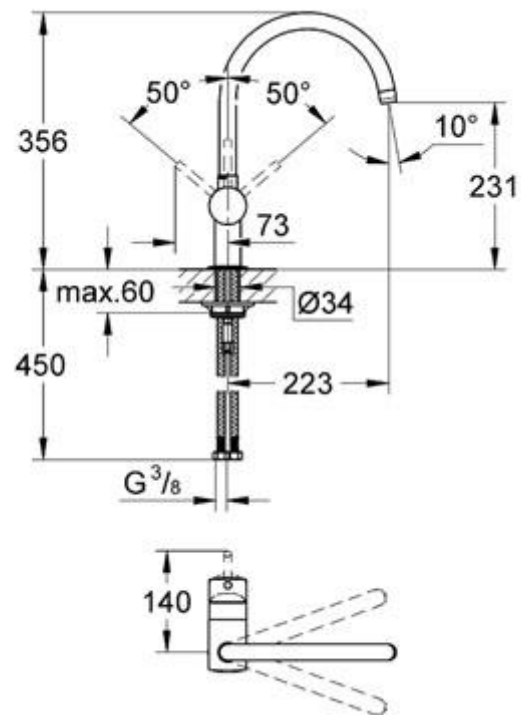

Minta

Mitigeur monocommande évier

Finition Chromé (000)

Réf. n° 32917 000

Description du produit

Minta

Mitigeur monocommande évier

Monotrou sur plaque

GROHE StarLight® chrome éclatant et durable

GROHE SilkMove® Cartouche en céramique 46 mm

Limiteur de débit ajustable

Bec C

Bec tube pivotant

Mousseur

Flexible de raccordement souple

Limiteur de température en option (46308)