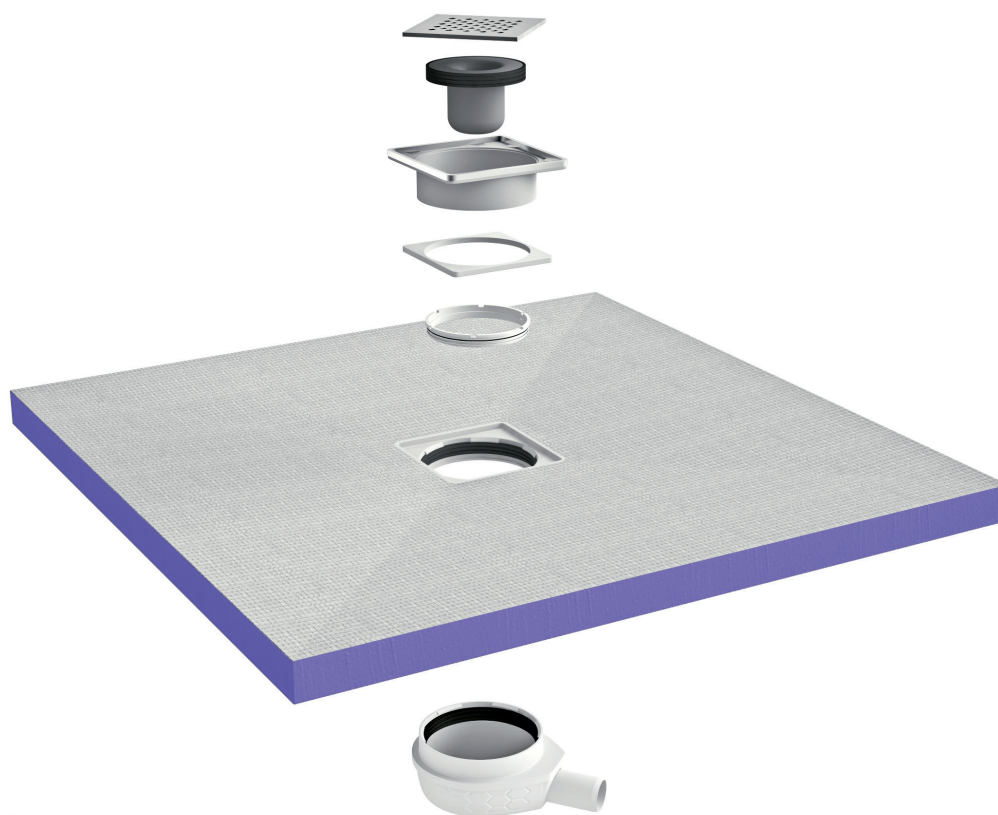

NOUVEAU

JACKOBOARD® Aqua

Le nouveau système d'écoulement pour tous les receveurs de douche JACKOBOARD® Aqua.

- ✓ Extra plat
- ✓ Très grande capacité d'écoulement
- ✓ Facile à installer
- ✓ Grille en acier inox massif

JACKOBOARD® Aqua

Le nouveau système d'écoulement pour tous receveurs de douche JACKOBOARD® Aqua.

Combiné avec les receveurs de douches JACKOBOARD® Aqua, le nouveau siphon permet d'atteindre une hauteur d'installation minimale de seulement 97 mm, receveur compris. Il est livré avec une grille en acier inox massif brossé de toute première qualité. Réglable en hauteur, le support

de grille permet d'utiliser des carrelages de diverses épaisseurs. Ce siphon en forme de goutte favorise un écoulement important de 0,9 l/s. De montage intuitif, le système est facile à installer.

Caractéristiques du système d'écoulement JACKOBOARD® Aqua

- Grande capacité d'écoulement de 0,9 l/s
- Hauteur totale d'installation minimale de 97 mm, siphon compris
- Hauteur de la garde d'eau: 50 mm
- DN 50
- Grille acier inox haut de gamme
- Support de grille inox réglable en hauteur de 3 à 18 mm
- Disponible en version horizontale et verticale
- Egalement disponible en version coupe-feu