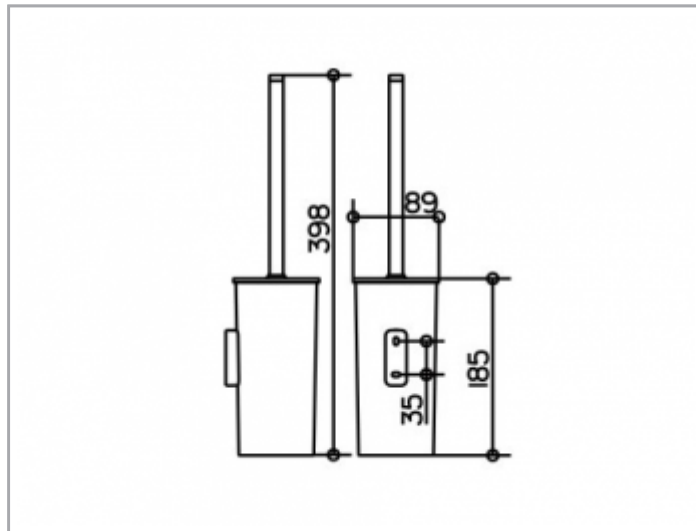

**Collection Moll**

**12764010100 Garniture de toilette**

**PRODUIT**

**DESSIN**

**CARACTÉRISTIQUES DU PRODUIT**

complet avec pièce d'insertion en opaque,  
brosse avec poignée et couvercle  
et tête de brosse réserve

**SURFACE**

chromé/blanc

**SPECIFICATIONS**

KEUCO COLLECTION MOLL toilet brush set 12764010100

Toilet brush set in an esthetic design with slightly rounded edges, with lid, wall mounted model, synthetic insert, mat, white, brush with lid, white, with chrome-plated handle and spare brush head, white, Total height 398 mm, diameter 89 mm, Projection 98 mmThe toilet brush set is fitted with 2 hidden fixing points incl. corrosion-free mounting material