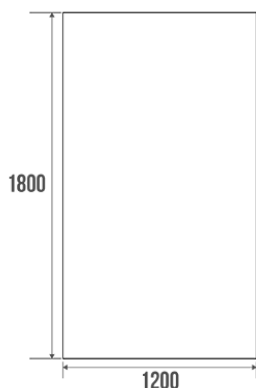

### Informations

Désignation	Rideaux de douche 1800 x 1200 mm, PVC
Référence	804120

### Description

Rideau de douche Hauteur 1800 mm - Largeur 1200 mm, oeillets laiton blanc, ourlet plombé.  
Livré avec 7 anneaux plastique blanc.

Parfaitement adapté pour l'usage en Collectivités.

### Caractéristiques techniques

Couleur	Blanc
Dimensions	1800 x 1200 mm
Matière	PVC
Poids brut	0.430 kg
Conditionnement	Sachet plastique neutre
Garantie	1 an
Gencod	3563398041200
Code douanier	3922900000
Notice	Aucune notice disponible
Pièces détachées	Réf. 804022 : Anneaux plastique blanc renforcé. Livré en sachet de 12.