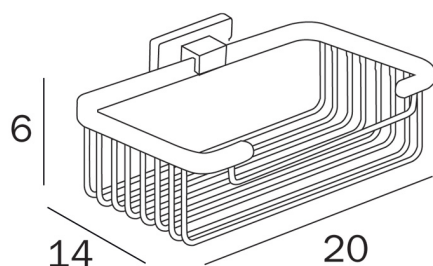

GEALUNA

COD A18510

Panier

DISEGNO TECNICO

TECHNOLOGIES  **CR Chromé**

SÉRIES

Le produit existe également dans les séries suivantes:

LEA