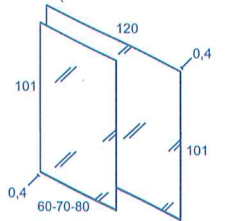

## MIROIRS

Cm.	RÉF.
60x80	123397
70x80	123398
80x80	123399
120x80	123400

Cm.	RÉF.
60x101	122581
70x101	122582
80x101	122583
120x101	122584

Nous préconisons, pour les ensembles avec MIROIR LONG, un robinet à vidage (tirette) décalé.