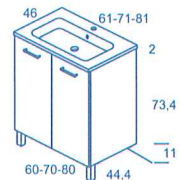

MEUBLES AVEC PORTES

Meuble + Pieds + Plan vasque SLIM

Cm.	Prof. 46					
		RÉF.	RÉF.	RÉF.	RÉF.	RÉF.
60	2P.	C0070956	C0070955	C0070951	C0070952	C0070953
70	2P.	C0070962	C0070961	C0070957	C0070959	C0070960
80	2P.	C0070968	C0070967	C0070963	C0070965	C0070966
120	4P.	C0070974	C0070973	C0070969	C0070971	C0070972