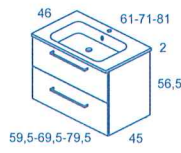

### Meuble + Plan vasque SLIM

Cm.	Prof. 46					
		RÉF.	RÉF.	RÉF.	RÉF.	RÉF.
60	2T.	C0070932	C0070929	C0070927	C0070928	C0070930
70	2T.	C0070938	C0070935	C0070933	C0070934	C0070936
80	2T.	C0070944	C0070941	C0070939	C0070940	C0070942
120	4T.	C0070950	C0070947	C0070945	C0070946	C0070948