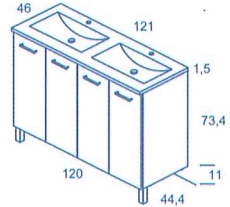

Meuble + Pieds + Plan vasque KYRA

Cm.	Prof. 46					
		RÉF.	RÉF.	RÉF.	RÉF.	RÉF.
60	2P.	C0070984	C0070983	C0049620	C0049622	C0049626
70	2P.	C0070986	C0070985	C0049632	C0049634	C0049638
80	2P.	C0070988	C0070987	C0049644	C0049646	C0049650
120	4P.	C0070990	C0070989	C0049656	C0049658	C0049662