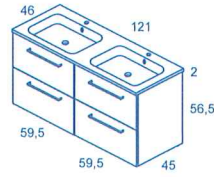

### Meuble + Plan vasque SLIM

Cm.	Prof. 46					
		RÉF.	RÉF.	RÉF.	RÉF.	RÉF.
60	2T.	C0070932	C0070929	C0070927	C0070928	C0070930
70	2T.	C0070938	C0070935	C0070933	C0070934	C0070936
80	2T.	C0070944	C0070941	C0070939	C0070940	C0070942
120	4T.	C0070950	C0070947	C0070945	C0070946	C0070948