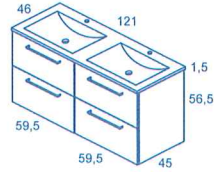

Meuble + Plan vasque KYRA

Cm.	Prof. 46					
		RÉF.	RÉF.	RÉF.	RÉF.	RÉF.
60	2T.	C0070976	C0070975	C0070631	C0070632	C0070633
70	2T.	C0070978	C0070977	C0070637	C0070638	C0070639
80	2T.	C0070980	C0070979	C0070643	C0070644	C0070645
120	4T.	C0070982	C0070981	C0070649	C0070650	C0070651