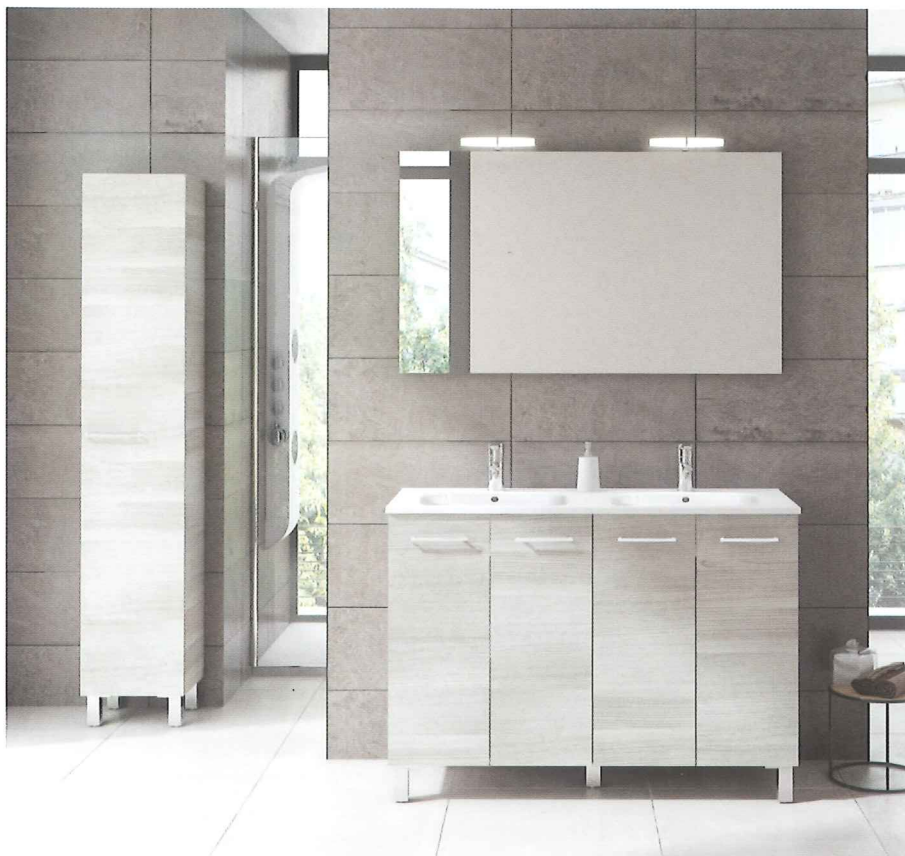

SAPHIR COLLECTION

Ensemble 120
GRIS SABLÉ - 4 PORTES