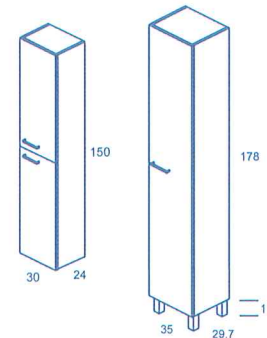

COLONNES

Cm.	Prof. 24					
		RÉF.	RÉF.	RÉF.	RÉF.	RÉF.
30	2P. rév.	123978	122892	122719	122720	123174
Cm.	Prof. 30					
35	1P. rév.	123973	123974	122645	122646	122648