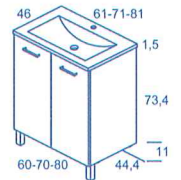

Meuble + Pieds + Plan vasque KYRA

Cm.	Prof. 46					
		RÉF.	RÉF.	RÉF.	RÉF.	RÉF.
60	2P.	C0070984	C0070983	C0049620	C0049622	C0049626
70	2P.	C0070986	C0070985	C0049632	C0049634	C0049638
80	2P.	C0070988	C0070987	C0049644	C0049646	C0049650
120	4P.	C0070990	C0070989	C0049656	C0049658	C0049662