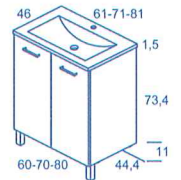

Meuble + Plan vasque KYRA

Cm.	Prof. 46					
		RÉF.	RÉF.	RÉF.	RÉF.	RÉF.
60	2T.	C0070976	C0070975	C0070631	C0070632	C0070633
70	2T.	C0070978	C0070977	C0070637	C0070638	C0070639
80	2T.	C0070980	C0070979	C0070643	C0070644	C0070645
120	4T.	C0070982	C0070981	C0070649	C0070650	C0070651

PIEDS

UNITÉS	RÉF.
2	120900

Pieds meuble suspendu.

LUMINAIRES LED

HALO	RÉF.
	125144

ONA	RÉF.
	125145

MEUBLES AVEC PORTES

Meuble + Pieds + Plan vasque SLIM

Pour la mesure de 120cm nous incluons un troisième pied central pour la partie inférieure du meuble.

Meuble + Pieds + Plan vasque KYRA

Cm.	Prof. 46					
		RÉF.	RÉF.	RÉF.	RÉF.	RÉF.
60	2P.	C0070984	C0070983	C0049620	C0049622	C0049626
70	2P.	C0070986	C0070985	C0049632	C0049634	C0049638
80	2P.	C0070988	C0070987	C0049644	C0049646	C0049650
120	4P.	C0070990	C0070989	C0049656	C0049658	C0049662