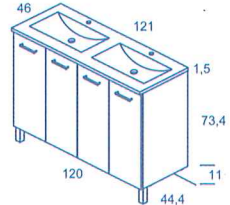

PIEDS

UNITÉS	RÉF.
2	120900

Pieds meuble suspendu.

LUMINAIRES LED

HALO	RÉF.
	125144

ONA	RÉF.
	125145

MEUBLES AVEC PORTES

Meuble + Pieds + Plan vasque SLIM

Pour la mesure de 120cm nous incluons un troisième pied central pour la partie inférieure du meuble.

Meuble + Pieds + Plan vasque KYRA

Cm.	Prof. 46					
		RÉF.	RÉF.	RÉF.	RÉF.	RÉF.
60	2P.	C0070984	C0070983	C0049620	C0049622	C0049626
70	2P.	C0070986	C0070985	C0049632	C0049634	C0049638
80	2P.	C0070988	C0070987	C0049644	C0049646	C0049650
120	4P.	C0070990	C0070989	C0049656	C0049658	C0049662