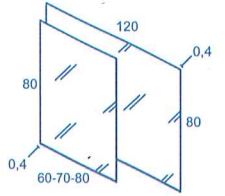

Pour la mesure de 120cm nous incluons un troisième pied central pour la partie inférieure du meuble.

Meuble + Pieds + Plan vasque KYRA

Cm.	Prof. 46					
		RÉF.	RÉF.	RÉF.	RÉF.	RÉF.
60	2P.	C0070984	C0070983	C0049620	C0049622	C0049626
70	2P.	C0070986	C0070985	C0049632	C0049634	C0049638
80	2P.	C0070988	C0070987	C0049644	C0049646	C0049650
120	4P.	C0070990	C0070989	C0049656	C0049658	C0049662

Pour la mesure de 120cm nous incluons un troisième pied central pour la partie inférieure du meuble.

COLONNES

Cm.	Prof. 24					
		RÉF.	RÉF.	RÉF.	RÉF.	RÉF.
30	2P. rév.	123978	122892	122719	122720	123174
Cm.	Prof. 30					
35	1P. rév.	123973	123974	122645	122646	122648

Finitions

Iconographie

- Lumière LED
- Mélamine
- Ouverture de portes droite
- IP44 Class II
- Laqué haute brillance
- Ouverture de portes gauche
- Plan vasque céramique
- Système soft close

MIROIRS

Cm.	RÉF.
60x80	123397
70x80	123398
80x80	123399
120x80	123400

Cm.	RÉF.
60x101	122581
70x101	122582
80x101	122583
120x101	122584

Nous préconisons, pour les ensembles avec MIROIR LONG, un robinet à vidage (tirette) décalé.

CARACTÉRISTIQUES TECHNIQUES

Téléchargement PDF