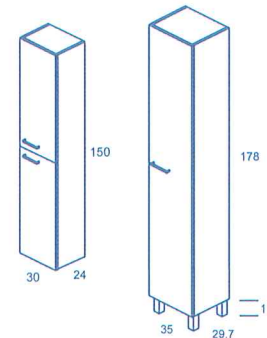

Cm.	Prof. 46					
		RÉF.	RÉF.	RÉF.	RÉF.	RÉF.
60	2P.	C0070956	C0070955	C0070951	C0070952	C0070953
70	2P.	C0070962	C0070961	C0070957	C0070959	C0070960
80	2P.	C0070968	C0070967	C0070963	C0070965	C0070966
120	4P.	C0070974	C0070973	C0070969	C0070971	C0070972

Pour la mesure de 120cm nous incluons un troisième pied central pour la partie inférieure du meuble.

Meuble + Pieds + Plan vasque KYRA

Cm.	Prof. 46					
		RÉF.	RÉF.	RÉF.	RÉF.	RÉF.
60	2P.	C0070984	C0070983	C0049620	C0049622	C0049626
70	2P.	C0070986	C0070985	C0049632	C0049634	C0049638
80	2P.	C0070988	C0070987	C0049644	C0049646	C0049650
120	4P.	C0070990	C0070989	C0049656	C0049658	C0049662

Pour la mesure de 120cm nous incluons un troisième pied central pour la partie inférieure du meuble.

COLONNES

Cm.	Prof. 24					
		RÉF.	RÉF.	RÉF.	RÉF.	RÉF.
30	2P. rév.	123978	122892	122719	122720	123174
Cm.	Prof. 30					
35	1P. rév.	123973	123974	122645	122646	122648