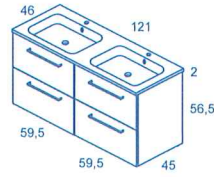

GRANDS TIROIRS
PROPORTIONNANT UN GRAND
ESPACE DE RANGEMENT

MEUBLES AVEC TIROIRS

Meuble + Plan vasque SLIM

Cm.	Prof. 46					
		RÉF.	RÉF.	RÉF.	RÉF.	RÉF.
60	2T.	C0070932	C0070929	C0070927	C0070928	C0070930
70	2T.	C0070938	C0070935	C0070933	C0070934	C0070936
80	2T.	C0070944	C0070941	C0070939	C0070940	C0070942
120	4T.	C0070950	C0070947	C0070945	C0070946	C0070948