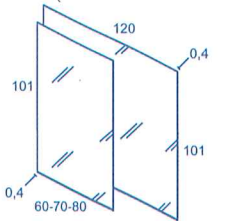

Pour la mesure de 120cm nous incluons un troisième pied central pour la partie inférieure du meuble.

Meuble + Pieds + Plan vasque KYRA

Cm.	Prof. 46					
		RÉF.	RÉF.	RÉF.	RÉF.	RÉF.
60	2P.	C0070984	C0070983	C0049620	C0049622	C0049626
70	2P.	C0070986	C0070985	C0049632	C0049634	C0049638
80	2P.	C0070988	C0070987	C0049644	C0049646	C0049650
120	4P.	C0070990	C0070989	C0049656	C0049658	C0049662

Pour la mesure de 120cm nous incluons un troisième pied central pour la partie inférieure du meuble.

COLONNES

Cm.	Prof. 24					
		RÉF.	RÉF.	RÉF.	RÉF.	RÉF.
30	2P. rév.	123978	122892	122719	122720	123174
Cm.	Prof. 30					
35	1P. rév.	123973	123974	122645	122646	122648

Finitions

Iconographie

- Lumière LED
- Mélamine
- Ouverture de portes droite
- IP44 Class II
- Laqué haute brillance
- Ouverture de portes gauche
- Plan vasque céramique
- Système soft close

MIROIRS

Cm.	RÉF.
60x80	123397
70x80	123398
80x80	123399
120x80	123400

Cm.	RÉF.
60x101	122581
70x101	122582
80x101	122583
120x101	122584

Nous préconisons, pour les ensembles avec MIROIR LONG, un robinet à vidage (tirette) décalé.

CARACTÉRISTIQUES TECHNIQUES

Téléchargement PDF