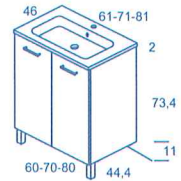

Meuble + Plan vasque KYRA

Cm.	Prof. 46					
		RÉF.	RÉF.	RÉF.	RÉF.	RÉF.
60	2T.	C0070976	C0070975	C0070631	C0070632	C0070633
70	2T.	C0070978	C0070977	C0070637	C0070638	C0070639
80	2T.	C0070980	C0070979	C0070643	C0070644	C0070645
120	4T.	C0070982	C0070981	C0070649	C0070650	C0070651

PIEDS

UNITÉS	RÉF.
2	120900

Pieds meuble suspendu.

LUMINAIRES LED

HALO	RÉF.
	125144

ONA	RÉF.
	125145

MEUBLES AVEC PORTES

Meuble + Pieds + Plan vasque SLIM

Pour la mesure de 120cm nous incluons un troisième pied central pour la partie inférieure du meuble.

Meuble + Pieds + Plan vasque KYRA

Cm.	Prof. 46					
		RÉF.	RÉF.	RÉF.	RÉF.	RÉF.
60	2P.	C0070984	C0070983	C0049620	C0049622	C0049626
70	2P.	C0070986	C0070985	C0049632	C0049634	C0049638
80	2P.	C0070988	C0070987	C0049644	C0049646	C0049650
120	4P.	C0070990	C0070989	C0049656	C0049658	C0049662