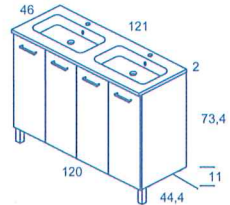

PIEDS

UNITÉS	RÉF.
2	120900

Pieds meuble suspendu.

LUMINAIRES LED

HALO	RÉF.
	125144

ONA	RÉF.
	125145

MEUBLES AVEC PORTES

Meuble + Pieds + Plan vasque SLIM

Pour la mesure de 120cm nous incluons un troisième pied central pour la partie inférieure du meuble.

Meuble + Pieds + Plan vasque KYRA

Cm.	Prof. 46					
		RÉF.	RÉF.	RÉF.	RÉF.	RÉF.
60	2P.	C0070984	C0070983	C0049620	C0049622	C0049626
70	2P.	C0070986	C0070985	C0049632	C0049634	C0049638
80	2P.	C0070988	C0070987	C0049644	C0049646	C0049650
120	4P.	C0070990	C0070989	C0049656	C0049658	C0049662