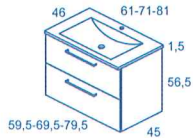

Meuble + Plan vasque KYRA

Cm.	Prof. 46					
		RÉF.	RÉF.	RÉF.	RÉF.	RÉF.
60	2T.	C0070976	C0070975	C0070631	C0070632	C0070633
70	2T.	C0070978	C0070977	C0070637	C0070638	C0070639
80	2T.	C0070980	C0070979	C0070643	C0070644	C0070645
120	4T.	C0070982	C0070981	C0070649	C0070650	C0070651