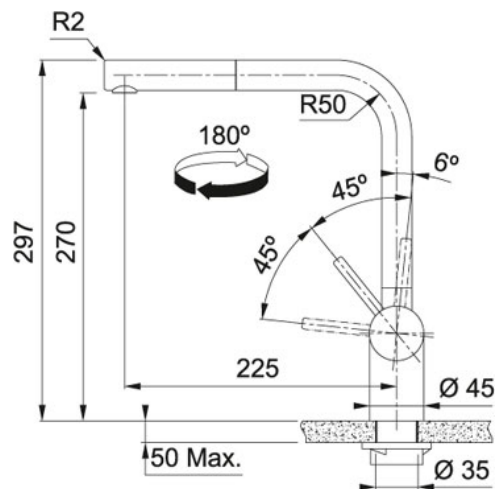

Mitigeur ATLAS NEO à douchette extractible, tout Inox noir, avec douchette monojet, rotation du bec à 180°.

### DONNÉES TECHNIQUES

Portée du bec	225,00 mm
Rotation du bec	180 °
Hauteur à l'extrémité du bec	270,00 mm
Pression	Haute pression
Hauteur totale	297,00 mm
Cartouche	Disques en céramiques
Handle operation	45/45