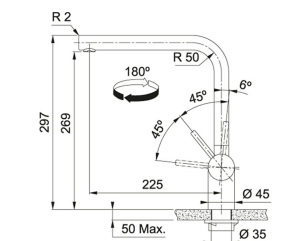

Mitigeur à douchette Noir | 115.0550.427

FAMILLE : **Mitigeurs** | SÉRIE : **Atlas Neo** | MODÈLE : **Mitigeur à douchette** | MATÉRIAU : **Noir** | TYPE D'INSTALLATION : **Mitigeurs** | TYPE D'INSTALLATION : **Robinetterie**

SUGGESTION

115.0550.424