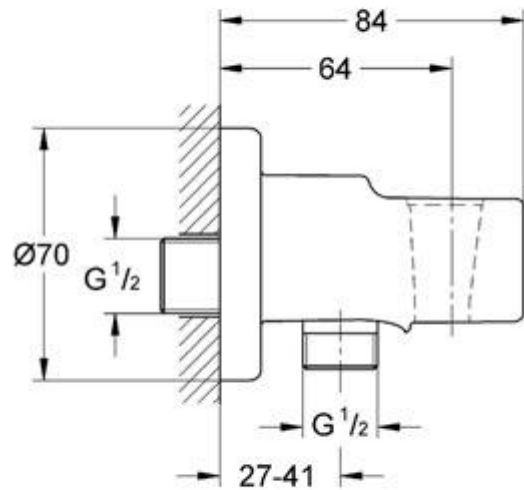

Relexa Ultra

Coude à encastrer 1/2"

Finition Chromé (000)

Réf. n° 28679 000

EAN 4005176116759

Description du produit

Relexa Ultra

Coude à encastrer 1/2"

Avec support mural pour douchette

Clapet anti-retour dans le départ douche