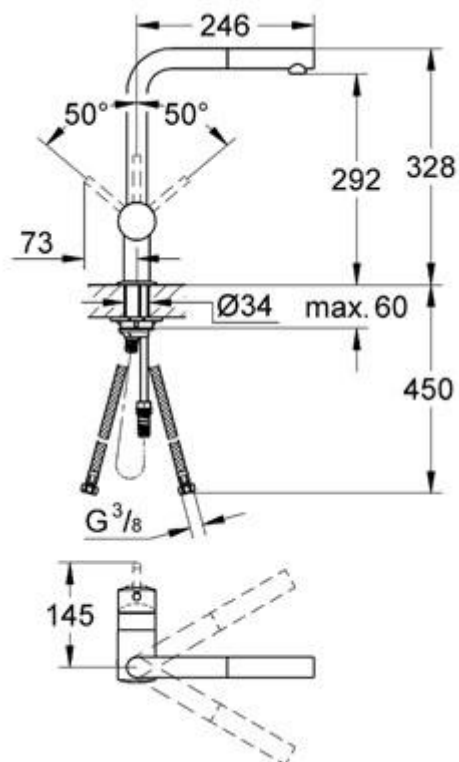

# Minta

Mitigeur monocommande évier

Finition Chromé (000)

**Réf. n° 32168 000**

EAN 4005176914881

## Description du produit

**Minta**

**Mitigeur monocommande évier**

Monotrou sur plaque

**GROHE StarLight®** chrome éclatant et durable

**GROHE SilkMove®** Cartouche en céramique 46 mm

Bec L

Bec tube pivotant

Limiteur de débit ajustable

**Mousseur extractible**

Clapets anti-retour intégrés

Flexible de raccordement souple

Avec ressort de rappel