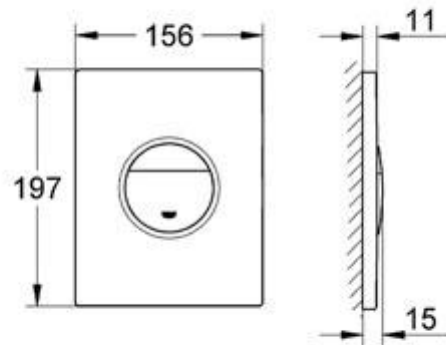

Nova Cosmopolitan

Plaque de commande WC

Finition Blanc alpin (SH0)

Réf. n° 38765 SH0

Description du produit

Nova Cosmopolitan

Plaque de commande WC

Double touche ou interrompable

Pour mécanisme pneumatique AV1

Montage horizontal ou vertical

156 x 197 mm

En ABS

GROHE StarLight® brillance durable

GROHE EcoJoy® économie d'eau