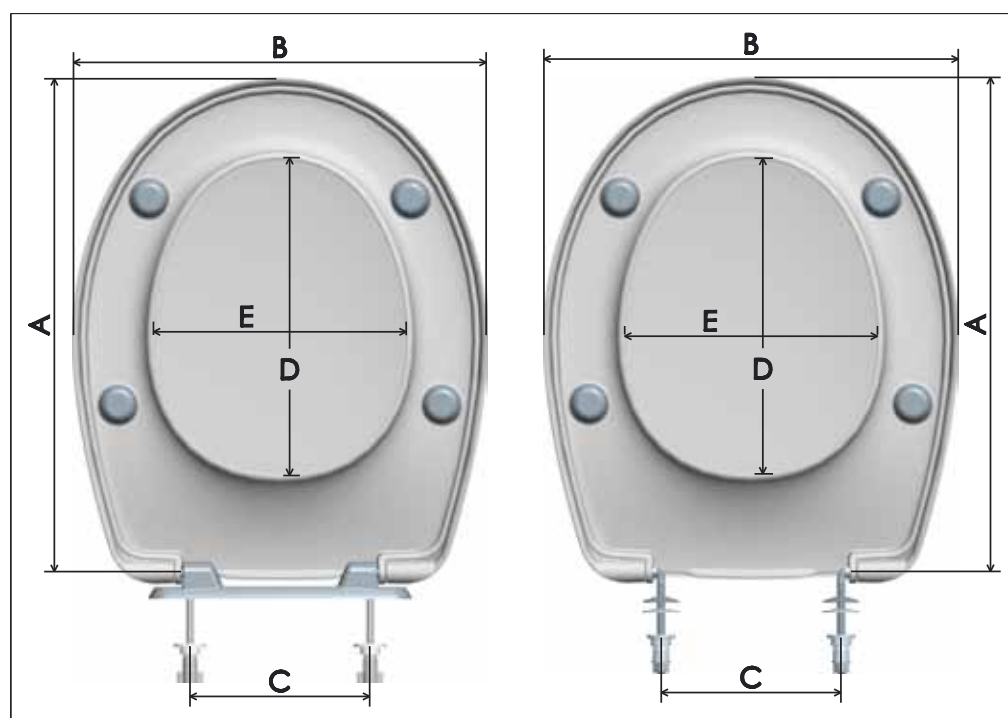

by

ONLY 2

ABATTANT DOUBLE en POLYPROPYLENE

CARACTÉRISTIQUES

Son excellent rapport qualité prix permet de réaliser des installations économiques de qualité grâce à son design entièrement recouvrant. Équipé de patins souples surmoulés et inarrachables, il permet une hygiène optimale grâce à l'absence de recoins. La visserie en acier bichromaté zingué est équipée d'écrous rapides. Il est réalisé en polypropylène incassable. Teintée dans la masse, son poids est de 1.250 kg. Il est adaptable à toutes les cuvettes normalisées. L'abattant **Only 2** est disponible en blanc et 7 coloris et deux types de charnières (dormant ou charnière inox) pour répondre à tout type d'installation.

DÉTAILS

| | | DORMANT PLASTIQUE | CHARNIERES INOX |
|---|----------|-------------------------------|----------------------------|
| Longueur de cuvette à l'axe de fixation | A | 430 à 445 mm | 445 à 455 mm |
| Largeur de cuvette | B | 375 mm | 375 mm |
| Entraxe de fixation | C | 130 à 180 mm | 155 mm |
| Longueur maxi de l'intérieur de la bride de cuvette | D | 280 mm | 280 mm |
| Largeur maxi de l'intérieur de la bride de cuvette | E | 220 mm | 220 mm |
| Angle d'ouverture | | 108° | 117° |
| Nombre de tampons de lunette | | 4 | 4 |
| Nombre de tampons de couvercle | | sans | sans |
| Matière | | polypropylène | polypropylène |
| Charnières | | Dormant | INOX |
| Fixation | | Visserie zinguée écrou rapide | Visserie INOX écrou rapide |

ÉQUIPEMENTS

L'abattant **ORLY 2** est fourni de série avec un dormant plastique avec un ensemble visserie ZINGUEE et un jeu d'écrou rapide en plastique ou en version charnière crochet INOX et un jeu d'écrou rapide en plastique